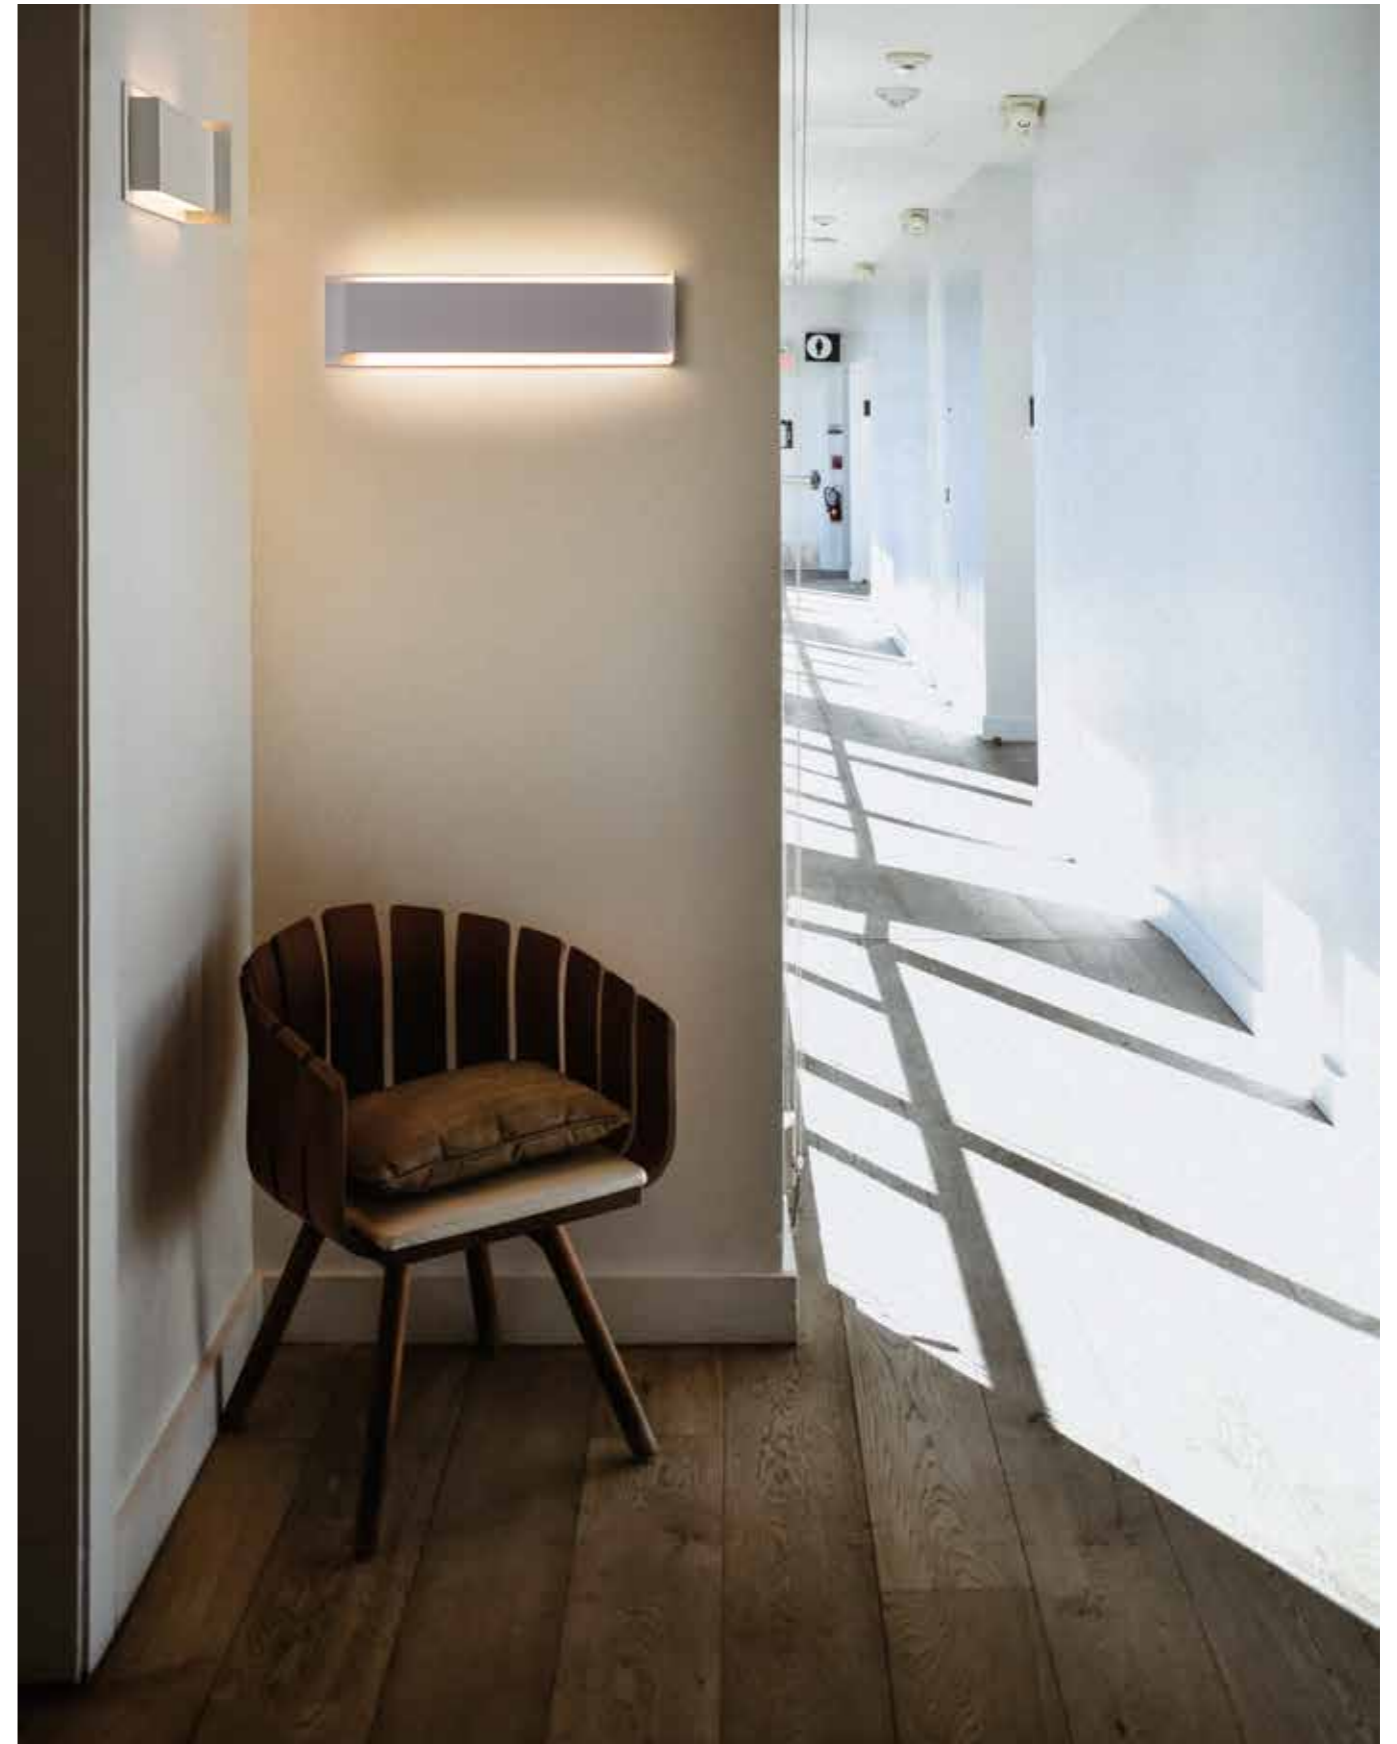

White

Sandy

Grey

Matt Black