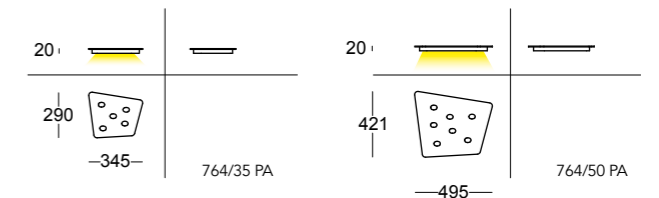

764/25 PA

760lm - 3000°K upon request 2700°/4000°K

CE IP20

Net weight 1010gr - Gross weight 1420gr

Volume m³ 0,014

PHASE-CUT DIMMING

764/35 PA

1900lm - 3000°K upon request 2700°/4000°K

CE IP20

Net weight 1950gr - Gross weight 2760gr

Volume m³ 0,020

PHASE-CUT DIMMING

764/50 PA

3040lm - 3000°K upon request 2700°/4000°K

CE IP20

Net weight 4900gr - Gross weight 5700gr

Volume m³ 0,047

PHASE-CUT DIMMING

764/64 PA

4560lm - 3000°K upon request 2700°/4000°K

CE IP20

Net weight 8100gr - Gross weight 9300gr

Volume m³ 0,077

PHASE-CUT DIMMING

764/100 PA

5700lm - 3000°K upon request 2700°/4000°K

CE IP20

Net weight 10800gr - Gross weight 13400gr

Volume m³ 0,14

PHASE-CUT DIMMING