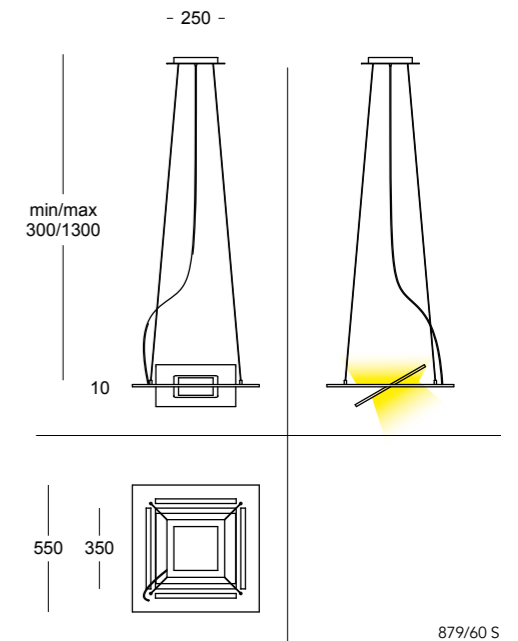

Lampada a sospensione di forma quadrata a luce diretta e indiretta grazie a un sistema basculante al centro della lampada.

Pendant light with a square shape and both direct and indirect light thanks to a tilting system at the centre of the lamp.

Net weight 7600gr - Gross weight 10500gr

Volume m³ 0,090

Dimmable PHASE CUT - DIMMING

879/60 S

Quadretto

design by E. Giudici

Lampada a parete in alluminio verniciato che, grazie alla sua struttura, permette giochi scenografici ed installazioni puntuali.