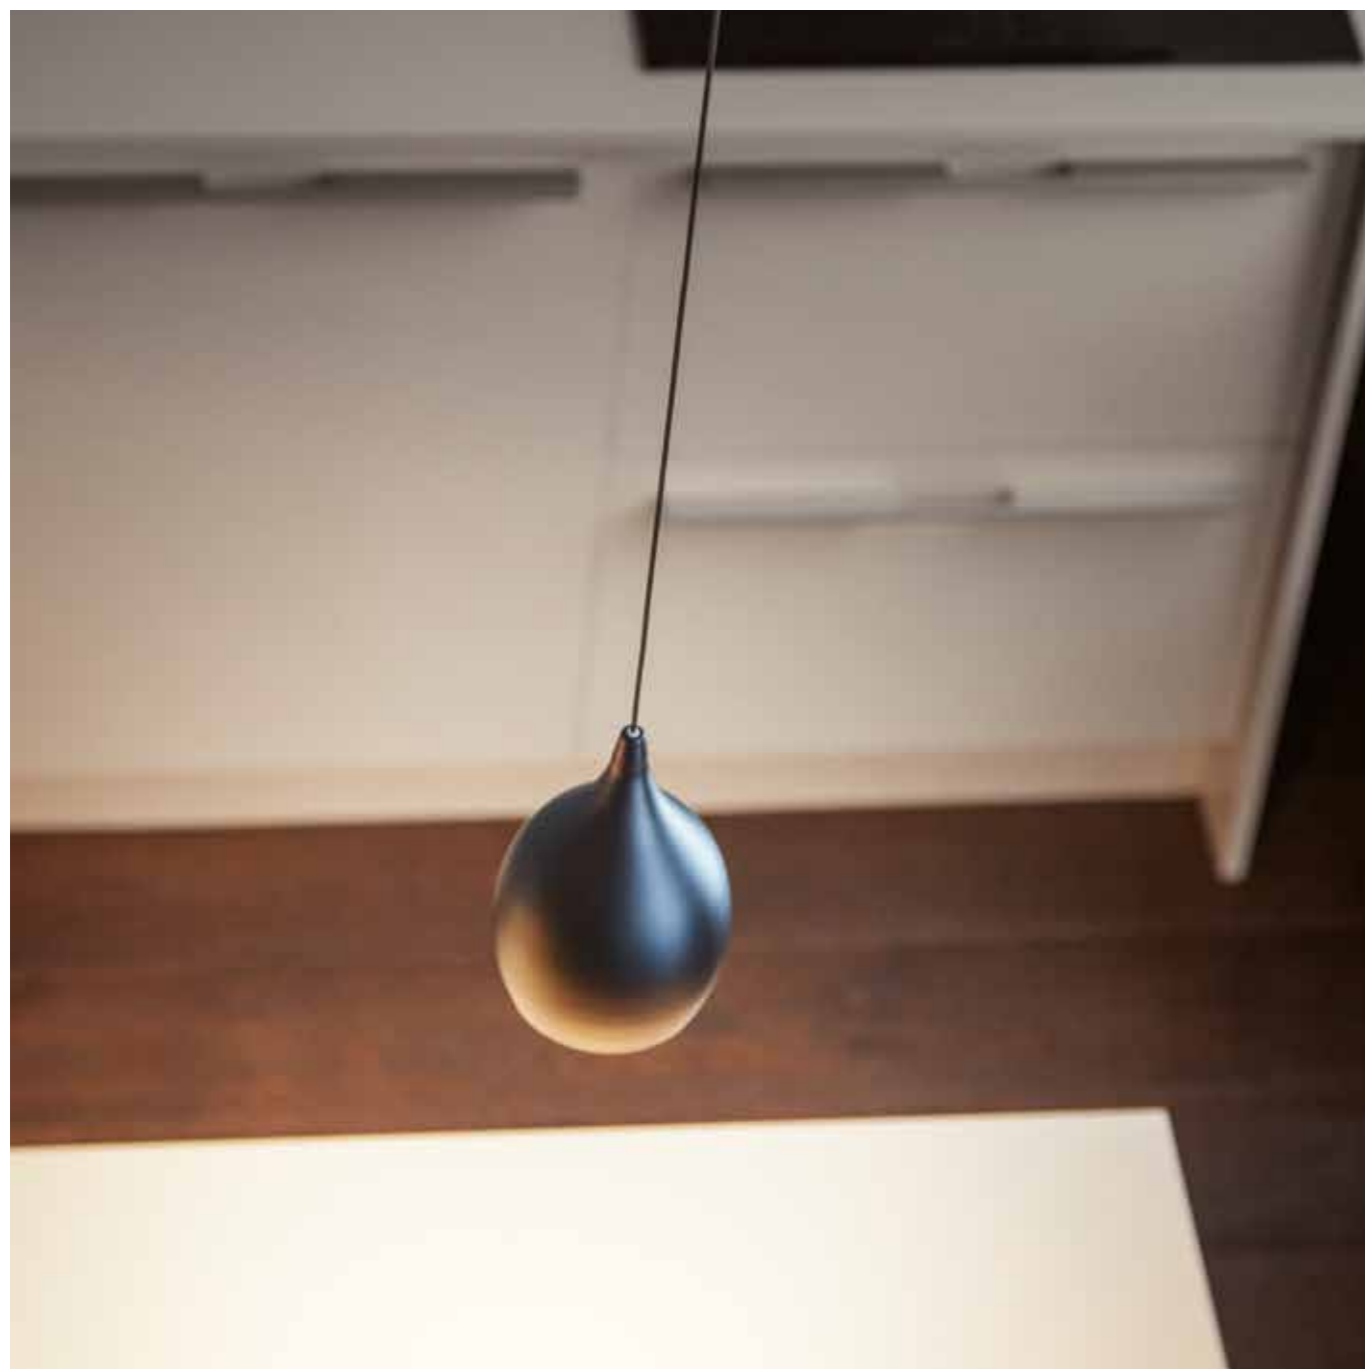

Module
786/13 S 2m / 3m / 5m / 7m / 10m
LED 8W 700mA CC 900lm 3000°K
upon request 2700°/4000° K
CE $\oplus$ IP20
Net weight 370gr - Gross weight 750gr
Volume m³ 0,0084

Module to be completed with
one of the bases on page 46