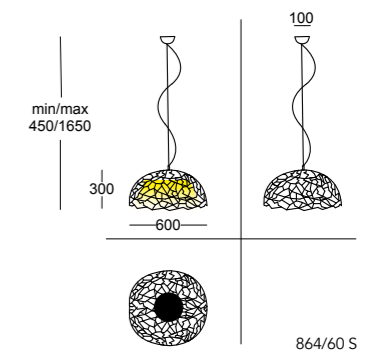

Olimpia

design by C. Cattaneo

Olimpia, particolare ed innovativa, dispone di una testa rotante che sconvolgerà il tuo modo di illuminare. La sua forma simpatica e piacevole, la luminosità direzionale e altri curati dettagli, fanno, di questa lampada da parete o plafone, il tuo più grande desiderio.