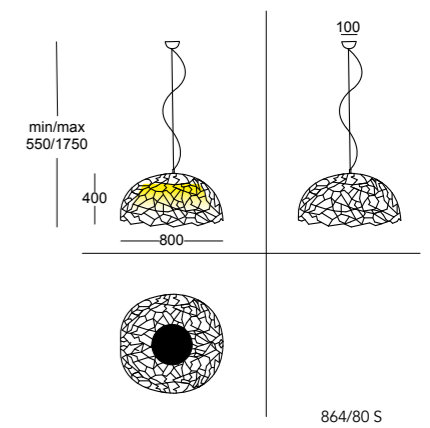

Olimpia

design by C. Cattaneo

Olimpia, particolare ed innovativa, dispone di una testa rotante che sconvolgerà il tuo modo di illuminare. La sua forma simpatica e piacevole, la luminosità direzionale e altri curati dettagli, fanno, di questa lampada da parete o plafone, il tuo più grande desiderio.