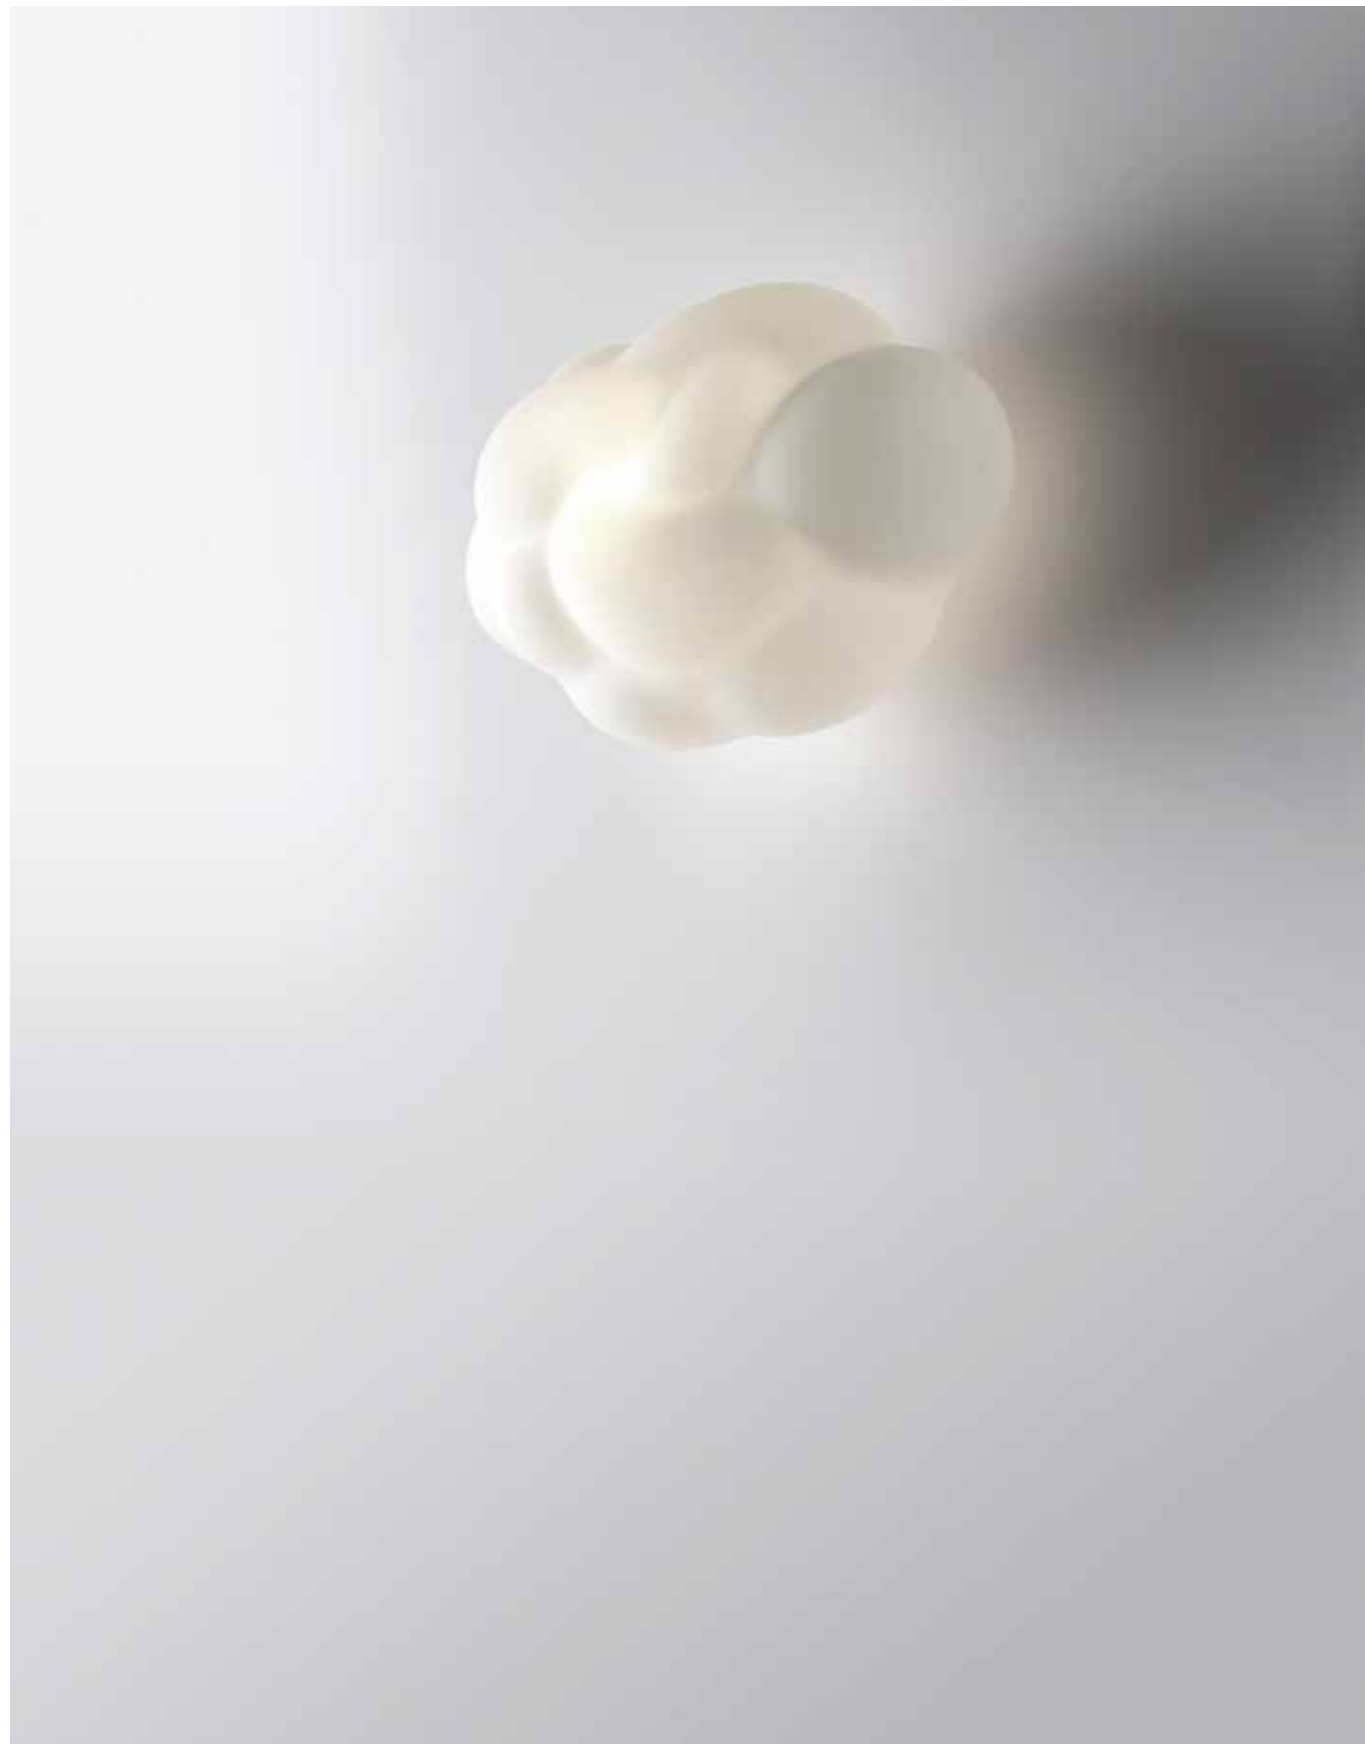

630/30 PA

220-240V - E14 LED

CE IP20

Net weight 1450gr - Gross weight 2050gr

Volume m³ 0,020

630/50 PA

220-240V - E27 LED

CE IP20

Net weight 3900gr - Gross weight 5500gr

Volume m³ 0,064