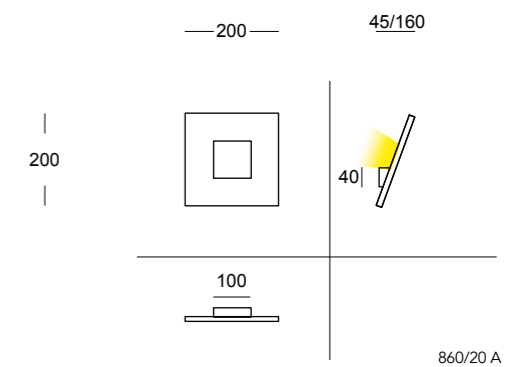

860/20 A
LED 3x8W 230V
2400lm 3000°K upon request 2700°/4000°K
CE IP20
Net weight 720gr - Gross weight 990gr
Volume m³ 0,012
Dimmable PHASE-CUT DIMMING