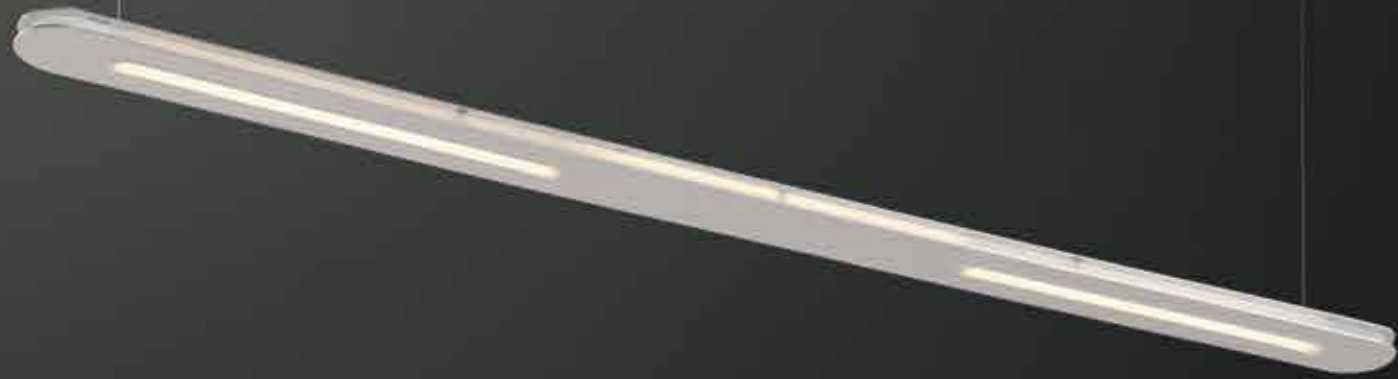

Tratto

design by C. Cattaneo

Lampade da parete in metallo verniciato e policarbonato. Grazie alla sua struttura, Tratto offre un'illuminazione sia d'ambiente sia scenografica proiettando sulle pareti giochi di luce che possono essere cambiati in funzione al montaggio dell'apparecchio.

Wall lights in painted metal and polycarbonate. Thanks to its structure, Tratto offers an ambient light as well as a scenographic light projecting on the walls plays of light that can be adjusted at installation.

Wandleuchten aus lackiertem Metall und Polycarbonat. Aufgrund seiner Struktur, bietet Tratto eine Beleuchtung des Ambientes, es werden an die Waende Lichtspiele projiziert, welche durch eine variable Montage des Gerätes, verändert werden können.