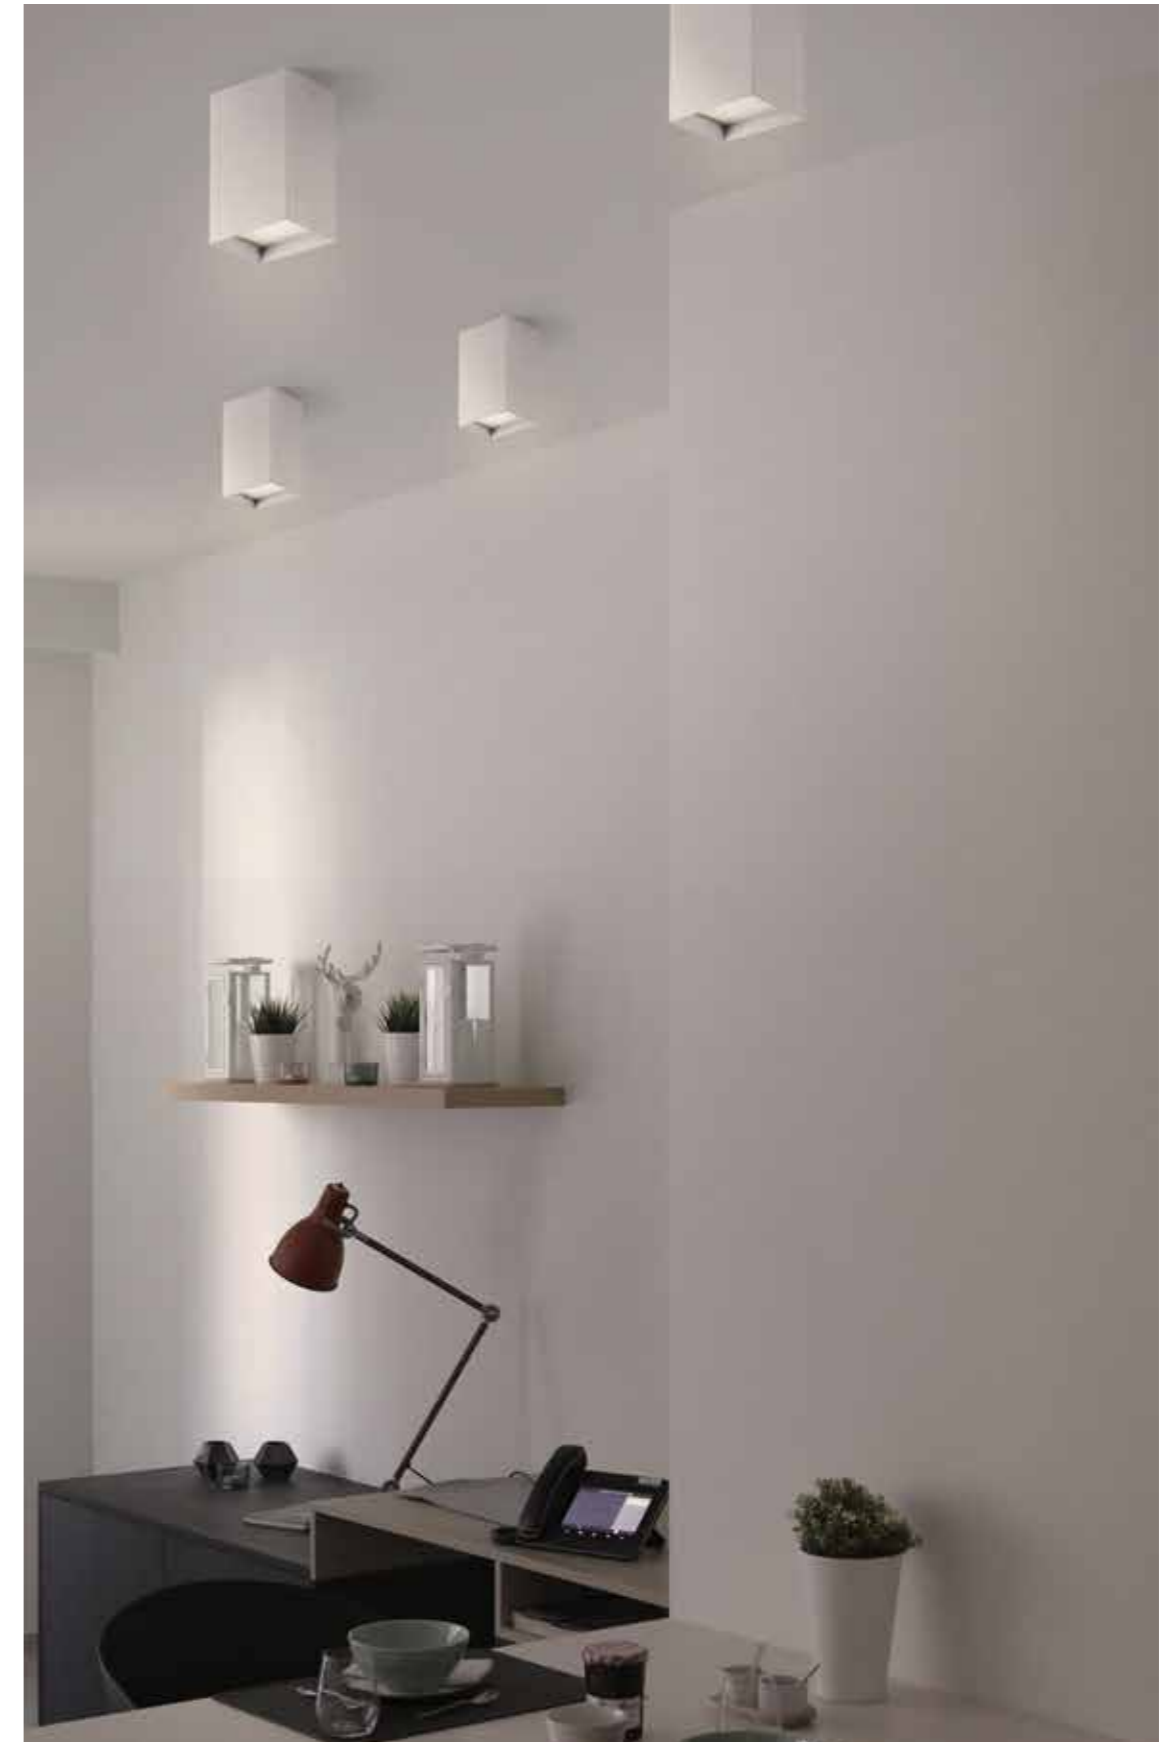

768/5 P

LED 1x4,5W 230V
380lm - 3000°K upon request 2700°/4000°K

CE IP20
Net weight 190gr - Gross weight 380gr

Volume m³ 0,0047

PHASE-CUT DIMMING

768/7 P

LED 1x8,7W 230V
740lm - 3000°K upon request 2700°/4000°K

CE IP20
Net weight 330gr - Gross weight 510gr

Volume m³ 0,0047

PHASE-CUT DIMMING

768/9 P

LED 1x13W 230V
1140lm - 3000°K upon request 2700°/4000°K

CE IP20
Net weight 570gr - Gross weight 870gr

Volume m³ 0,0090

PHASE-CUT DIMMING