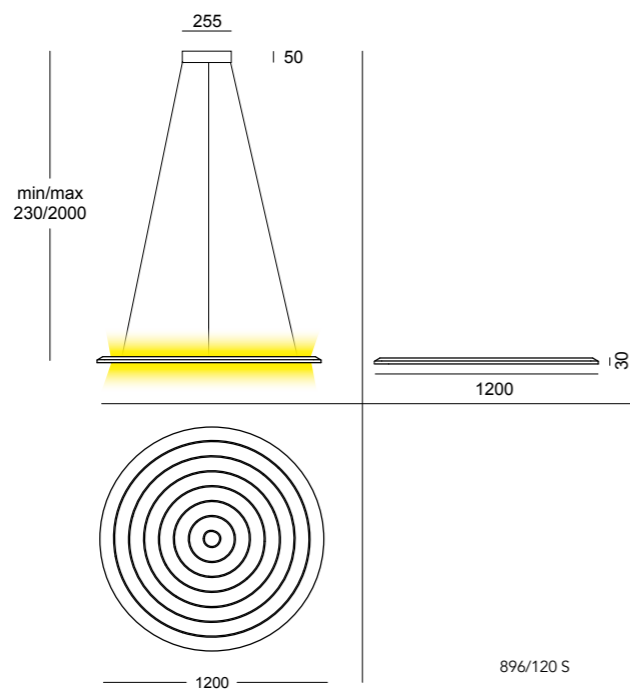

Eine leichte und kompakte Scheibe mit einem System von konzentrischen Linien, die nicht nur Licht tragen, sondern auch einen visuellen Effekt der ständigen Bewegung definieren. Dinamica ist eine Sammlung von ringförmigen Lampen, die in drei Dimensionen angeboten werden, die sich durch die völlige Abwesenheit von Winkeln und unterbrochenen Linien auszeichnen. Diese wesentlichen Eigenschaften, die eine fließende Wahrnehmung im Raum ermöglichen, definieren ein zeitloses Design, das sich perfekt an den häuslichen Kontext anpasst und sich ideal für Vertragskonfigurationen eignet.

White

896/60 S

LED 54W 230V
 2400lm 3000°K
 CE IP20
 Net weight 5900gr
 Gross weight 7300gr
 Volume m³ 0,147
 Dimmable dali/push/1-10v

896/80 S

LED 90W 230V
 4000lm 3000°K
 CE IP20
 Net weight 9200gr
 Gross weight 10900gr
 Volume m³ 0,30
 Dimmable dali/push/1-10v

896/120 S

LED 180W 230V
 6400lm 3000°K
 CE IP20
 Net weight 20700gr
 Gross weight 24600gr
 Volume m³ 0,845

Well

design by C. Cattaneo

La luce è movimento: dall'alba al crepuscolo l'universo si trasforma in configurazioni luminose sempre diverse a seconda degli orari del giorno. Well è in grado di modificare la luce emessa grazie ad un semplice gesto che trasforma il suo fascio da diretto a indiretto, modificando la percezione dello spazio circostante e adattando il tipo di luce a specifici bisogni. Un cilindro principale con funzione diffondente e un cilindro inferiore che contiene la sorgente led, sono le componenti essenziali di questa lampada che appare come un lucernario all'interno degli ambienti, adattandosi con naturalezza alle più svariate esigenze di utilizzo.