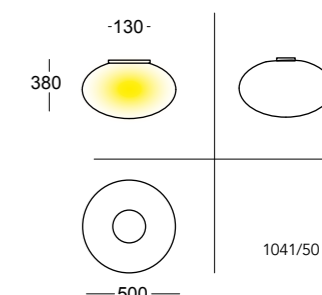

1041/16 P

220-240V - G9 LED

CE IP20

Net weight 700gr - Gross weight 1020gr

Volume m³ 0,0092

1041/40 P

220-240V - E27 LED

CE IP20

Net weight 2800gr - Gross weight 3900gr

Volume m³ 0,053

1041/50 P

220-240V - E27 LED

CE IP20

Net weight 4400gr - Gross weight 6500gr

Volume m³ 0,098