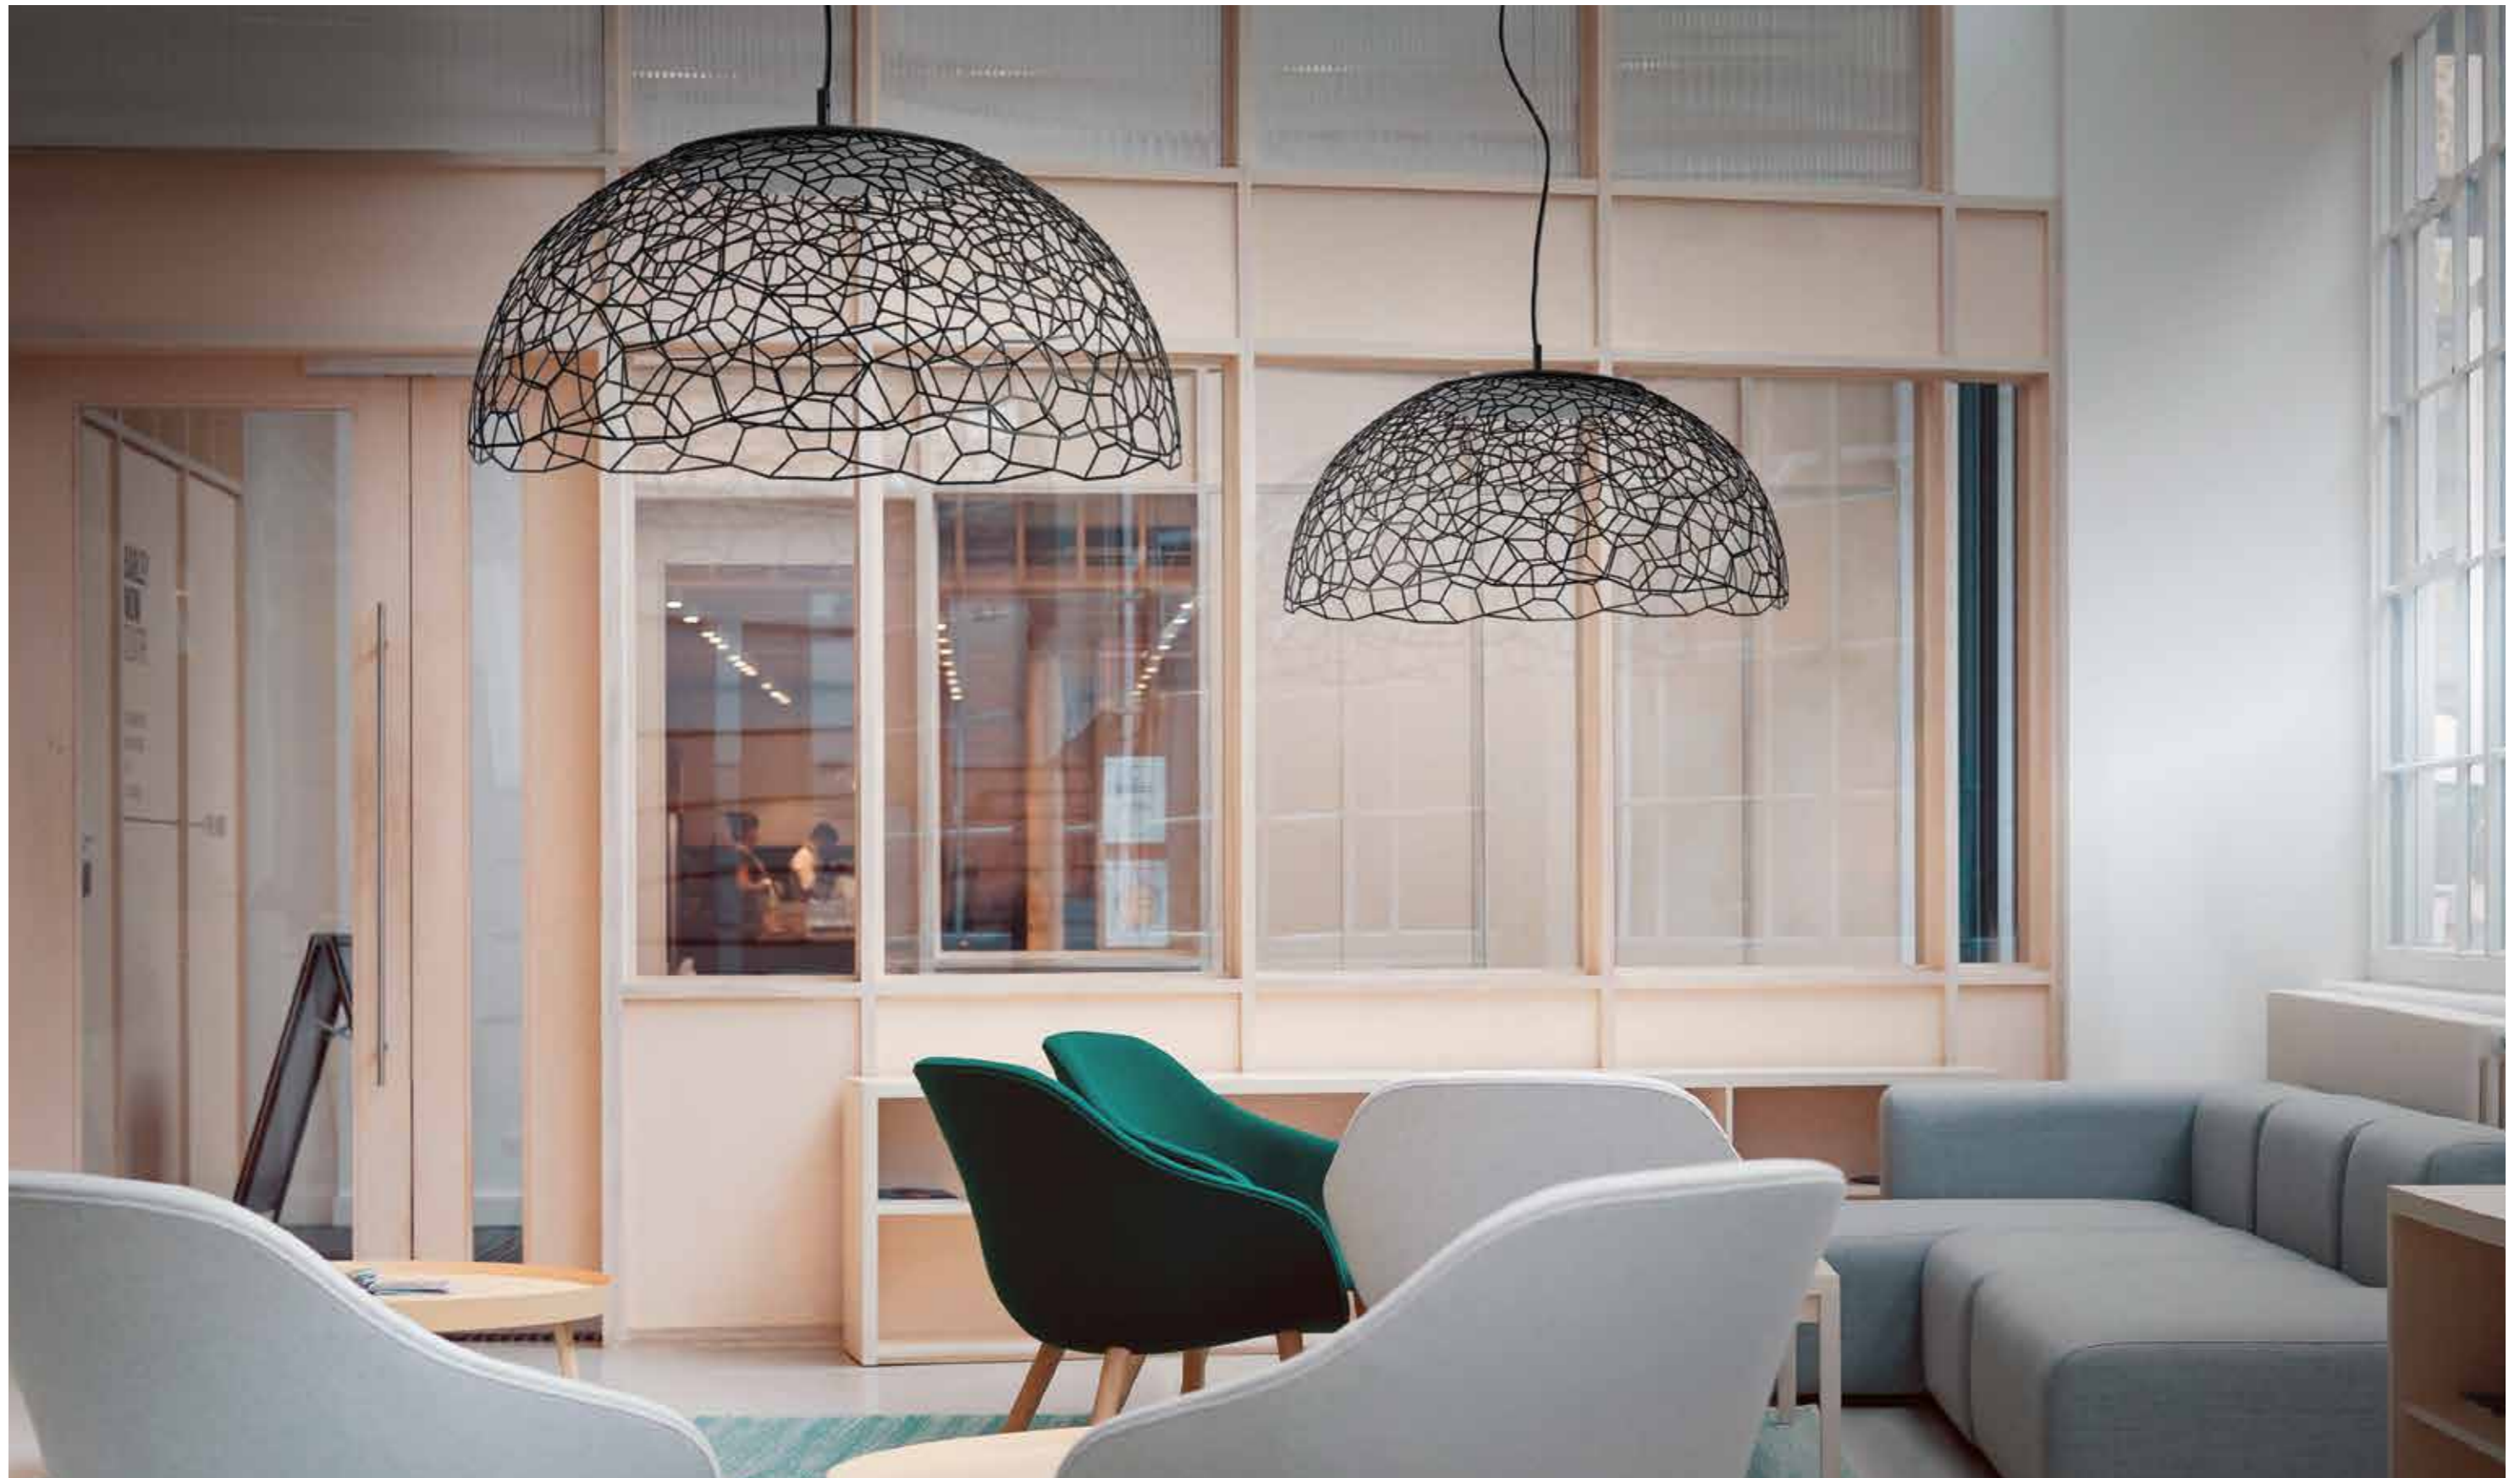

Olimpia

design by C. Cattaneo

Olimpia, particolare ed innovativa, dispone di una testa rotante che sconvolgerà il tuo modo di illuminare. La sua forma simpatica e piacevole, la luminosità direzionale e altri curati dettagli, fanno, di questa lampada da parete o plafone, il tuo più grande desiderio.

Olimpia: peculiar and innovative. Its rotating head will stun your way of illuminating. The enjoyable and pleasant shape, the adjustable light and other well-finished details make this lamp become your utmost desire, either as wall or ceiling light.