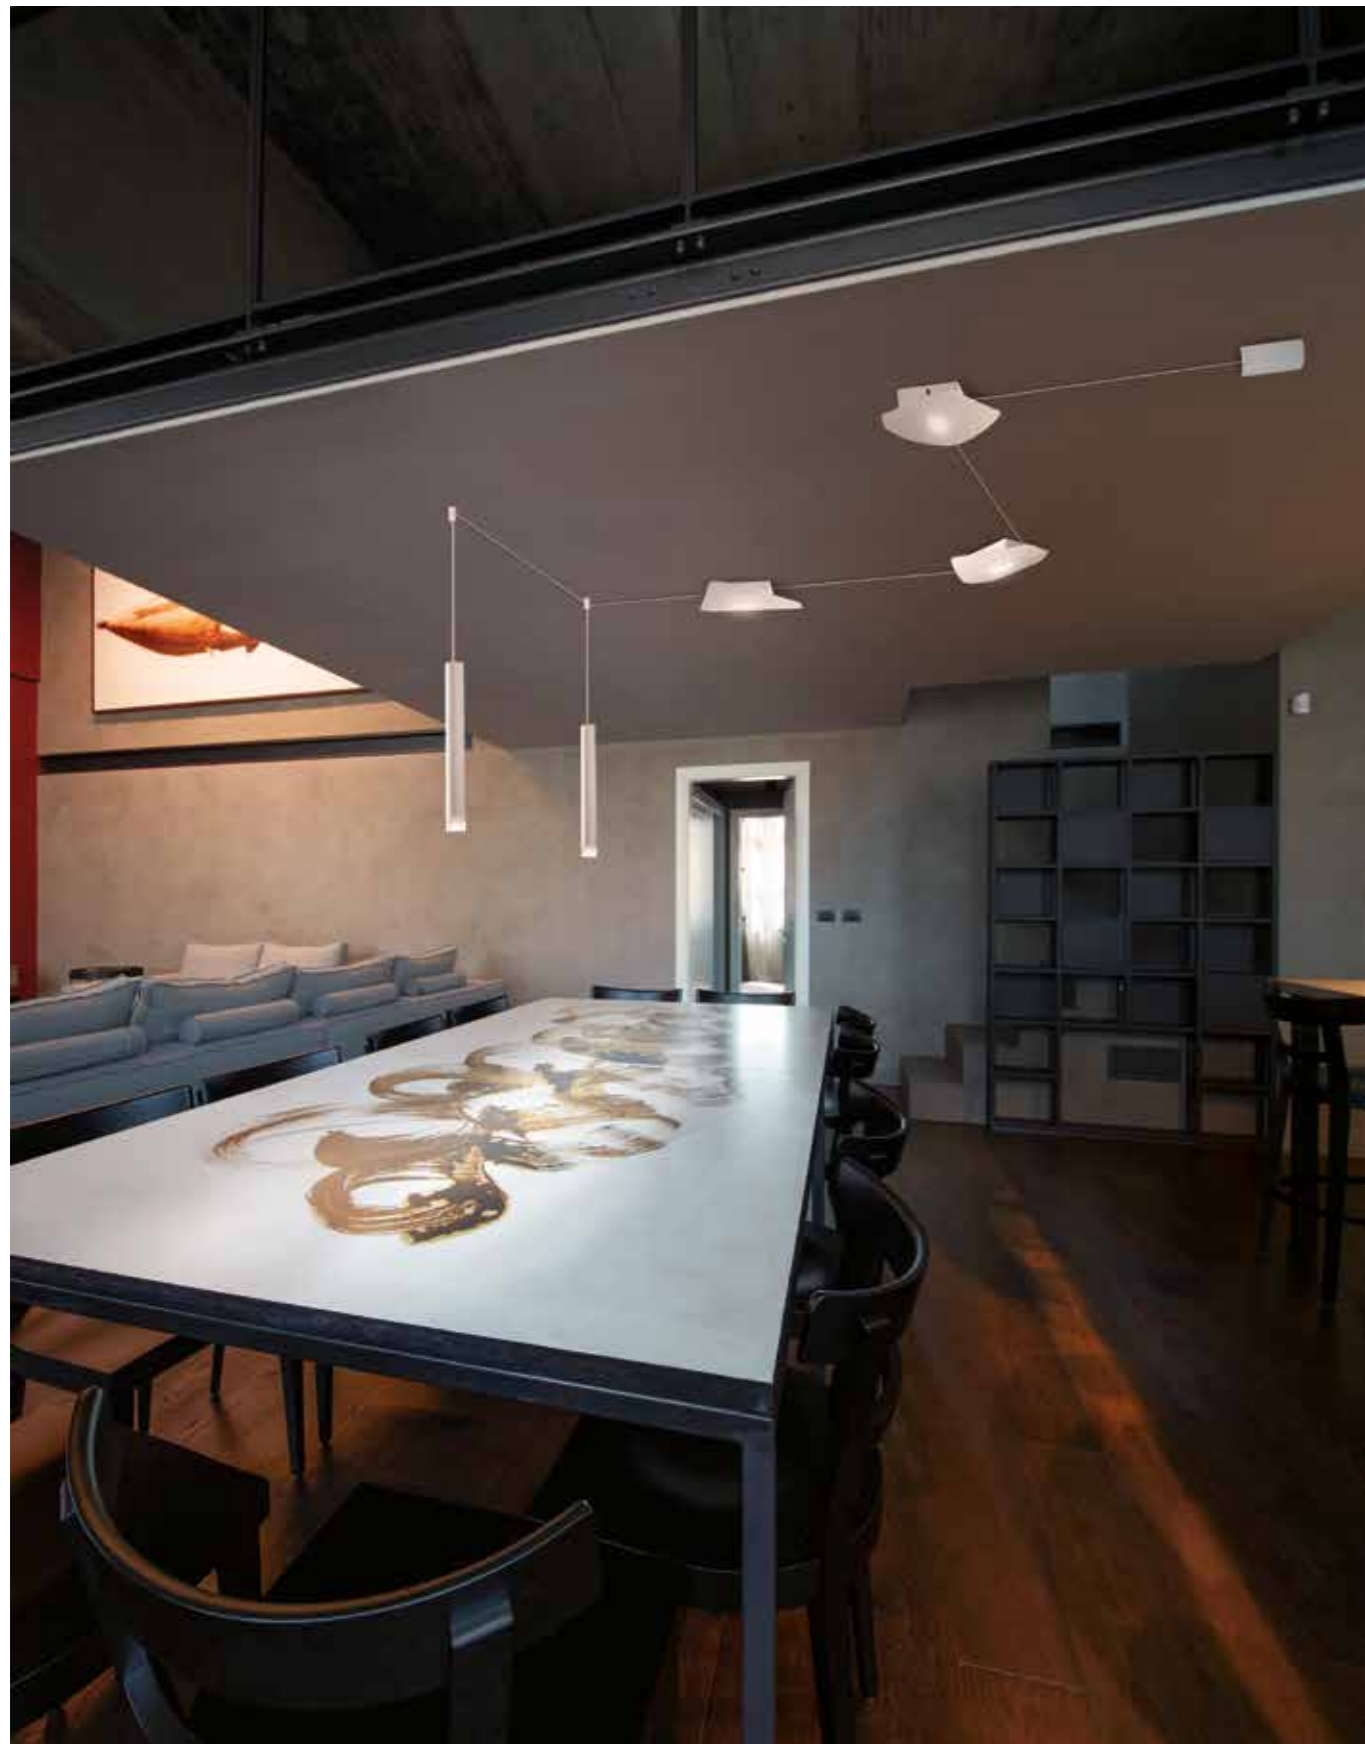

Module

853/1 P 2m/3m/5m/7m/10m

LED 1x6W - 24V Dc - 900lm 3000°K

upon request 2700°/4000°K

CE IP20

Net weight 758gr - Gross weight 806gr

Volume m³ 0,0046

Module to be completed with
one of the bases on page 90