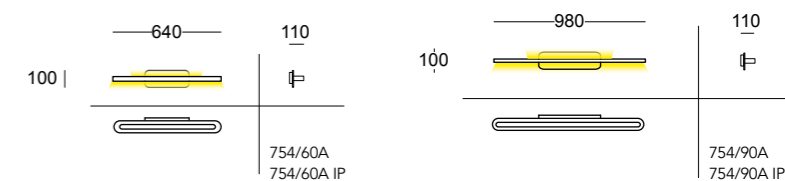

Tratto | Wall

754/60A | 754/60A IP* | Bi-emissione

LED 2x15W 220 - 240V

4000lm - 3000°K upon request 2700°/4000°K

*High Protection IP44

CE IP20

Net weight 2150gr - Gross weight 2550gr

Volume m³ 0,013

754/90A | 754/90A IP* | Bi-emissione

LED 3x15W 24V 220-240 V

6000lm 3000°K upon request 2700°/4000°K

*High Protection IP44

CE IP20

Net weight 2720gr - Gross weight 3490gr

Volume m³ 0,022