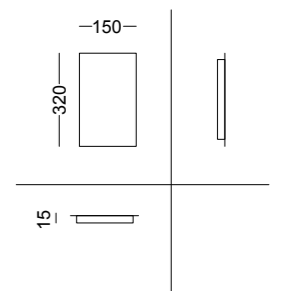

Base accessory

894/30 C

CE IP20

Net weight 1133gr - Gross weight 1702gr

Volume m³ 0,019