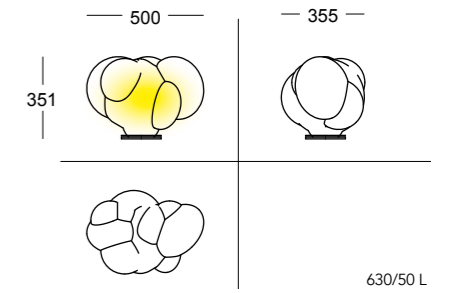

630/30 L

220-240V - E14 LED

CE IP20

Net weight 1450gr - Gross weight 2050gr

Volume m³ 0,020

630/50 L

220-240V - E27 LED

CE IP20

Net weight 3900gr - Gross weight 5500gr

Volume m³ 0,064