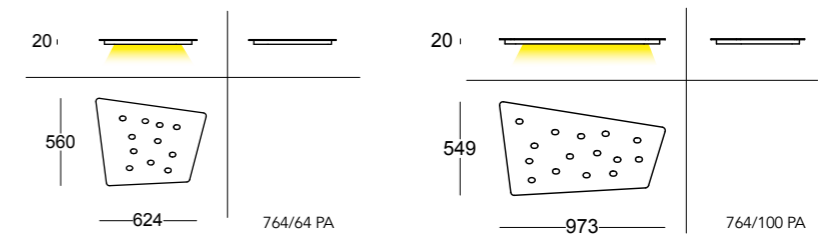

764/25 PA

760lm - 3000°K upon request 2700°/4000°K

CE IP20

Net weight 1010gr - Gross weight 1420gr

Volume m³ 0,014

PHASE-CUT DIMMING

764/35 PA

1900lm - 3000°K upon request 2700°/4000°K

CE IP20

Net weight 1950gr - Gross weight 2760gr

Volume m³ 0,020

PHASE-CUT DIMMING

764/50 PA

3040lm - 3000°K upon request 2700°/4000°K

CE IP20

Net weight 4900gr - Gross weight 5700gr

Volume m³ 0,047

PHASE-CUT DIMMING

764/64 PA

4560lm - 3000°K upon request 2700°/4000°K

CE IP20

Net weight 8100gr - Gross weight 9300gr

Volume m³ 0,077

PHASE-CUT DIMMING

764/100 PA

5700lm - 3000°K upon request 2700°/4000°K

CE IP20

Net weight 10800gr - Gross weight 13400gr

Volume m³ 0,14

PHASE-CUT DIMMING