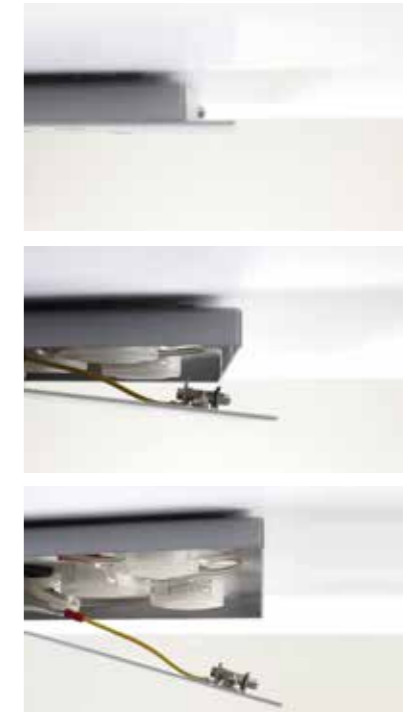

764/25 PA

760lm - 3000°K upon request 2700°/4000°K

CE IP20

Net weight 1010gr - Gross weight 1420gr

Volume m³ 0,014

PHASE-CUT DIMMING

764/35 PA

1900lm - 3000°K upon request 2700°/4000°K

CE IP20

Net weight 1950gr - Gross weight 2760gr

Volume m³ 0,020

PHASE-CUT DIMMING

764/50 PA

3040lm - 3000°K upon request 2700°/4000°K

CE IP20

Net weight 4900gr - Gross weight 5700gr

Volume m³ 0,047

PHASE-CUT DIMMING

764/64 PA

4560lm - 3000°K upon request 2700°/4000°K

CE IP20

Net weight 8100gr - Gross weight 9300gr

Volume m³ 0,077

PHASE-CUT DIMMING

764/100 PA

5700lm - 3000°K upon request 2700°/4000°K

CE IP20

Net weight 10800gr - Gross weight 13400gr

Volume m³ 0,14

PHASE-CUT DIMMING