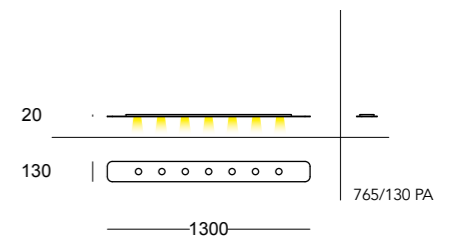

765/60 PA

LED 4x4,5W 230V
1520lm - 3000°K upon request 2700°/4000°K
CE IP20
Net weight 1620gr - Gross weight 2340gr
Volume m³ 0,013
Dimmable PHASE-CUT DIMMING

765/100 PA

LED 5x4,5W 230V
1900lm - 3000°K upon request 2700°/4000°K
CE IP20
Net weight 2450gr - Gross weight 3780gr
Volume m³ 0,022
Dimmable PHASE-CUT DIMMING

765/130 PA

LED 7x4,5W 230V
2660lm - 3000°K upon request 2700°/4000°K
CE IP20
Net weight 4500gr - Gross weight 5200gr
Volume m³ 0,046
Dimmable PHASE-CUT DIMMING