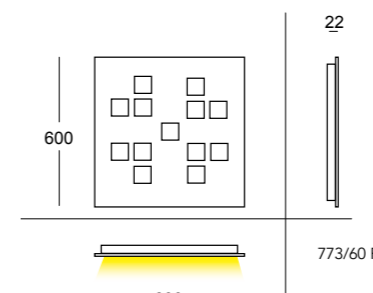

773/52 P

773/60 P