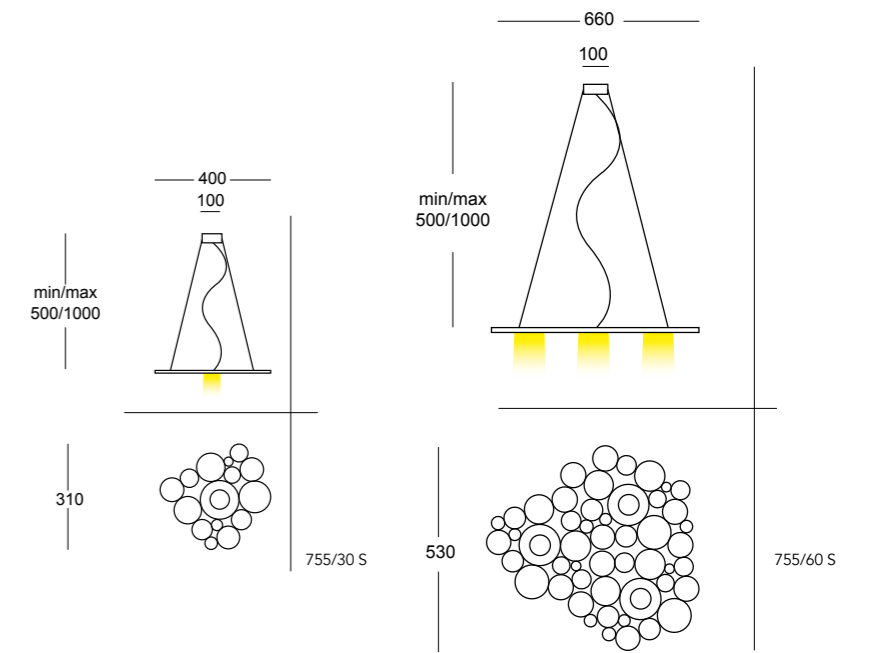

755/60 S

LED 3x17W 230V
4500lm - 3000°K upon request 2700°/4000°K

CE IP20

Net weight 7700gr - Gross weight 10800gr

Volume m³ 0,078

PHASE-CUT DIMMING