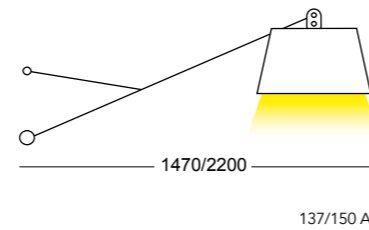

Adjustable | Ceiling