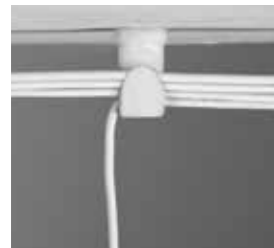

Cable Holder

776/1 RC