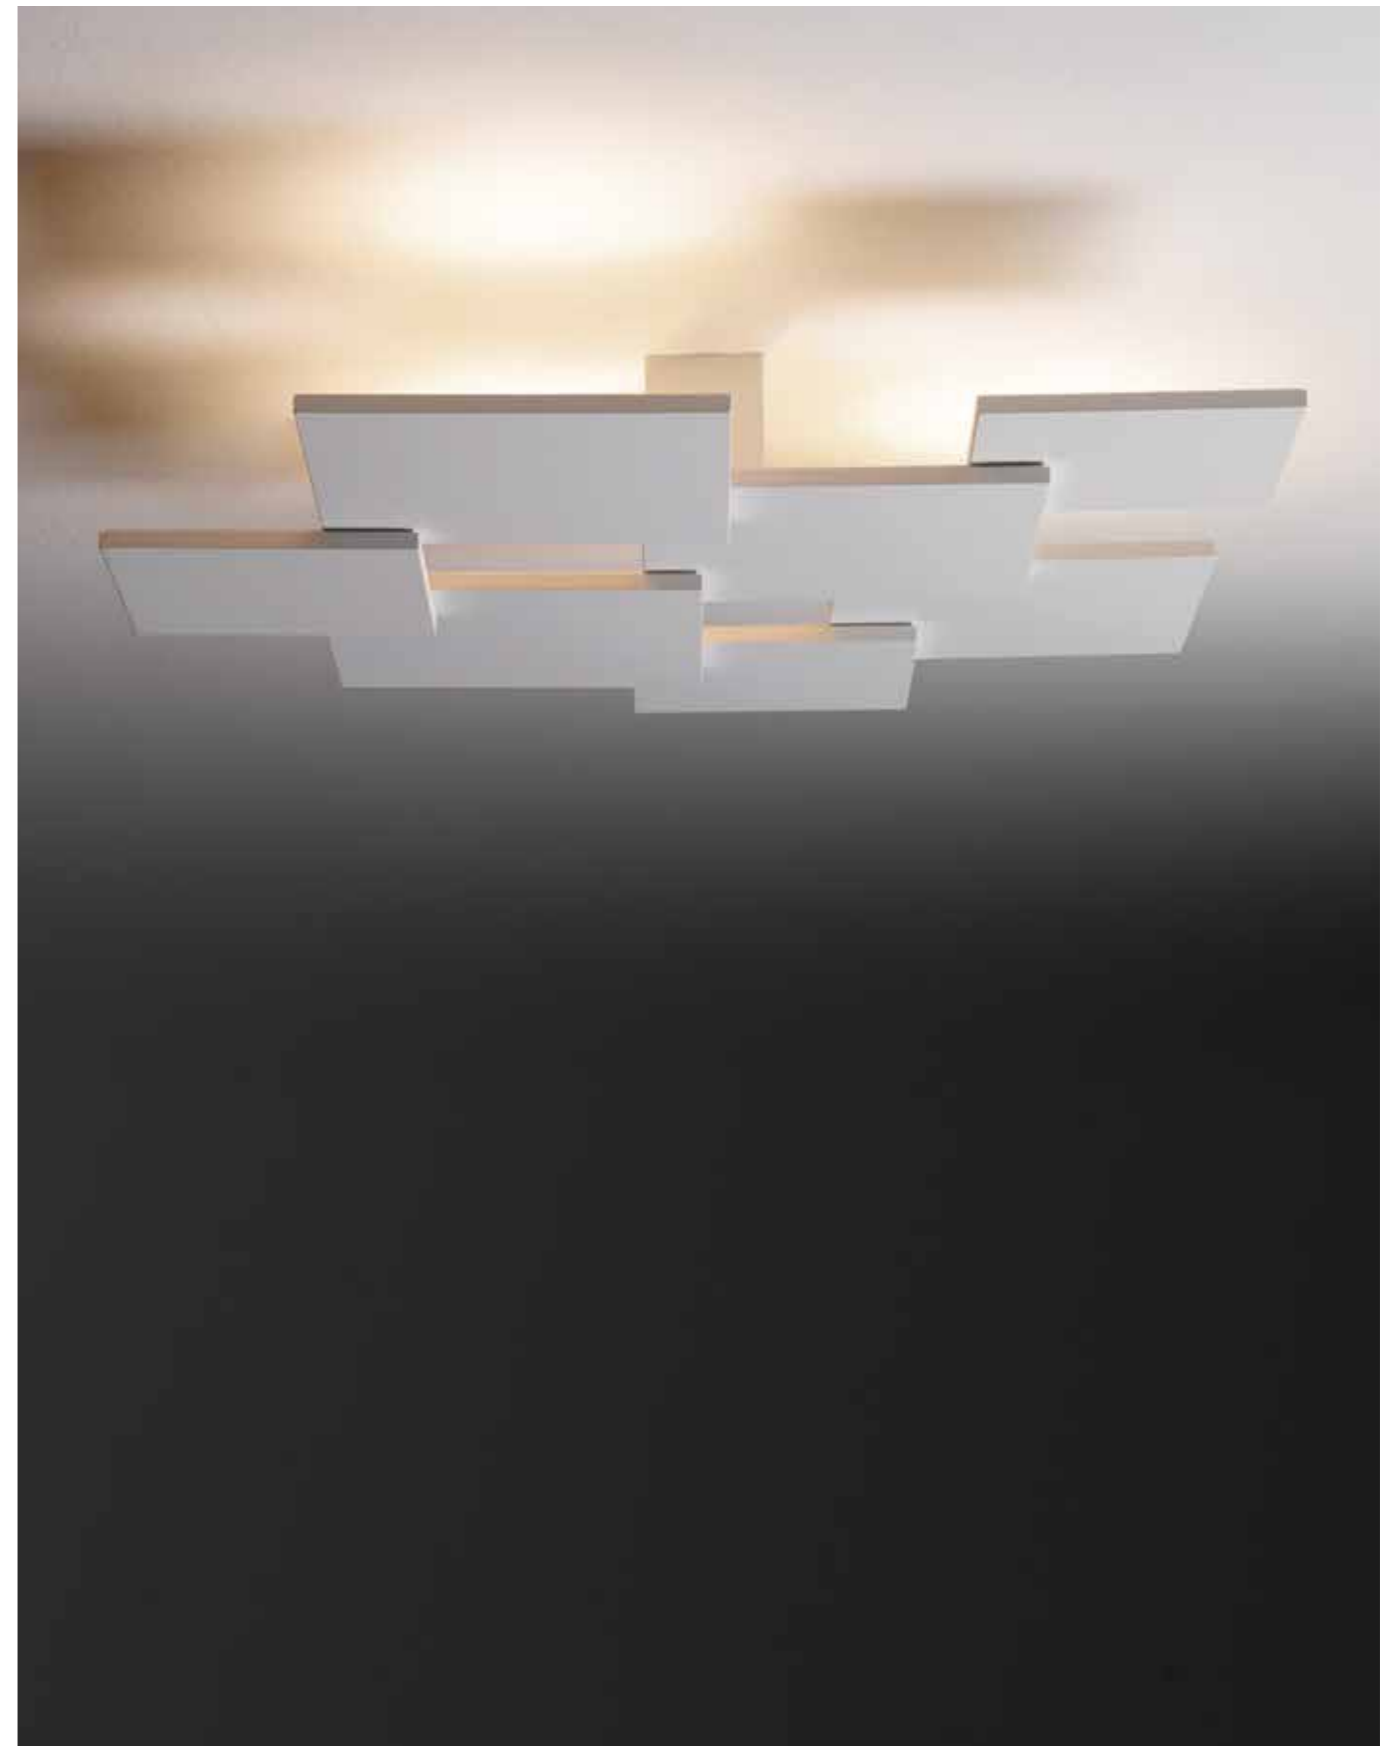

Basalt | Ceiling