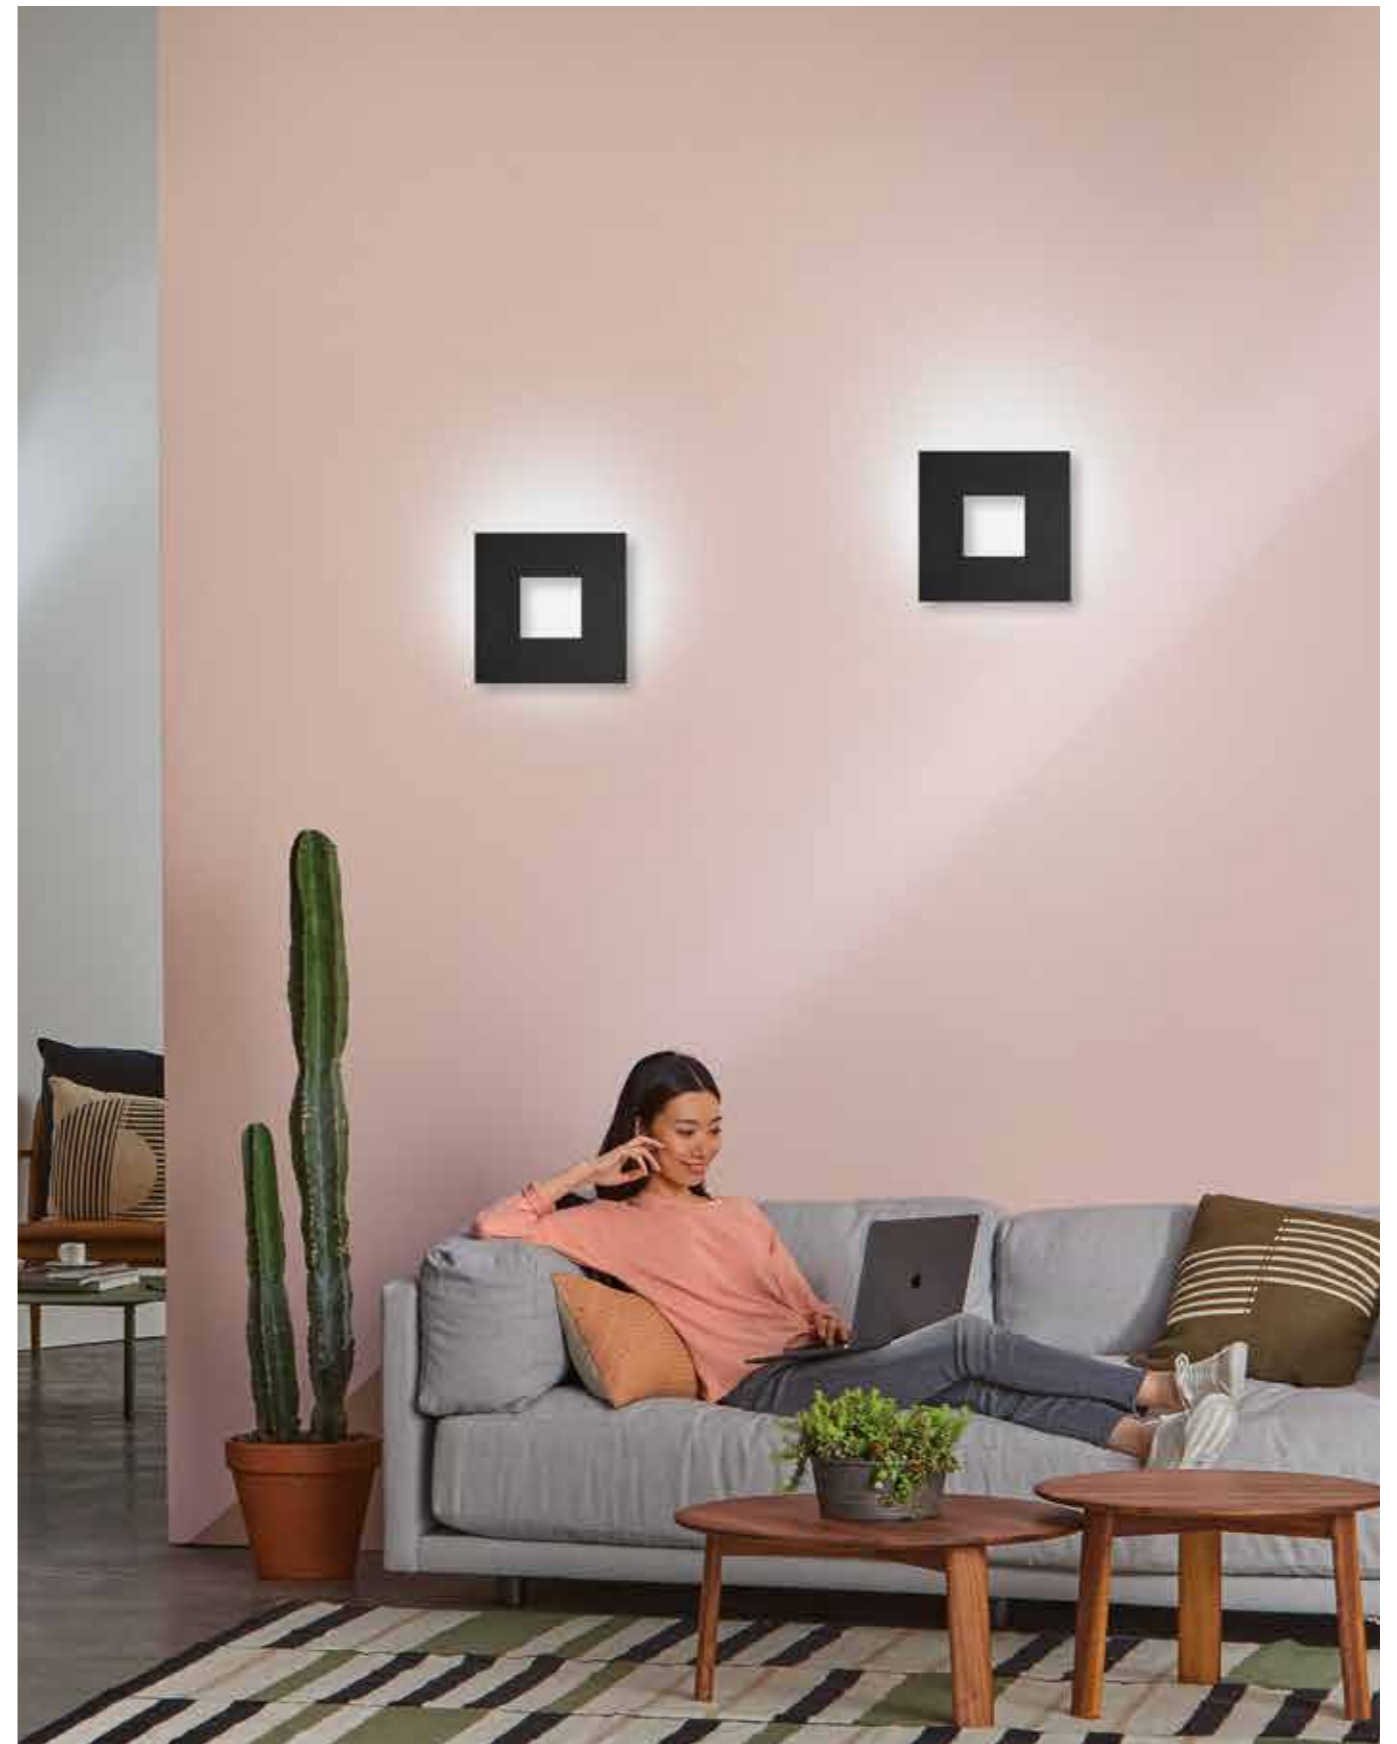

White

Sandy

Grey

Matt Black