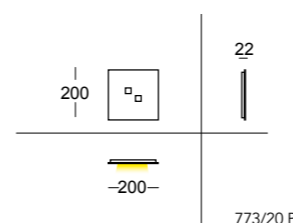

773/20 P
LED 2x4,5W 230V
760lm 3000°K upon request 2700°/4000°K
CE IP20
Net weight 950gr - Gross weight 1500gr
Volume m³ 0,014
Dimmable PHASE-CUT DIMMING

773/30 P
LED 4x4,5W 230V
1520lm 3000°K upon request 2700°/4000°K
CE IP20
Net weight 1650gr - Gross weight 2800gr
Volume m³ 0,020
Dimmable PHASE-CUT DIMMING

773/40 P
LED 6x4,5W 230V
2280lm 3000°K upon request 2700°/4000°K
CE IP20
Net weight 3800gr - Gross weight 5200gr
Volume m³ 0,029
Dimmable PHASE-CUT DIMMING

773/52 P
LED 9x4,5W 230V
3420lm 3000°K upon request 2700°/4000°K
CE IP20
Net weight 6200gr - Gross weight 7700gr
Volume m³ 0,077
Dimmable PHASE-CUT DIMMING

773/60 P
LED 13x4,5W 230V
4940lm 3000°K upon request 2700°/4000°K
CE IP20
Net weight 7600gr - Gross weight 10100gr
Volume m³ 0,077
Dimmable PHASE-CUT DIMMING