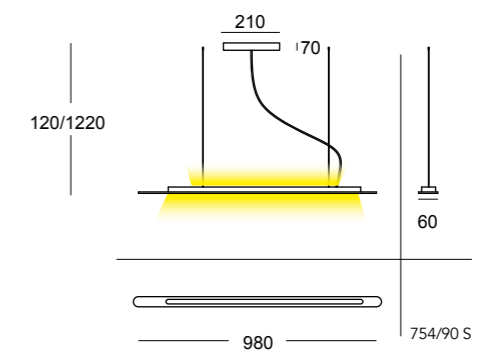

754/90 S

3x15W 24V 220-240 V

6000lm 3000°K upon request 2700°/4000°K

CE IP20

Net weight 2650gr - Gross weight 4200gr

Volume m³ 0,022

with leading edge or trailing edge dimmer