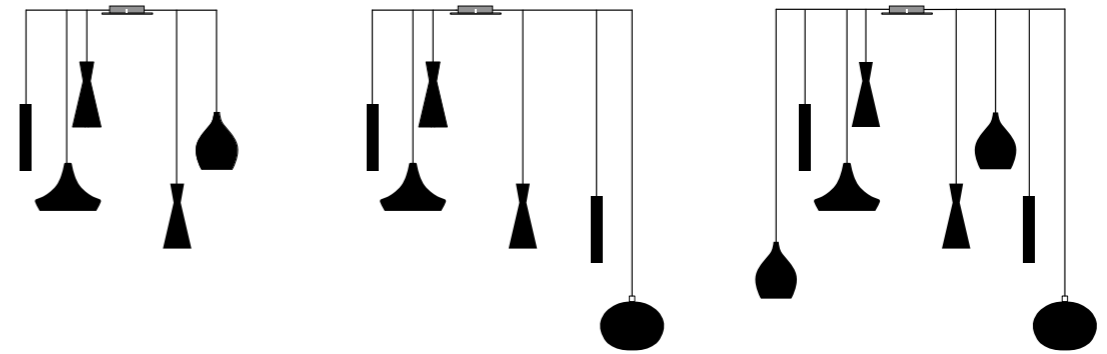

BASE WITH SIDE EXITS
5 to 8 modules

776/20R

+

CABLE HOLDER
max 4 cables

776/1RC

+

=

BASE WITH SIDE AND CENTRAL DESCENT
2 to 4 modules

776/16TC

+

CABLE HOLDER
max 4 cables

776/1RC

+

=

BASE WITH SIDE AND CENTRAL DESCENT
5 to 8 modules

776/20TC

+

CABLE HOLDER
max 4 cables

776/1RC

+

=