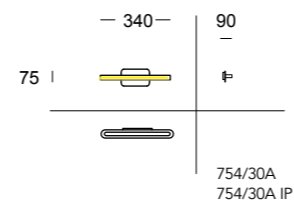

774/60A | 774/60A IP* | Mono-emissione
LED 2x15W 220 - 240V
4000lm - 3000°K upon request 2700°/4000°K
*High Protection IP44
CE IP20
Net weight 2150gr - Gross weight 2550gr
Volume m³ 0,013

774/90A | 774/90A IP* | Mono-emissione
LED 3x15W 220 - 240V
6000lm - 3000°K upon request 2700°/4000°K
*High Protection IP44
CE IP20
Net weight 2720gr - Gross weight 3490gr
Volume m³ 0,022