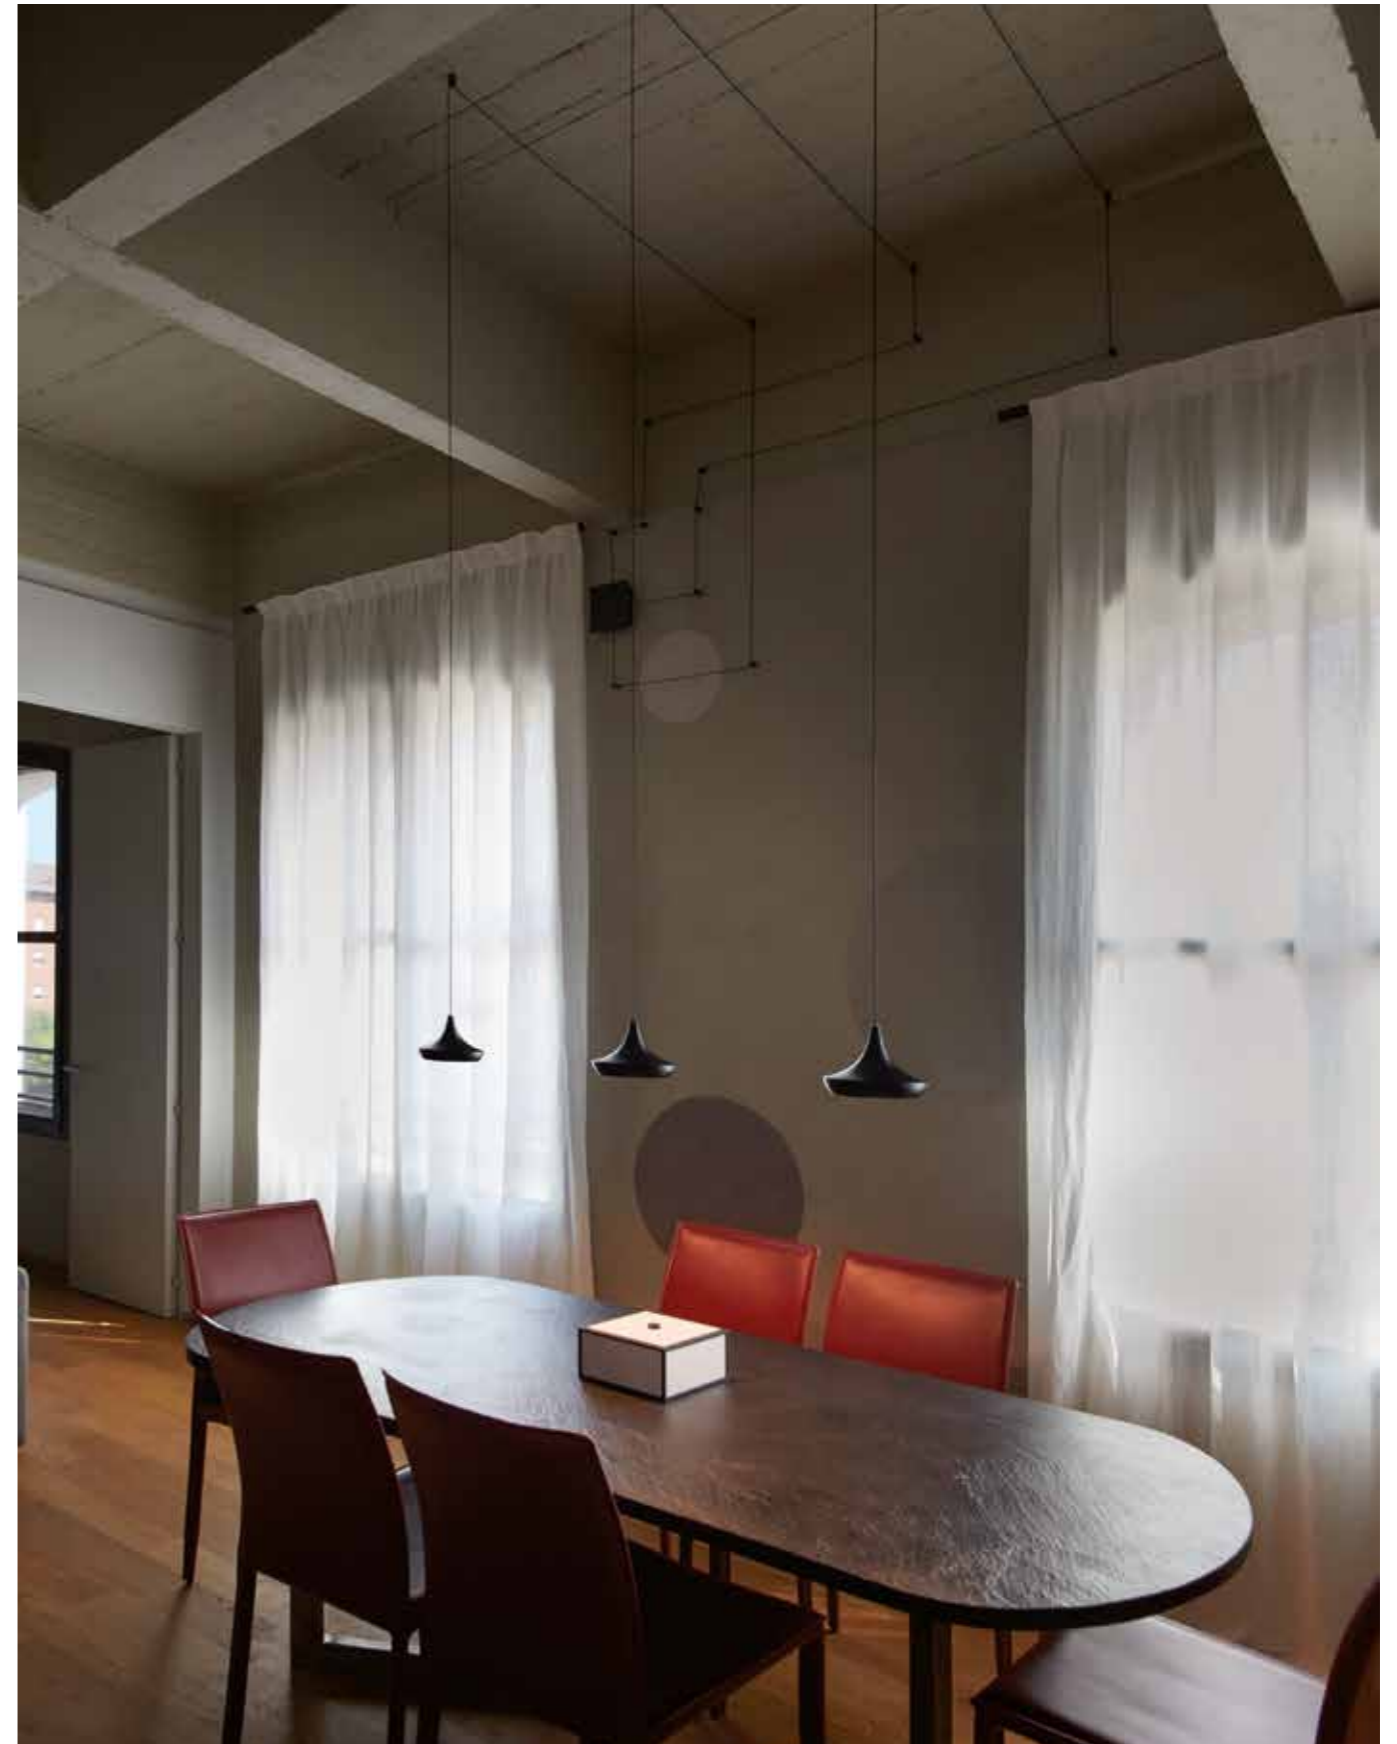

Module
785/16 S 2m / 3m / 5m / 7m / 10m
LED 8W 700mA CC 900lm 3000°K
upon request 2700°/4000° K
CE IP20
Net weight 320gr - Gross weight 730gr
Volume m³ 0,0084

Module to be completed with
one of the bases on page 46