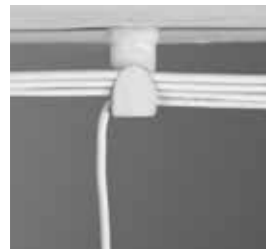

Cable Holder

776/1RC