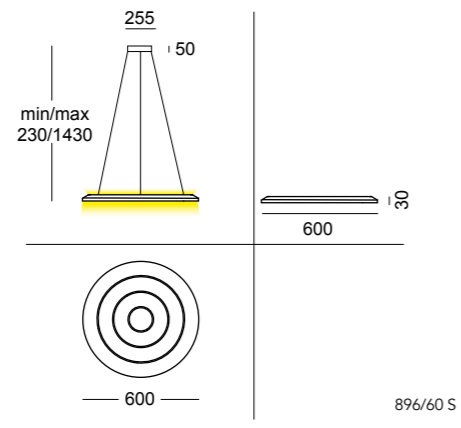

896/60 S

LED 54W 230V
2400lm 3000°K
CE IP20
Net weight 5900gr
Gross weight 7300gr
Volume m³ 0,147
Dimmable dali/push/1-10v

896/80 S

LED 90W 230V
4000lm 3000°K
CE IP20
Net weight 9200gr
Gross weight 10900gr
Volume m³ 0,30
Dimmable dali/push/1-10v

896/120 S

LED 180W 230V
6400lm 3000°K
CE IP20
Net weight 20700gr
Gross weight 24600gr
Volume m³ 0,845