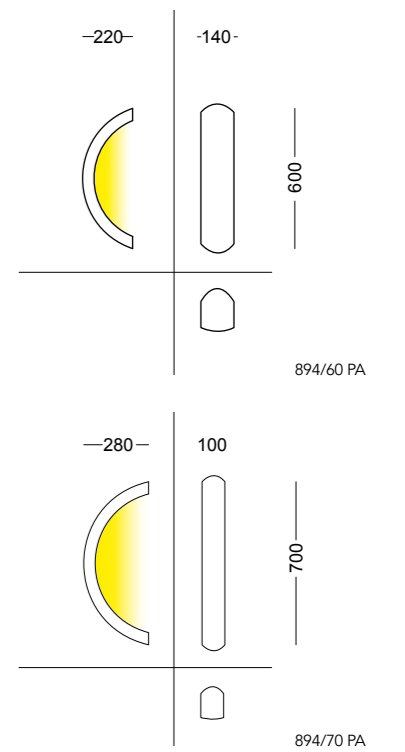

894/60 PA

LED 1x15W 230V
2000lm 3000°K upon request 2700°/4000°K
CE IP20
Net weight 2900gr - Gross weight 4200gr
Volume m³ 0,065
Dimmable PHASE-CUT DIMMING

894/70 PA

LED 1x15W 230V
2000lm 3000°K upon request 2700°/4000°K
CE IP20
Net weight 1700gr - Gross weight 3430gr
Volume m³ 0,052
Dimmable PHASE-CUT DIMMING