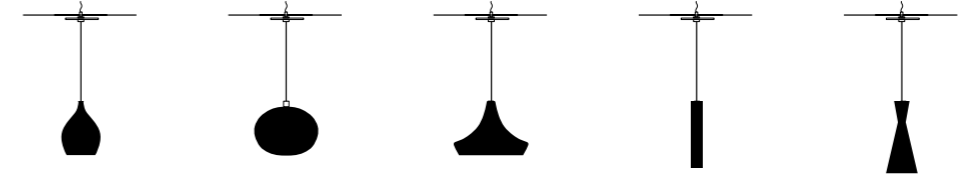

RECESSED BASE

+

+

=

BASE FOR 1 MODULE

+

=

BASE WITH SIDE EXITS
2 to 4 modules

+

CABLE HOLDER
max 4 cables

+

=