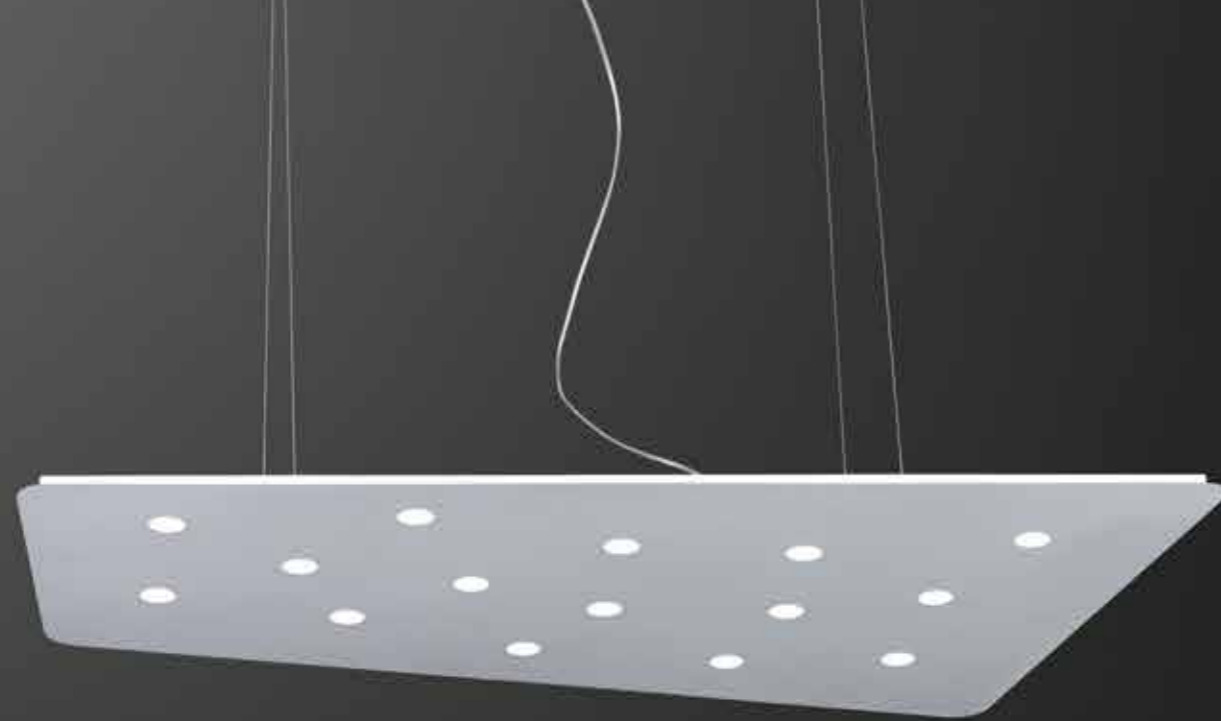

Net weight 7700gr - Gross weight 10800gr

Volume m³ 0,078

Dimmable PHASE-CUT DIMMING

Fuorisquadra

design by C. Cattaneo

Lampada da soffitto formata da una lastra di metallo sottilissimo di varie dimensioni con un meccanismo innovativo per la manutenzione.

Ceiling lamp featuring a very thin metal plate available in different sizes. An innovative magnetic system allows easy maintenance operations.

Deckelampe mit einer dünnen Metallplatte in verschiedenen Größen, ausgestattet mit einem innovativen Mechanismus fuer eine unproblematische Wartung durch das System "Push".