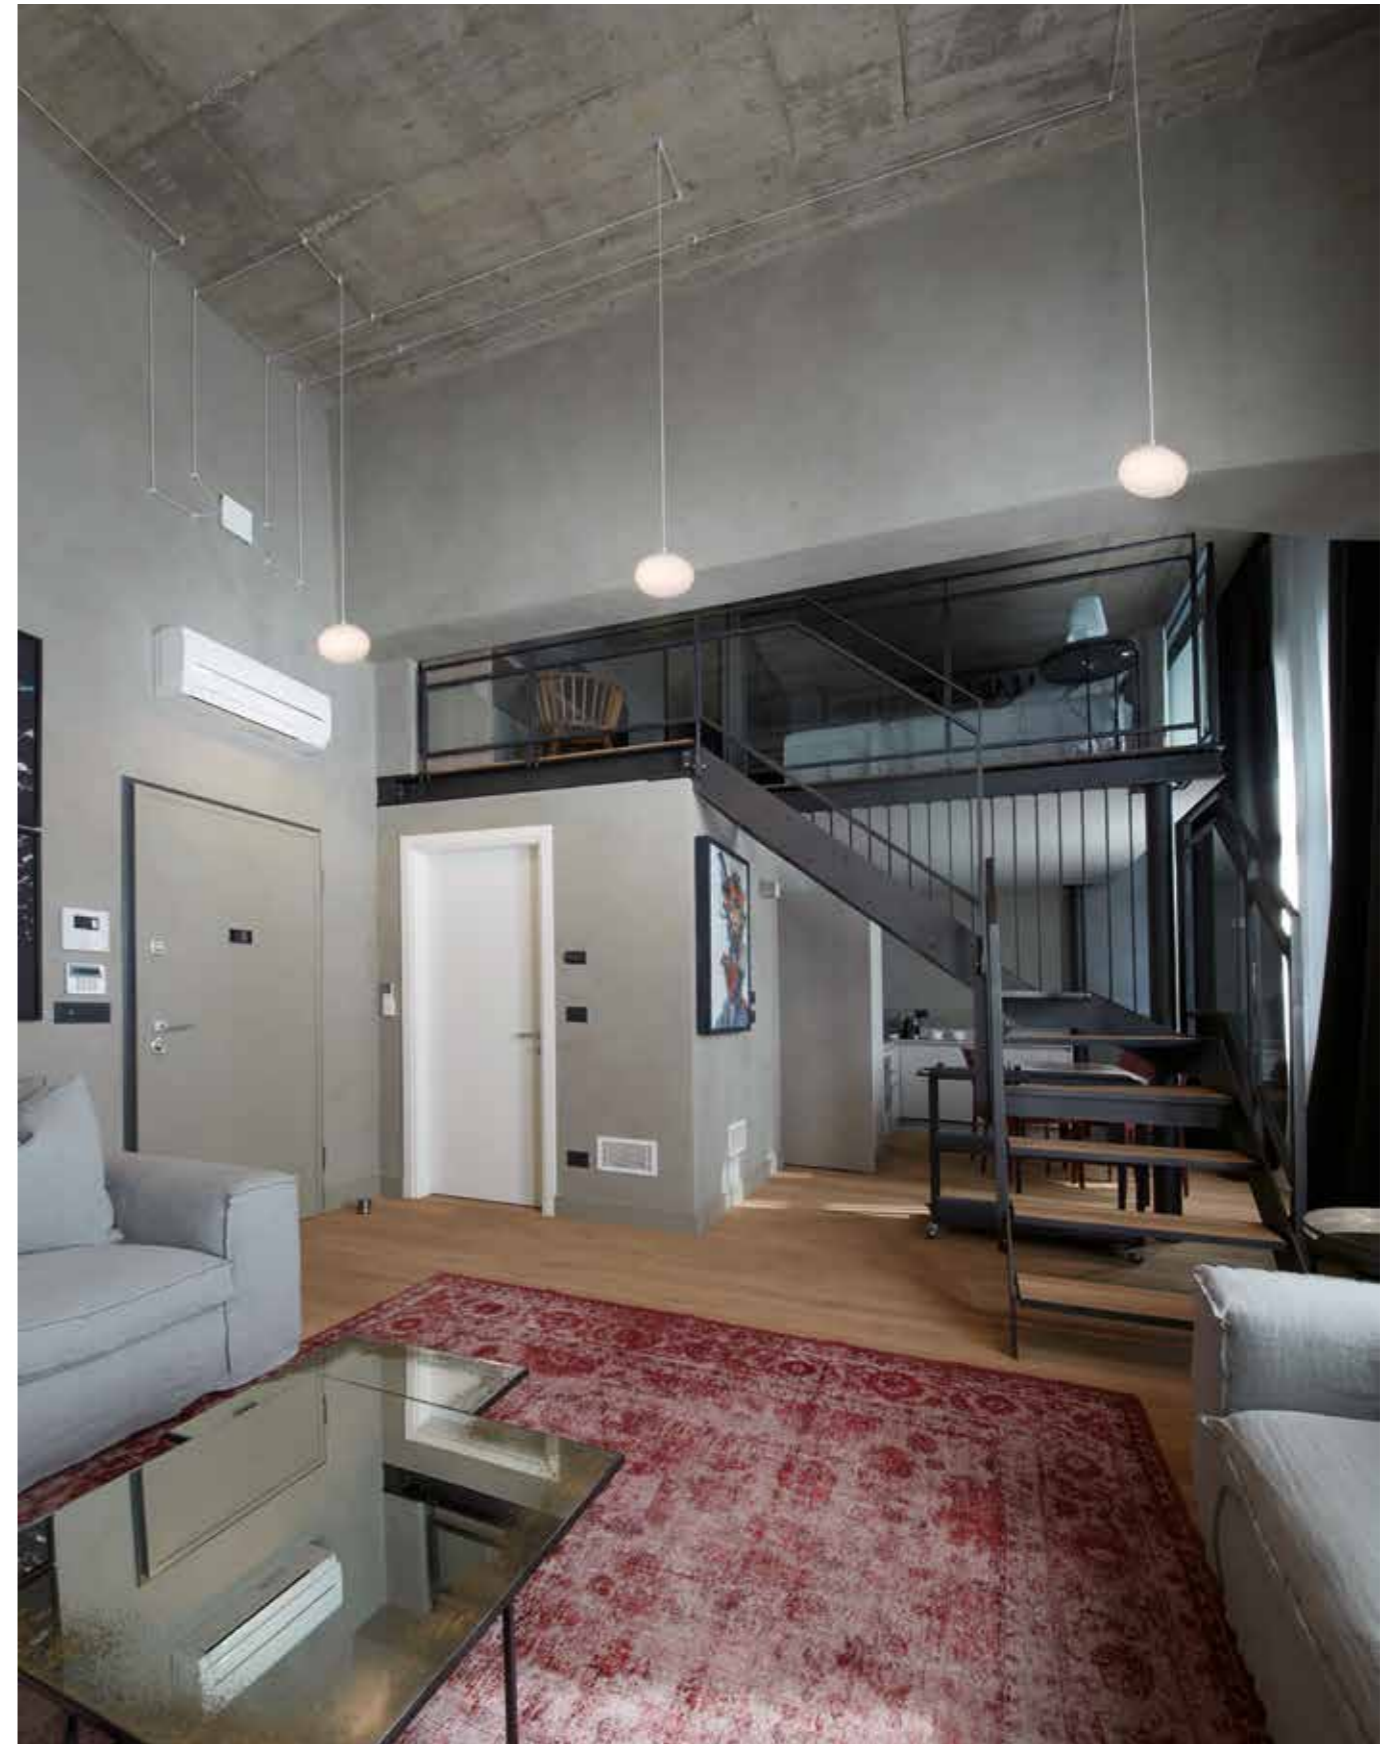

Module
784/16 S 2m / 3m / 5m / 7m / 10m
LED 8W 700mA CC 900lm 3000°K
upon request 2700°/4000° K
CE IP20
Net weight 710gr - Gross weight 1070gr
Volume m³ 0,0084

Module to be completed with
one of the bases on page 46.