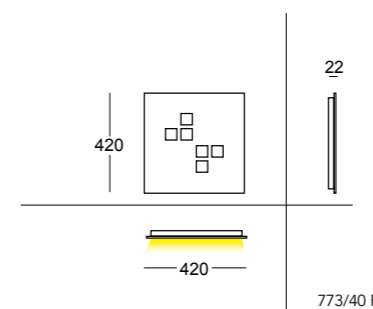

773/30 P

773/40 P