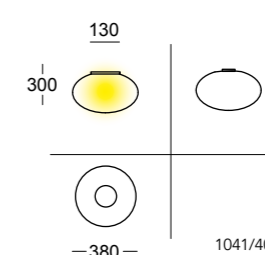

1041/16 P

220-240V - G9 LED

CE IP20

Net weight 700gr - Gross weight 1020gr

Volume m³ 0,0092

1041/40 P

220-240V - E27 LED

CE IP20

Net weight 2800gr - Gross weight 3900gr

Volume m³ 0,053

1041/50 P

220-240V - E27 LED

CE IP20

Net weight 4400gr - Gross weight 6500gr

Volume m³ 0,098