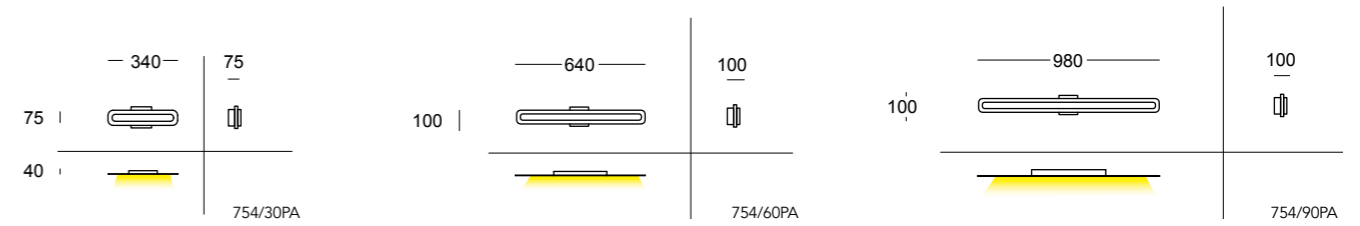

754/30PA

754/60PA

754/90PA

Abbraccio

design by C. Cattaneo

Lampada a parete semplice nella linea e funzionale nell' utilizzo. Grazie alla sua struttura magnetica permette una facile manutenzione.

Wall lamp with a simple outline and functional use. Its built-in magnetic system allows easy maintenance operations.