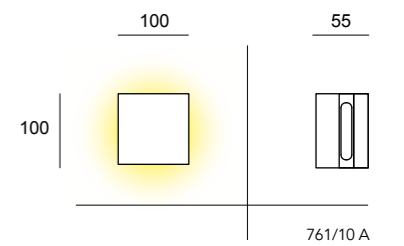

761/10 A

LED 4x2,2W 350mA 220 - 240V
960lm 3000°K upon request 2700°/4000°K
CE IP20
Net weight 640gr - Gross weight 850gr
Volume m³ 0,0047