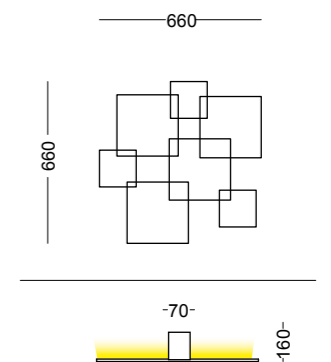

897/60 P

LED 3x17W 230V

4500lm 3000°K upon request 2700°/4000°K

CE IP20

Net weight 3220gr - Gross weight 5700gr

Volume m³ 0,11

PHASE-CUT DIMMING

897/60 P