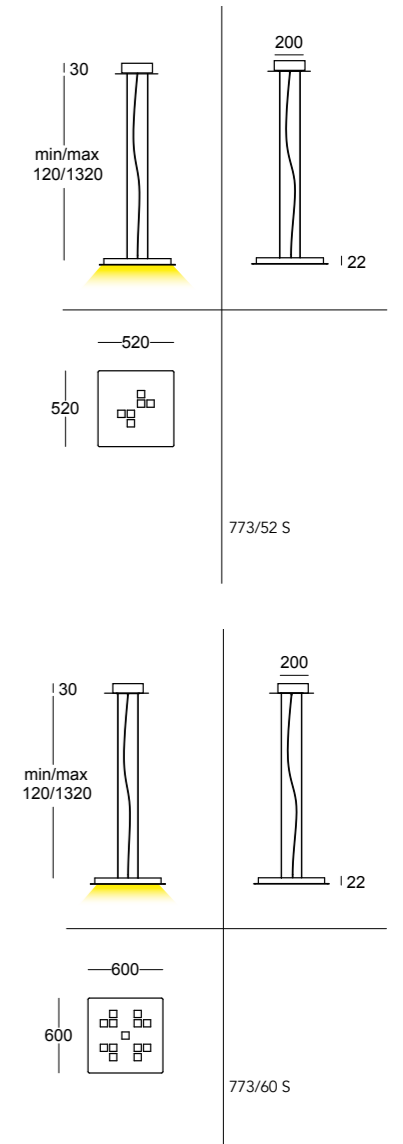

773/52 S

773/60 S