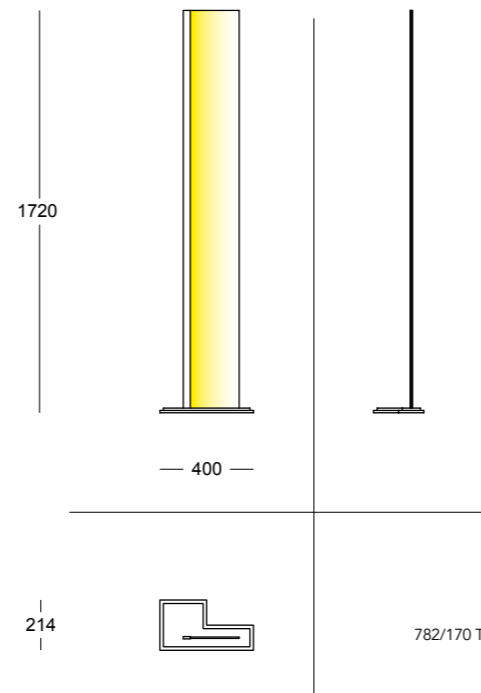

782/170 T

LED 6x10W 220-240V

7200lm - 3000°K upon request 2700°/4000°K

CE IP20

Net weight 8700gr - Gross weight 14180gr

Volume m³ 0,24

2 boxes

Dimmable