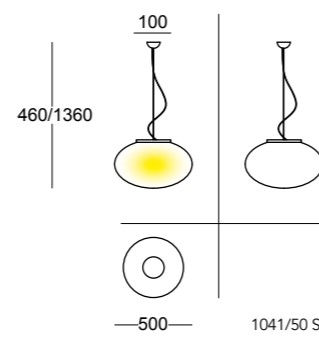

1041/40 S

220-240V - E27 LED

CE IP20

Net weight 2800gr - Gross weight 3900gr

Volume m³ 0,053

1041/50 S

220-240V - E27 LED

CE IP20

Net weight 4400gr - Gross weight 6500gr

Volume m³ 0,098