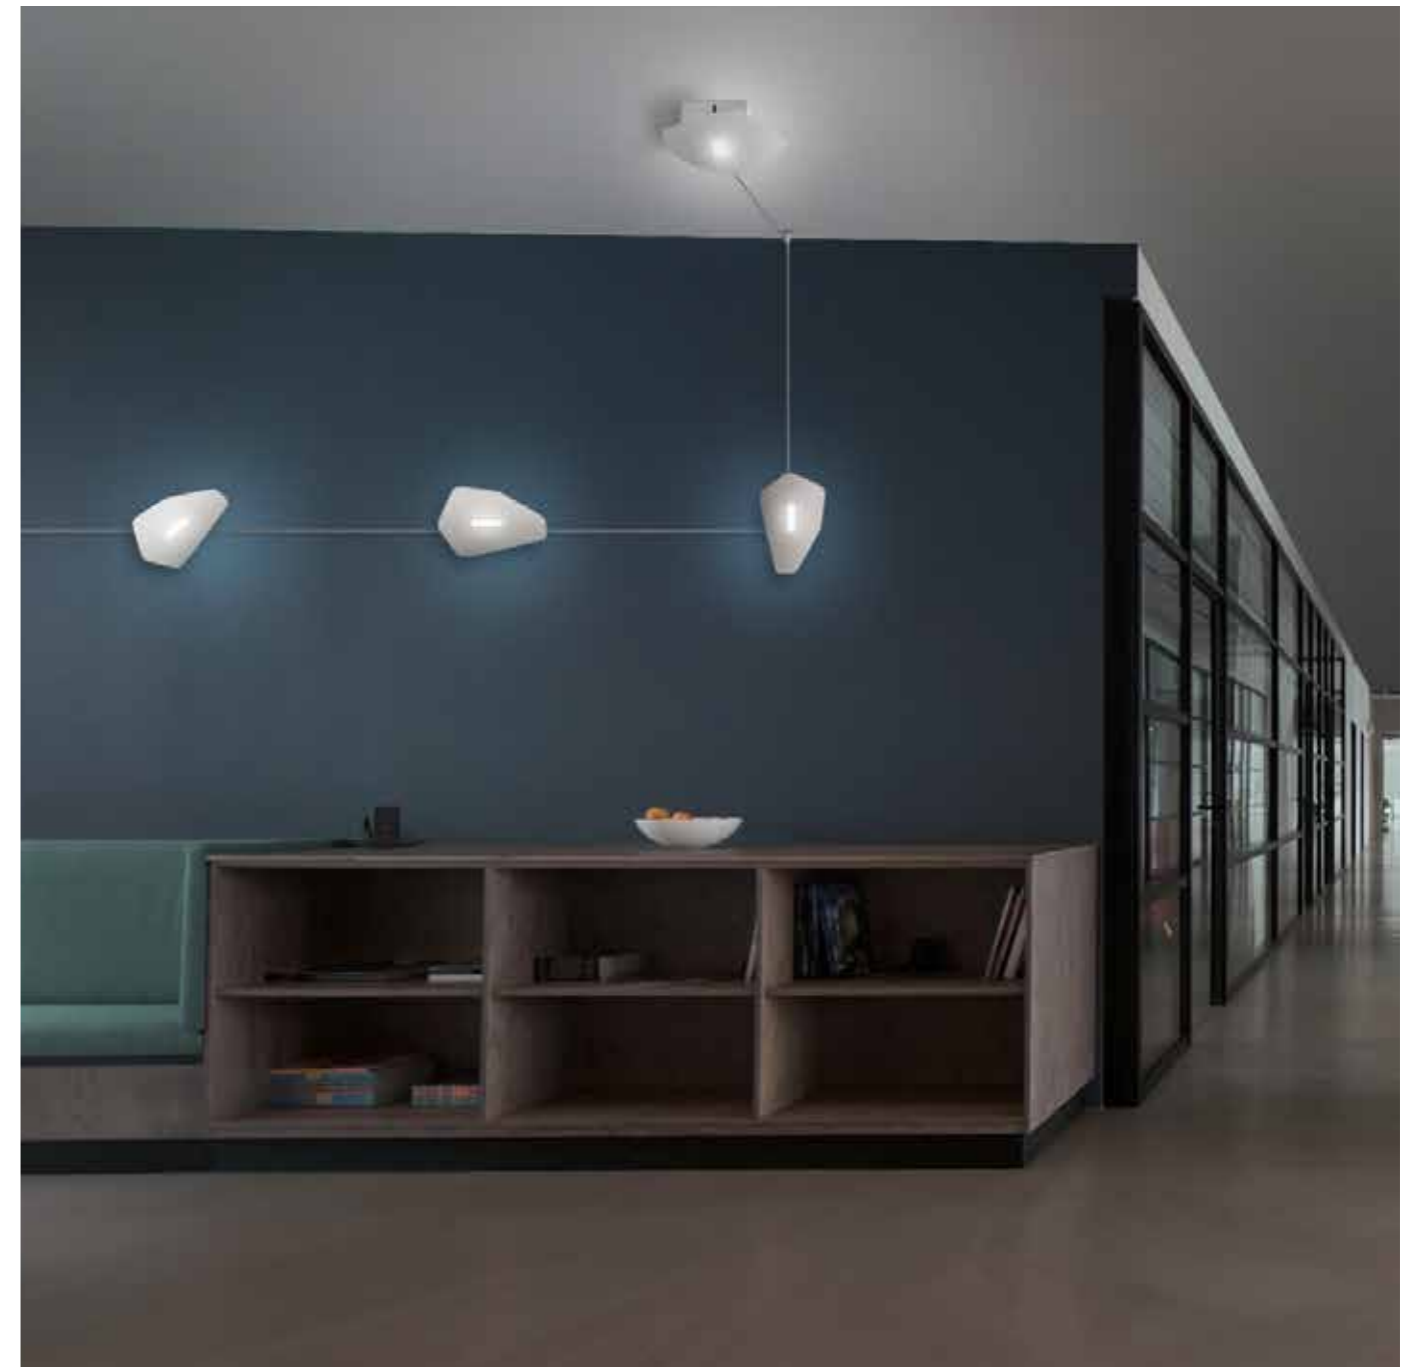

Module

853/1 P 2m/3m/5m/7m/10m

LED 1x6W - 24V Dc - 900lm 3000°K

upon request 2700°/4000°K

CE IP20

Net weight 758gr - Gross weight 806gr

Volume m³ 0,0046

Module to be completed with
one of the bases on page 90