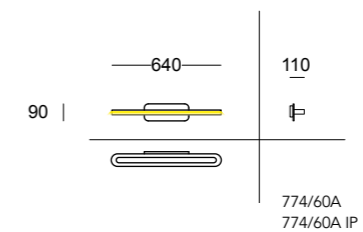

754/30A | 754/30A IP* | Mono-emissione
LED 1x15W 220 - 240V
2000 lm - 3000°K upon request 2700°/4000°K
*High Protection IP44
CE IP20
Net weight 960gr - Gross weight 1330gr
Volume m³ 0,013

774/60A | 774/60A IP* | Mono-emissione
LED 2x15W 220 - 240V
4000lm - 3000°K upon request 2700°/4000°K
*High Protection IP44
CE IP20
Net weight 2150gr - Gross weight 2550gr
Volume m³ 0,013

774/90A | 774/90A IP* | Mono-emissione
LED 3x15W 220 - 240V
6000lm - 3000°K upon request 2700°/4000°K
*High Protection IP44
CE IP20
Net weight 2720gr - Gross weight 3490gr
Volume m³ 0,022