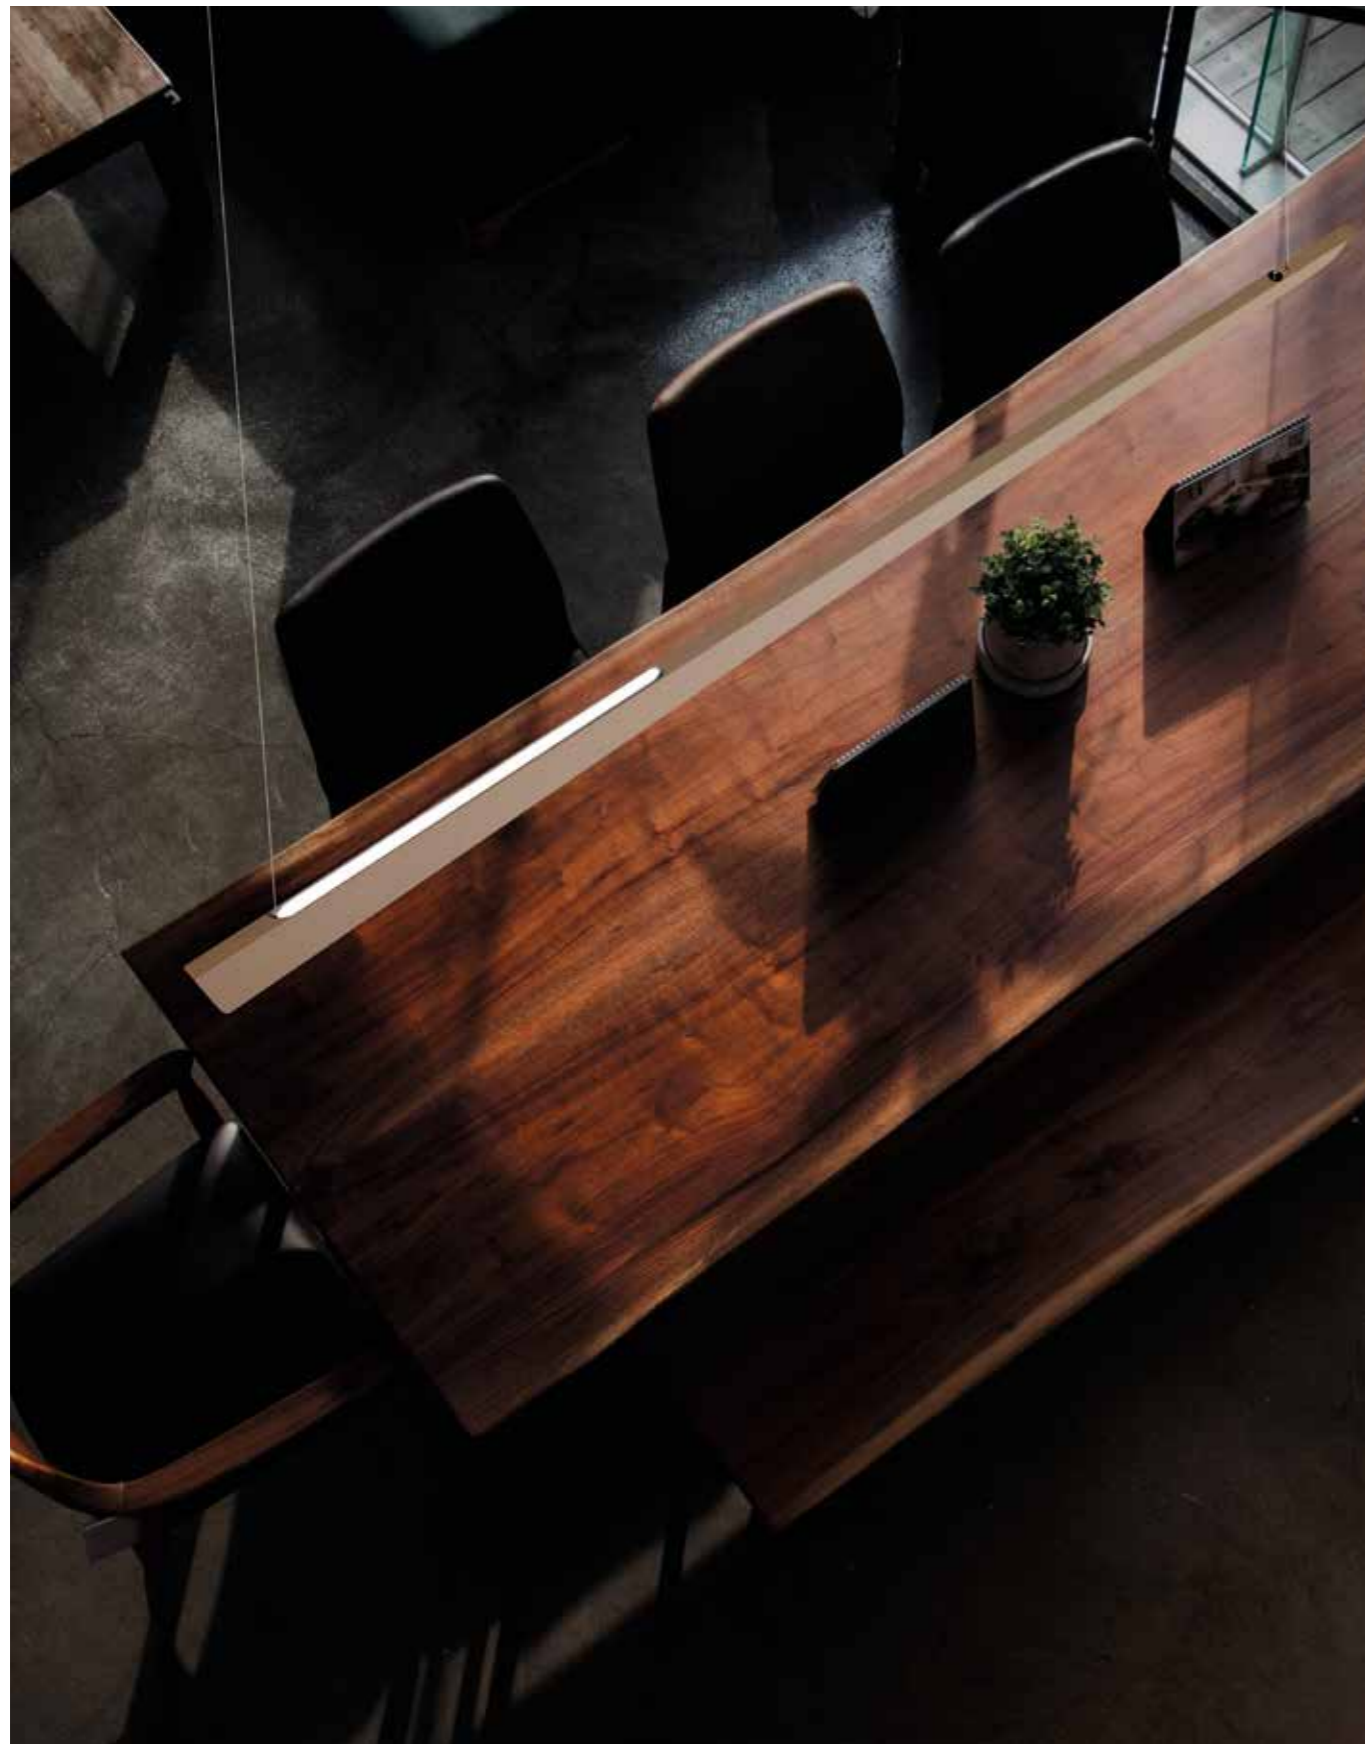

White

Sandy

Matt Black