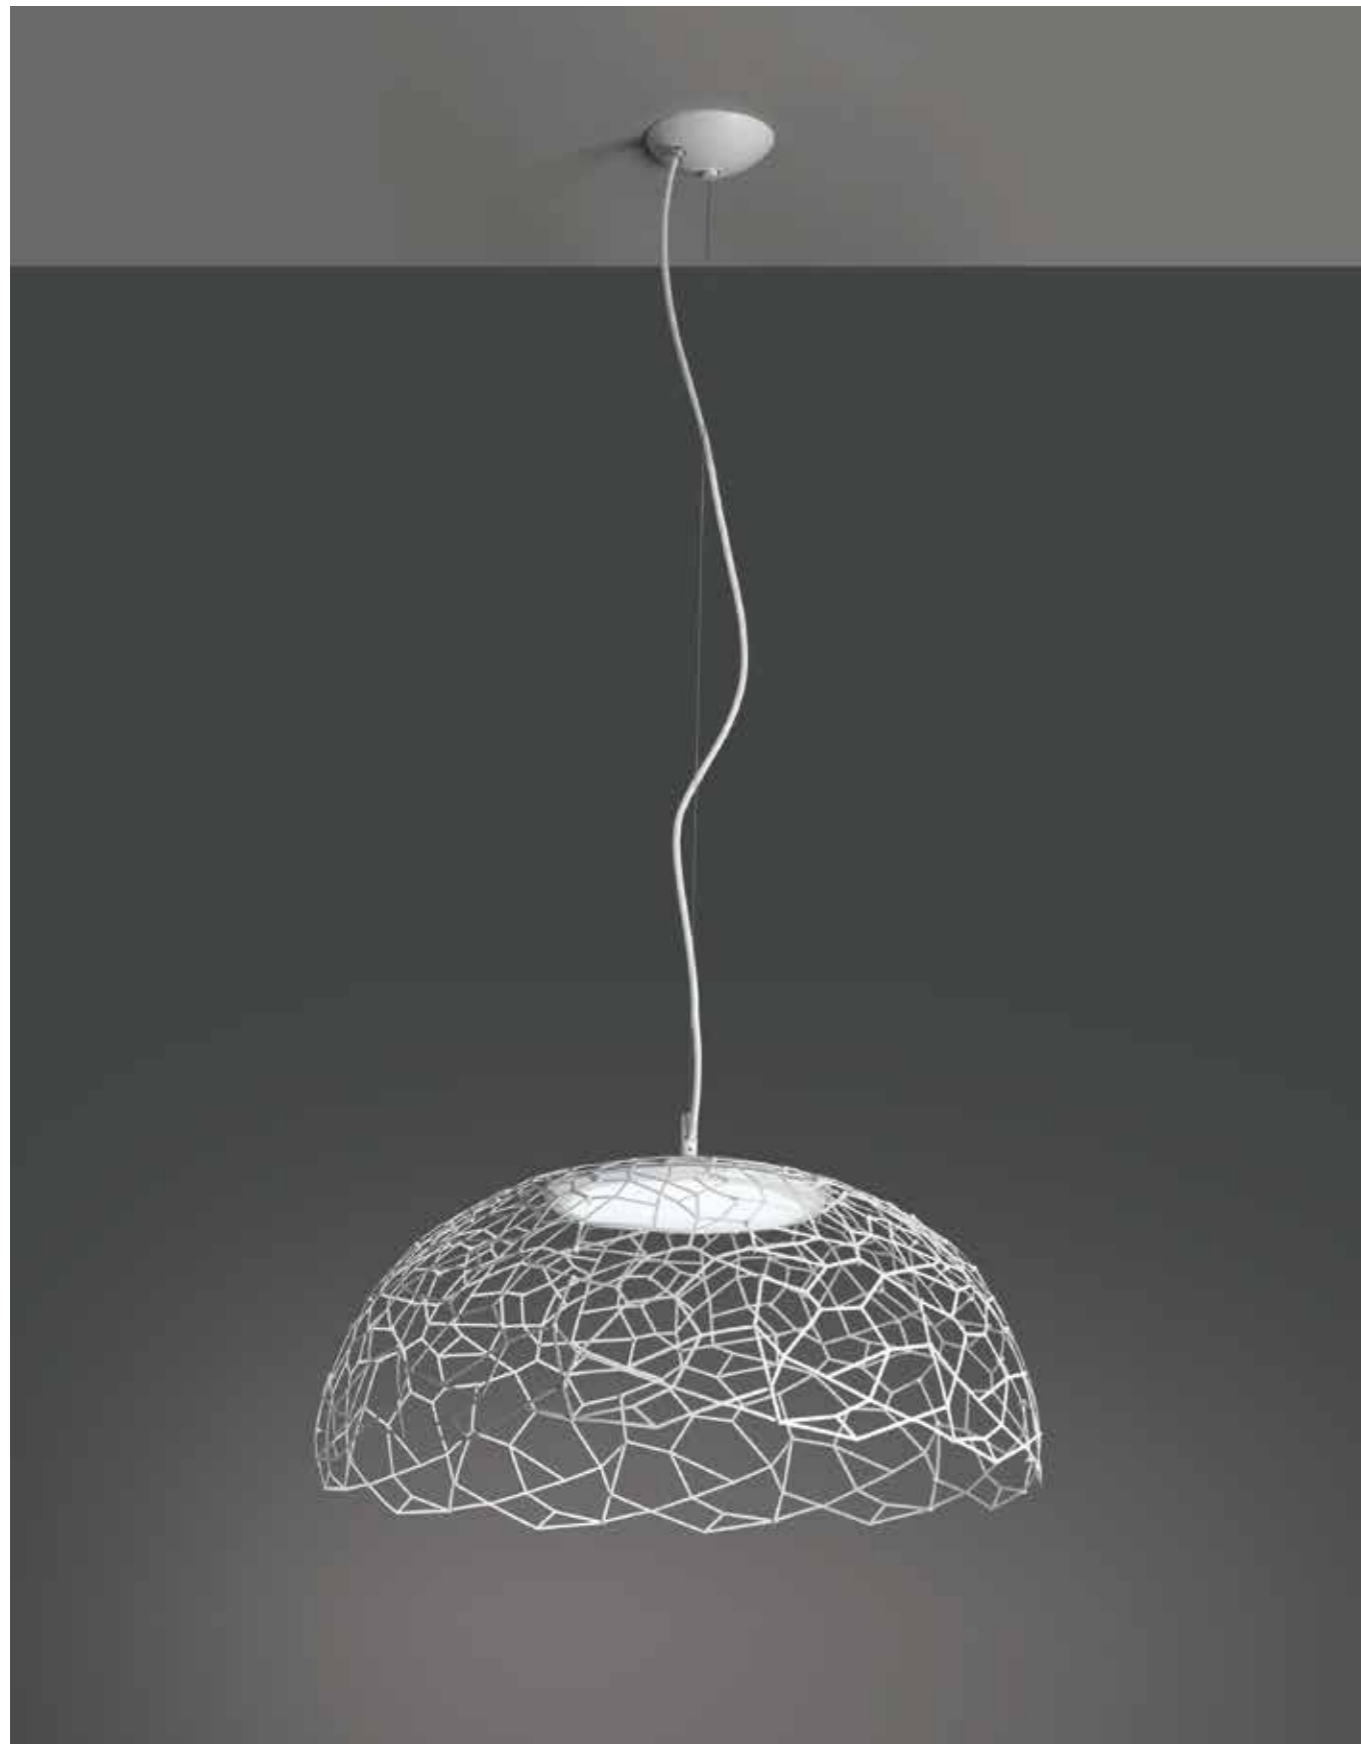

Versatile, bizarre, curious light. The perfect suspension to increase the originality and innovation of your room. Nassa, for an unconventional lighting.

Licht vielseitig und kurios. Die Pendelleuchte "Nassa" ist die perfekte Leuchte um Ihren Raum durch Eleganz zu verschönern. Ihr Klischee besticht durch Originalität und Innovation.