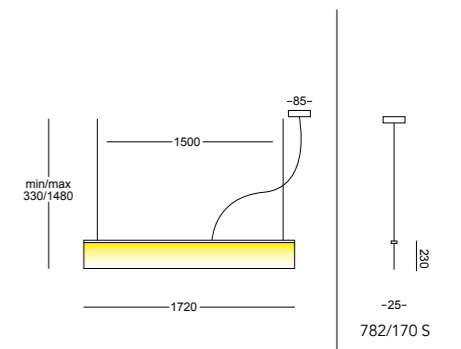

782/170 S

LED 6x10W 220-240V

7200lm - 3000°K upon request 2700°/4000°K

CE IP20

Net weight 3500gr - Gross weight 7180gr

Volume m³ 0,22

PHASE-CUT DIMMING