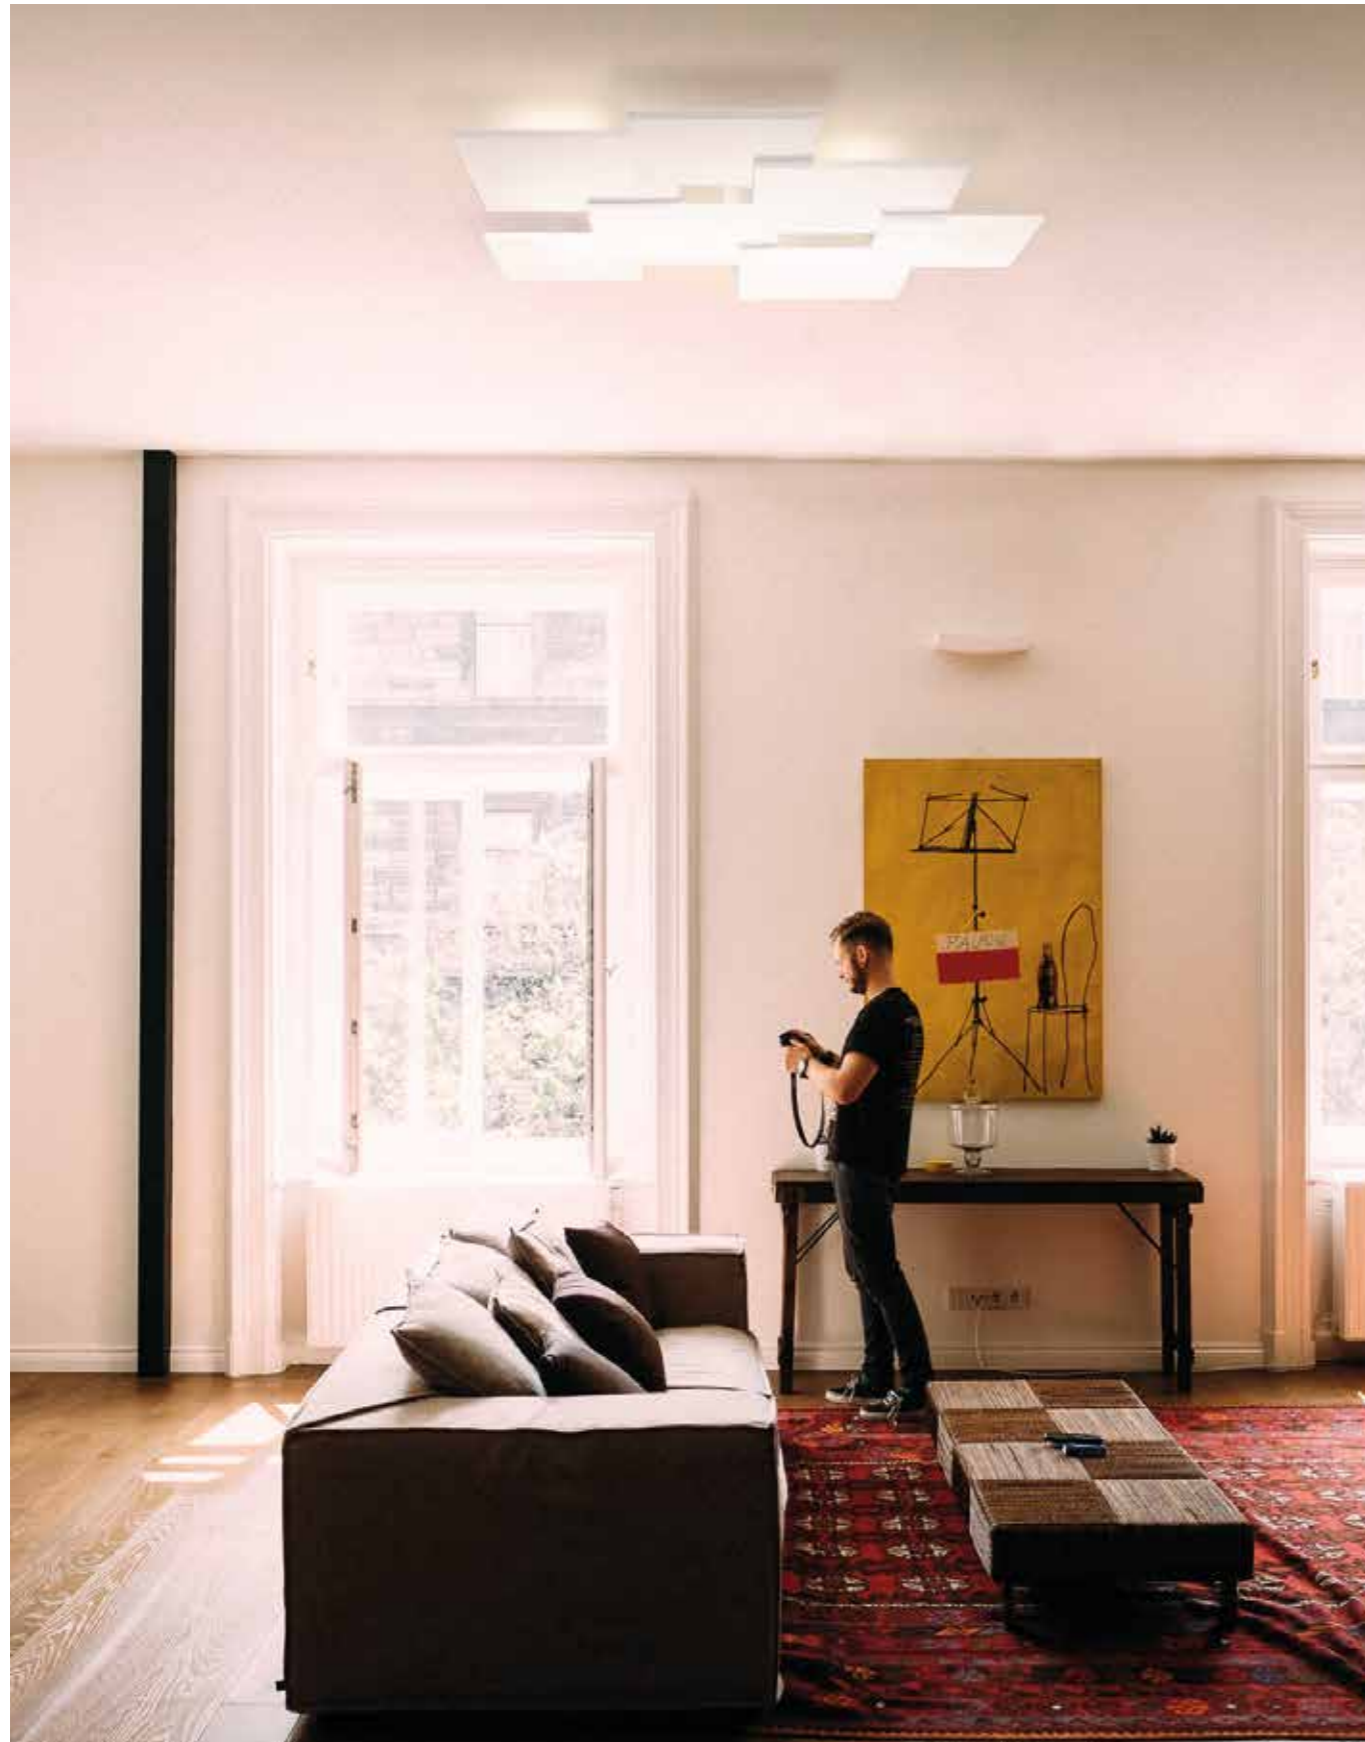

897/60 P

LED 3x17W 230V

4500lm 3000°K upon request 2700°/4000°K

CE IP20

Net weight 3220gr - Gross weight 5700gr

Volume m³ 0,11

PHASE-CUT DIMMING