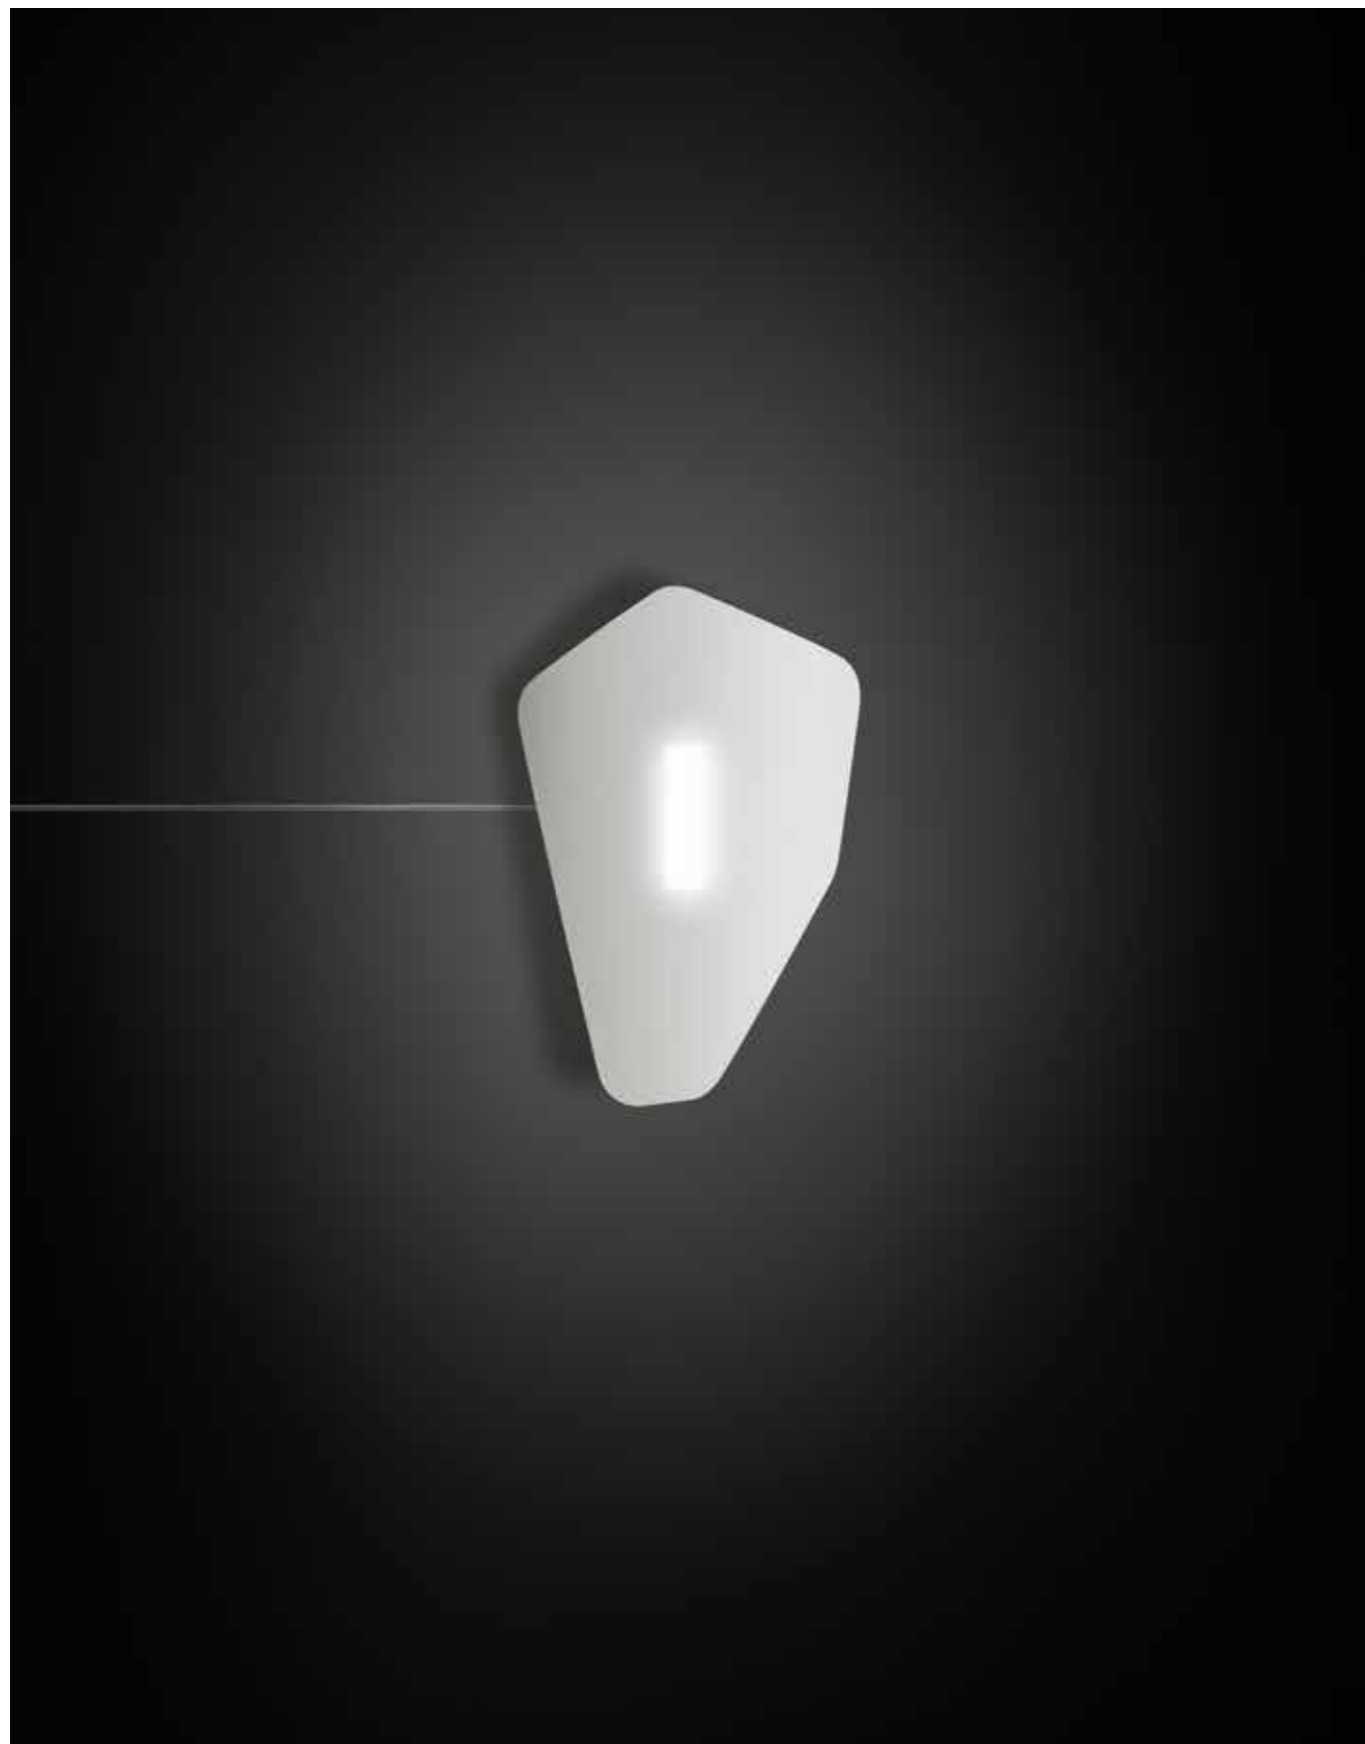

White

Sandy

Matt Black

Grey

Stone

design by C. Cattaneo

Lampada da parete/plafone in metallo verniciato nelle colorazioni bianco, sabbia, nero e grigio fornita di un led da 6w 900 lumen dotata internamente di un rocchetto per il recupero del cavo in eccesso (fino a 2 metri) e con collegamento tramite jack per un veloce e sicuro collegamento alla sua base con alimentatore.

Wall/ceiling lamp in metal painted in white, sandy, black and grey colours, equipped with a 6W 900 lumens led, internally equipped with a spool for the recovery of excess cable (up to 2 metres) and with connection via jack for a fast and secure connection to its power supply.

Wandlampe/Deckenleuchte aus lackiertem Metall in den Farben weiß, sand, schwarz und grau mit einem LED 6w 900 Lumen, das innen mit einer Spule zur Rückgewinnung von Kabelüberschüssen (bis zu 2 Meter) und mit Anschluss über Buchse für eine schnelle und sichere Verbindung zu seinem Sockel mit Netzteil ausgestattet ist.