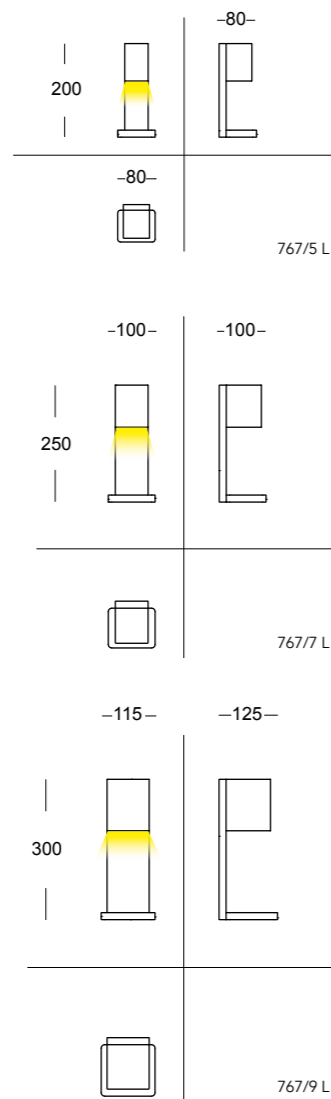

767/5 L

1x4,5W 230V
380lm - 3000°K upon request 2700°/4000°K
CE $\oplus$ IP20
Net weight 500gr - Gross weight 680gr
Volume m³ 0,0047

767/7 L

1x8,7W 230V
740lm - 3000°K upon request 2700°/4000°K
CE $\oplus$ IP20
Net weight 840gr - Gross weight 1180gr
Volume m³ 0,0090

767/9 L

1x13W 230V
1140lm - 3000°K upon request 2700°/4000°K
CE $\oplus$ IP20
Net weight 1090gr - Gross weight 1600gr
Volume m³ 0,042