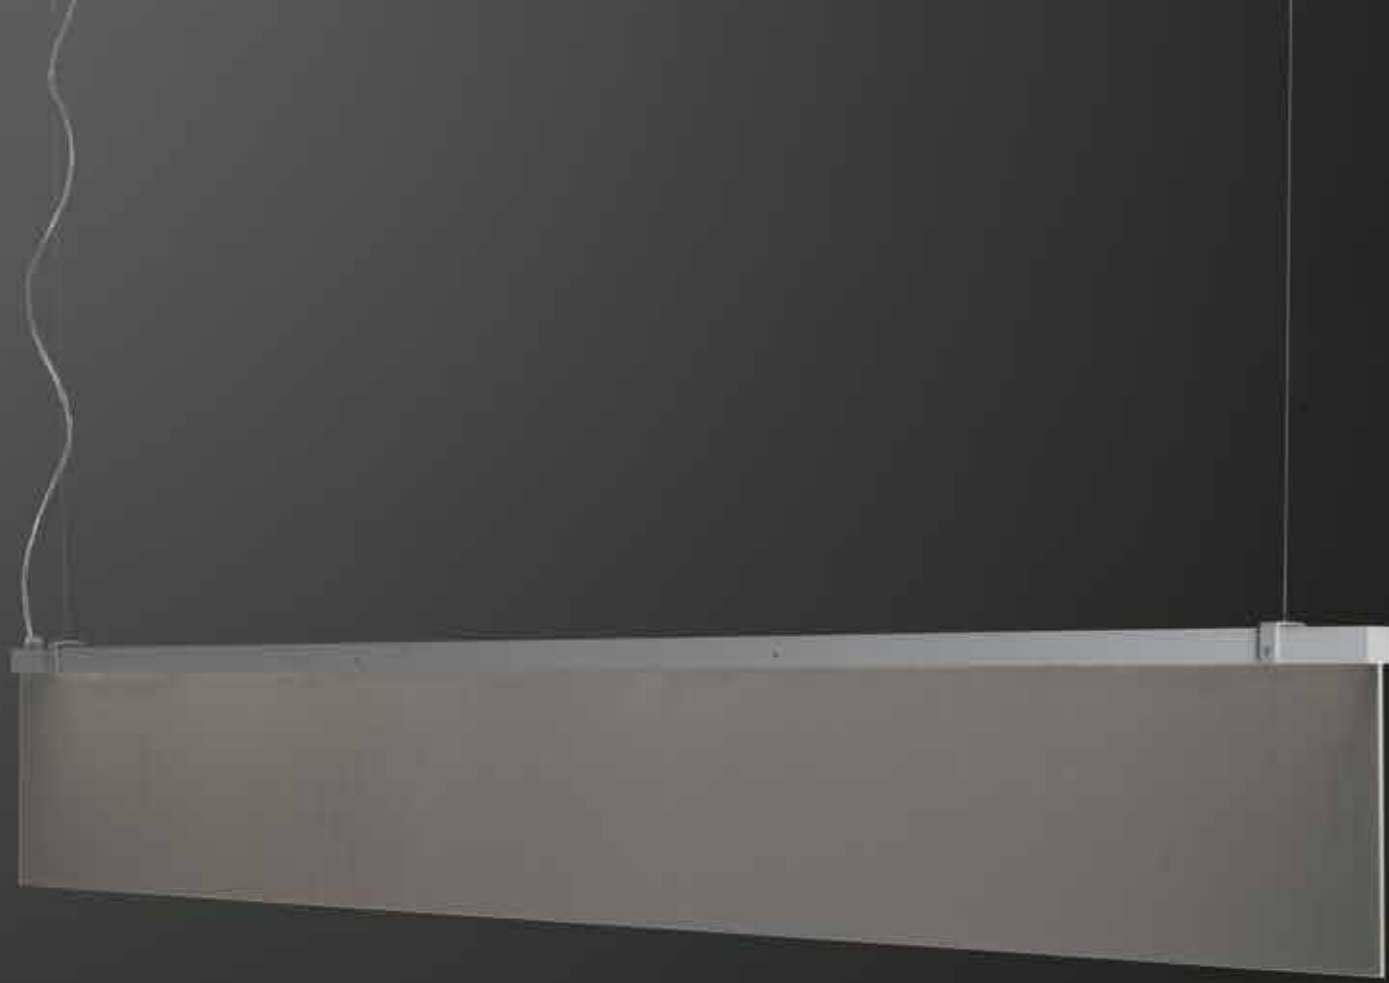

Plane

design by C. Cattaneo

Elegante ed originale, Plane è la lampada adatta ad ogni tipo di ambiente. Grazie ai suoi giochi di trasparenze, illuminerà le tue stanze creando atmosfere magiche.

Elegant and unique, Plane is the perfect light for any environment. Thanks to its play on transparencies, it will light your rooms creating magic atmospheres.

Stylish Und originell, die Plane ist die Lampe für jede Art von Umgebung geeignet. Mit seinen Transparenz, beleuchten Ihr Zimmer, und ändert es zur eine magische Atmosphäre.