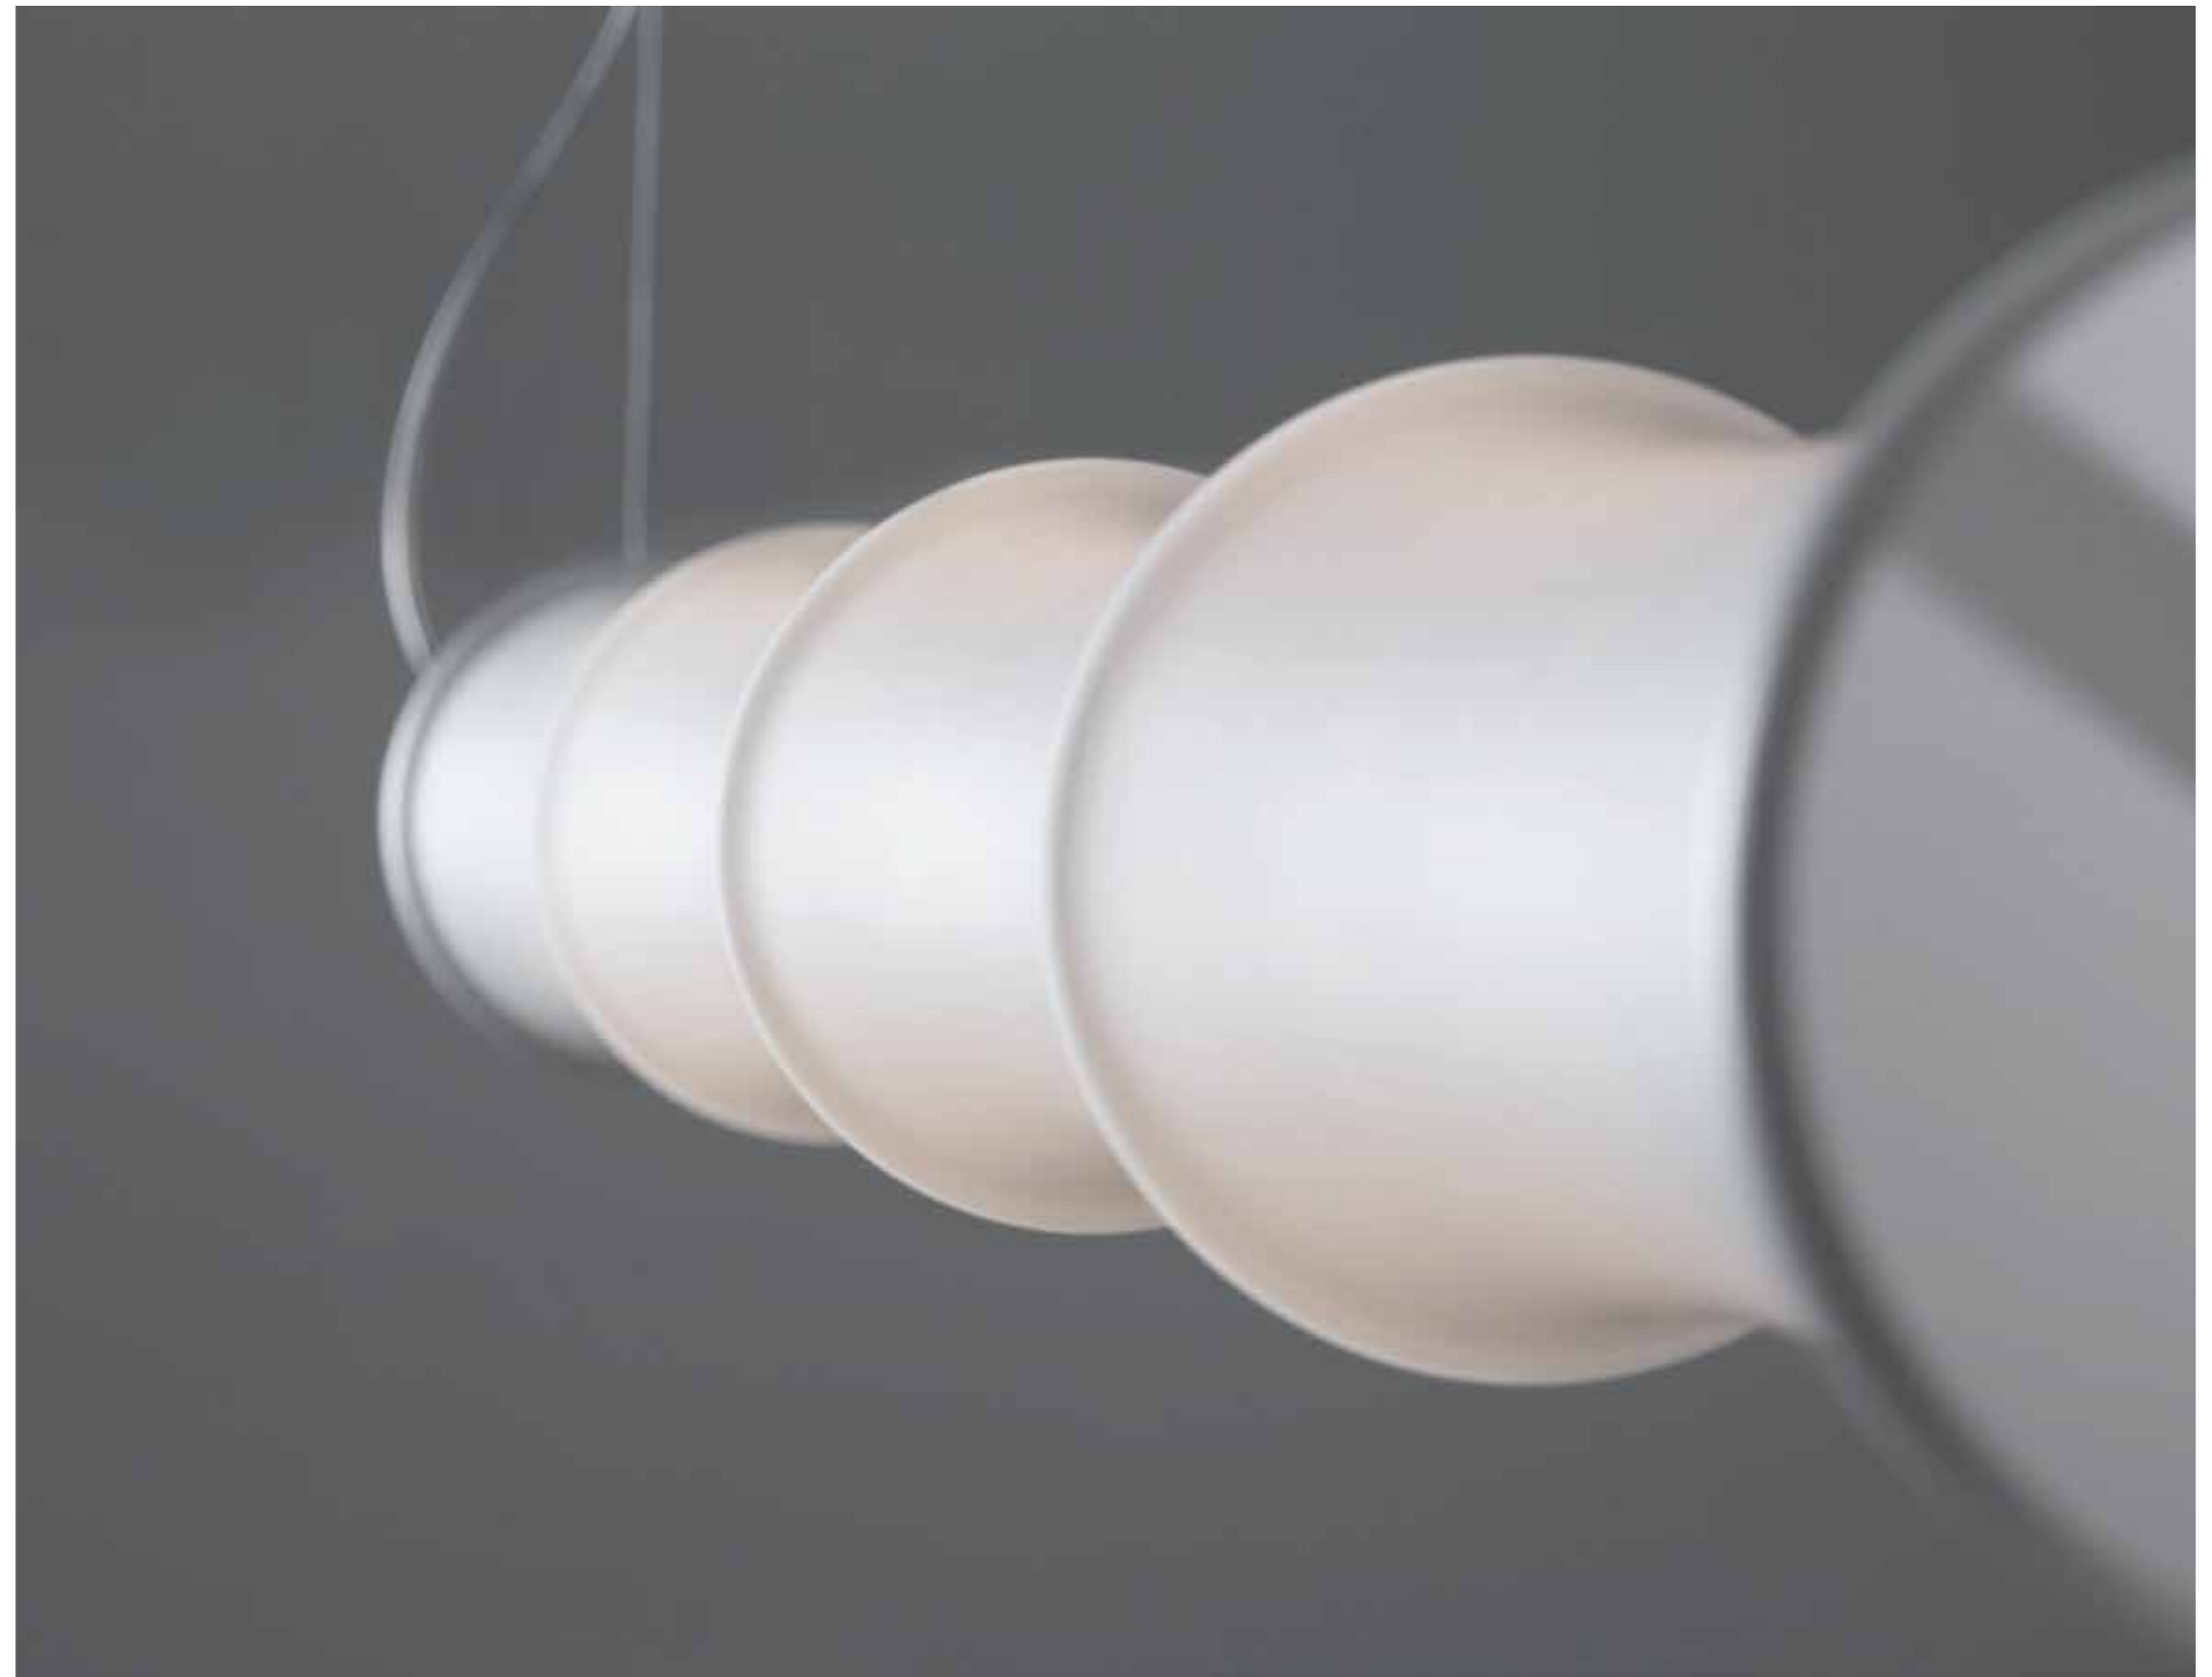

775/90 S

LED 35W 24V 220-240V
2700lm - 3200°K

CE IP20

Net weight 3600gr - Gross weight 5000gr

Volume m³ 0,045

TOUCH DIMMING

777/90 S

LED 35W 24V 220-240V
2700lm - 3200°K

CE IP20

Net weight 3600gr - Gross weight 5000gr

Volume m³ 0,045

TOUCH DIMMING