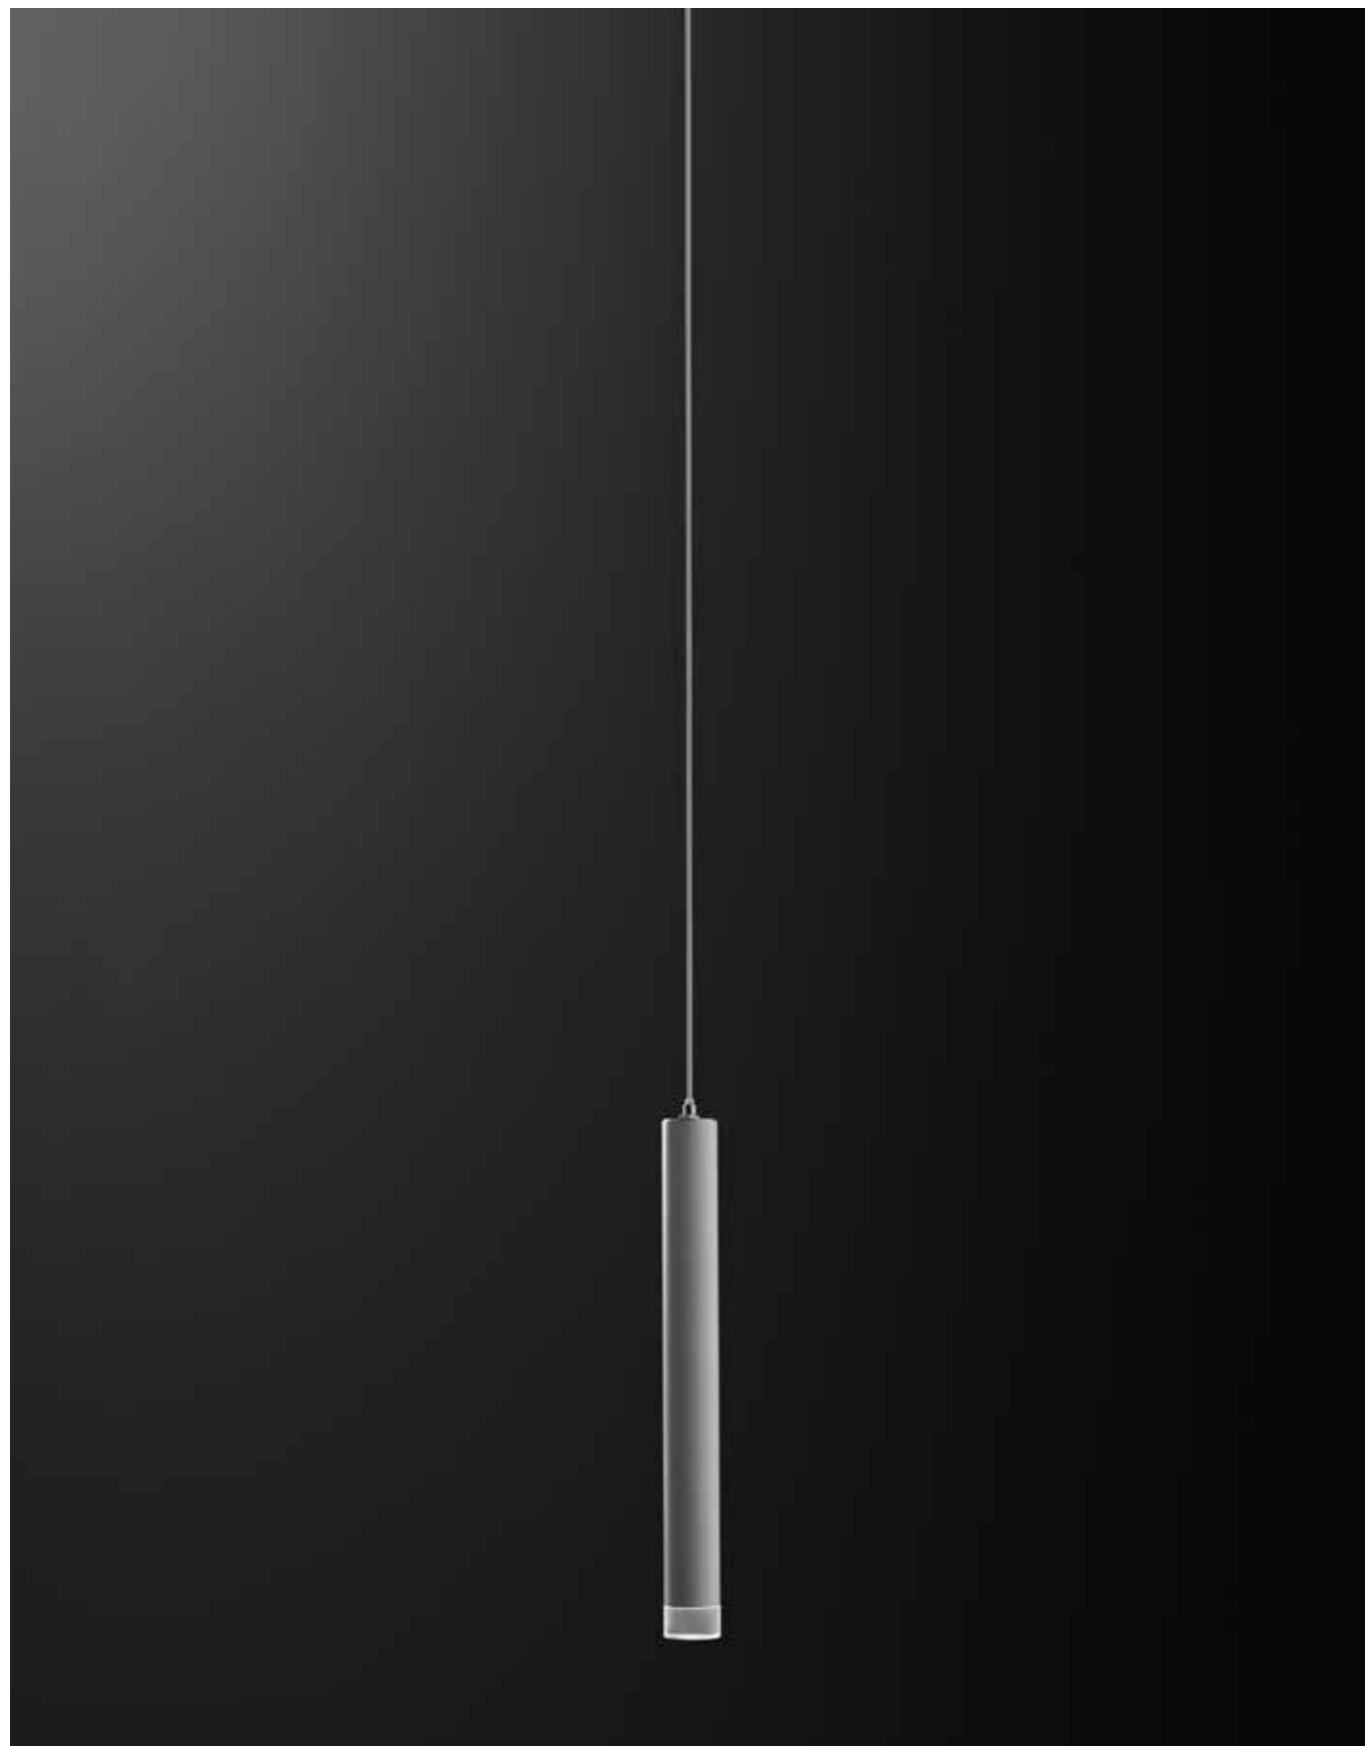

White

Sandy

Matt Black

Grey

E.R.

design by C Cattaneo

Sospensione in alluminio verniciato nelle colorazioni bianco, sabbia, nero e grigio fornita di un led da 6w 900 lumen dotata internamente di un rocchetto per il recupero del cavo in eccesso (fino a 2 metri) e con collegamento tramite jack per un veloce e sicuro collegamento alla sua base con alimentatore.

Suspension in aluminium painted in white, sandy, black and grey colours, equipped with a 6W 900 lumens led, internally equipped with a spool for the recovery of the excess cable (up to 2 metres) and with connection via jack for a fast and secure connection to its power supply.

Aufhängung aus lackiertem Aluminium in den Farben Weiß, Sand, Schwarz und Grau, ausgestattet mit einer 6W 900 Lumen LED, innen ausgestattet mit einer Spule zur Rückgewinnung des überschüssigen Kabels (bis zu 2 Meter) und mit Klinkensteckeranschluss für eine schnelle und sichere Verbindung zu seinem Sockel mit einem Netzteil.