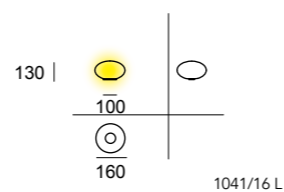

1041/16 L

220-240V - G9 LED

CE IP20

Net weight 700gr - Gross weight 1020gr

Volume m³ 0,0092

1041/40 L

220-240V - E27 LED

CE IP20

Net weight 2800gr - Gross weight 3900gr

Volume m³ 0,053

1041/50 L

220-240V - E27 LED

CE IP20

Net weight 4400gr - Gross weight 6500gr

Volume m³ 0,098