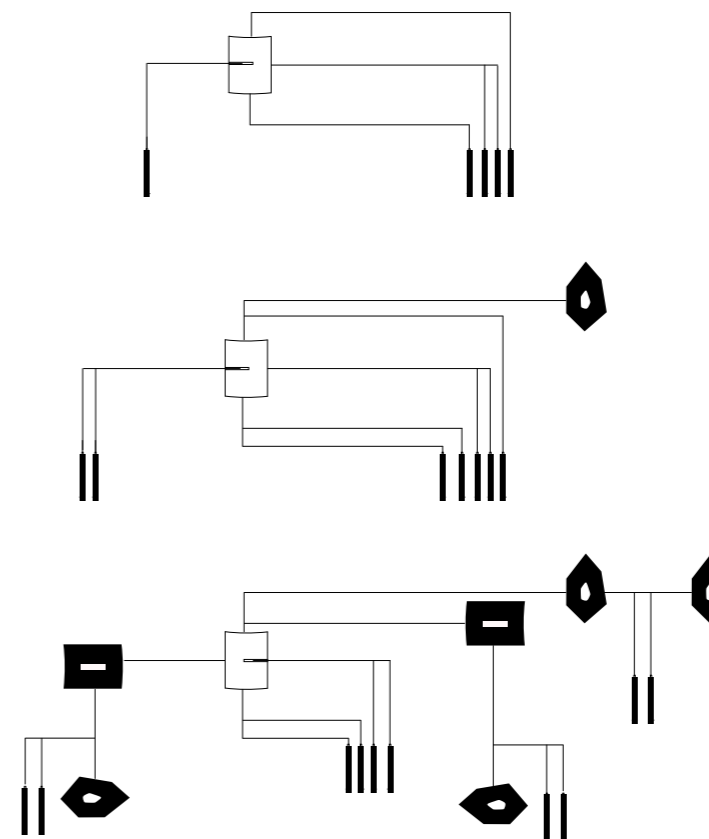

BASE WITH SIDE AND CENTRAL DESCENT
8 modules + 8

856/20TC

+

CABLE HOLDER
max 4 cables

776/1RC

+

E.R.

IRON

STONE

=