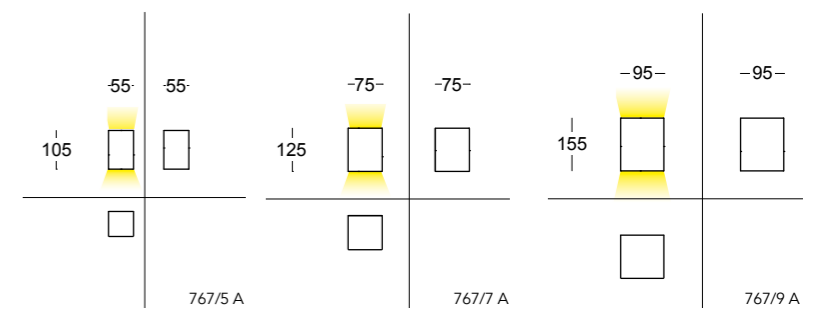

767/5 A

767/7 A

767/9 A