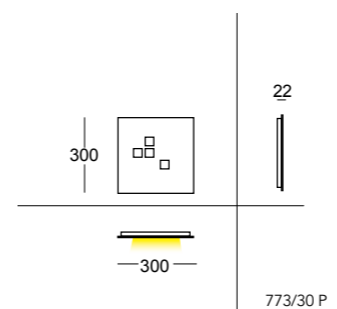

773/20 P

773/30 P