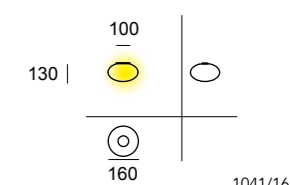

1041/16 P

220-240V - G9 LED

CE IP20

Net weight 700gr - Gross weight 1020gr

Volume m³ 0,0092

1041/40 P

220-240V - E27 LED

CE IP20

Net weight 2800gr - Gross weight 3900gr

Volume m³ 0,053

1041/50 P

220-240V - E27 LED

CE IP20

Net weight 4400gr - Gross weight 6500gr

Volume m³ 0,098