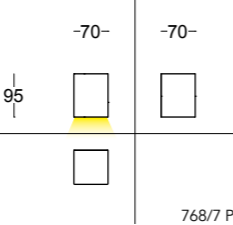

768/7 P

LED 1x8,7W 230V
740lm - 3000°K upon request 2700°/4000°K

CE IP20
Net weight 330gr - Gross weight 510gr

Volume m³ 0,0047

PHASE-CUT DIMMING