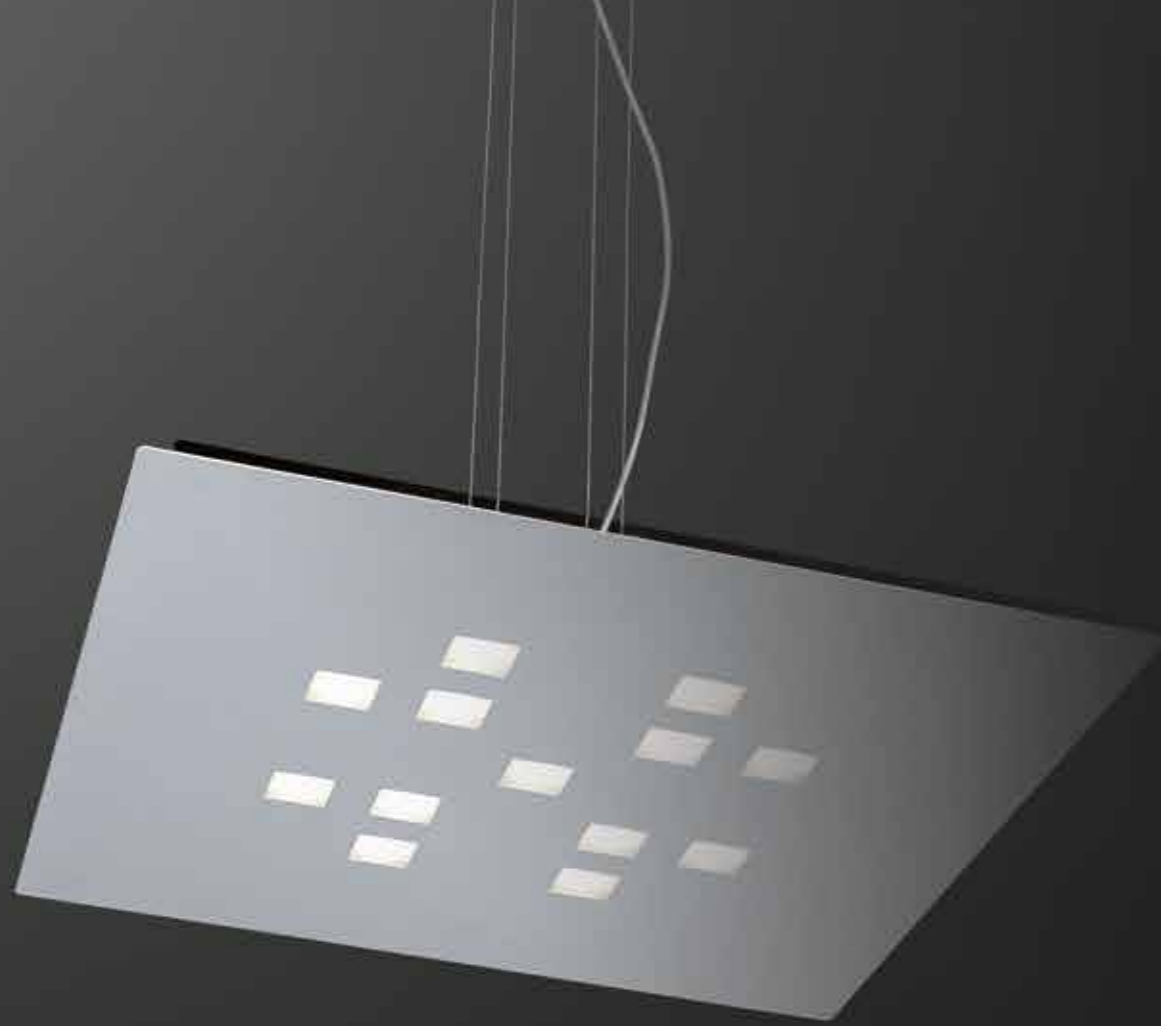

Plateau

design by C. Cattaneo

Lampada da plafone e da sospensione formata da un pannello in metallo sottilissimo con fori quadrati per una illuminazione a LED.

Ceiling and suspension lamp consisting of a thin metal sheet with square holes that accommodate LED lights.