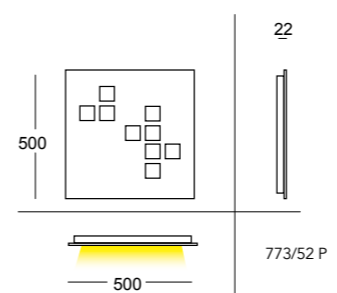

773/20 P
LED 2x4,5W 230V
760lm 3000°K upon request 2700°/4000°K
CE IP20
Net weight 950gr - Gross weight 1500gr
Volume m³ 0,014
Dimmable PHASE-CUT DIMMING

773/30 P
LED 4x4,5W 230V
1520lm 3000°K upon request 2700°/4000°K
CE IP20
Net weight 1650gr - Gross weight 2800gr
Volume m³ 0,020
Dimmable PHASE-CUT DIMMING

773/40 P
LED 6x4,5W 230V
2280lm 3000°K upon request 2700°/4000°K
CE IP20
Net weight 3800gr - Gross weight 5200gr
Volume m³ 0,029
Dimmable PHASE-CUT DIMMING

773/52 P
LED 9x4,5W 230V
3420lm 3000°K upon request 2700°/4000°K
CE IP20
Net weight 6200gr - Gross weight 7700gr
Volume m³ 0,077
Dimmable PHASE-CUT DIMMING

773/60 P
LED 13x4,5W 230V
4940lm 3000°K upon request 2700°/4000°K
CE IP20
Net weight 7600gr - Gross weight 10100gr
Volume m³ 0,077
Dimmable PHASE-CUT DIMMING

773/52 P