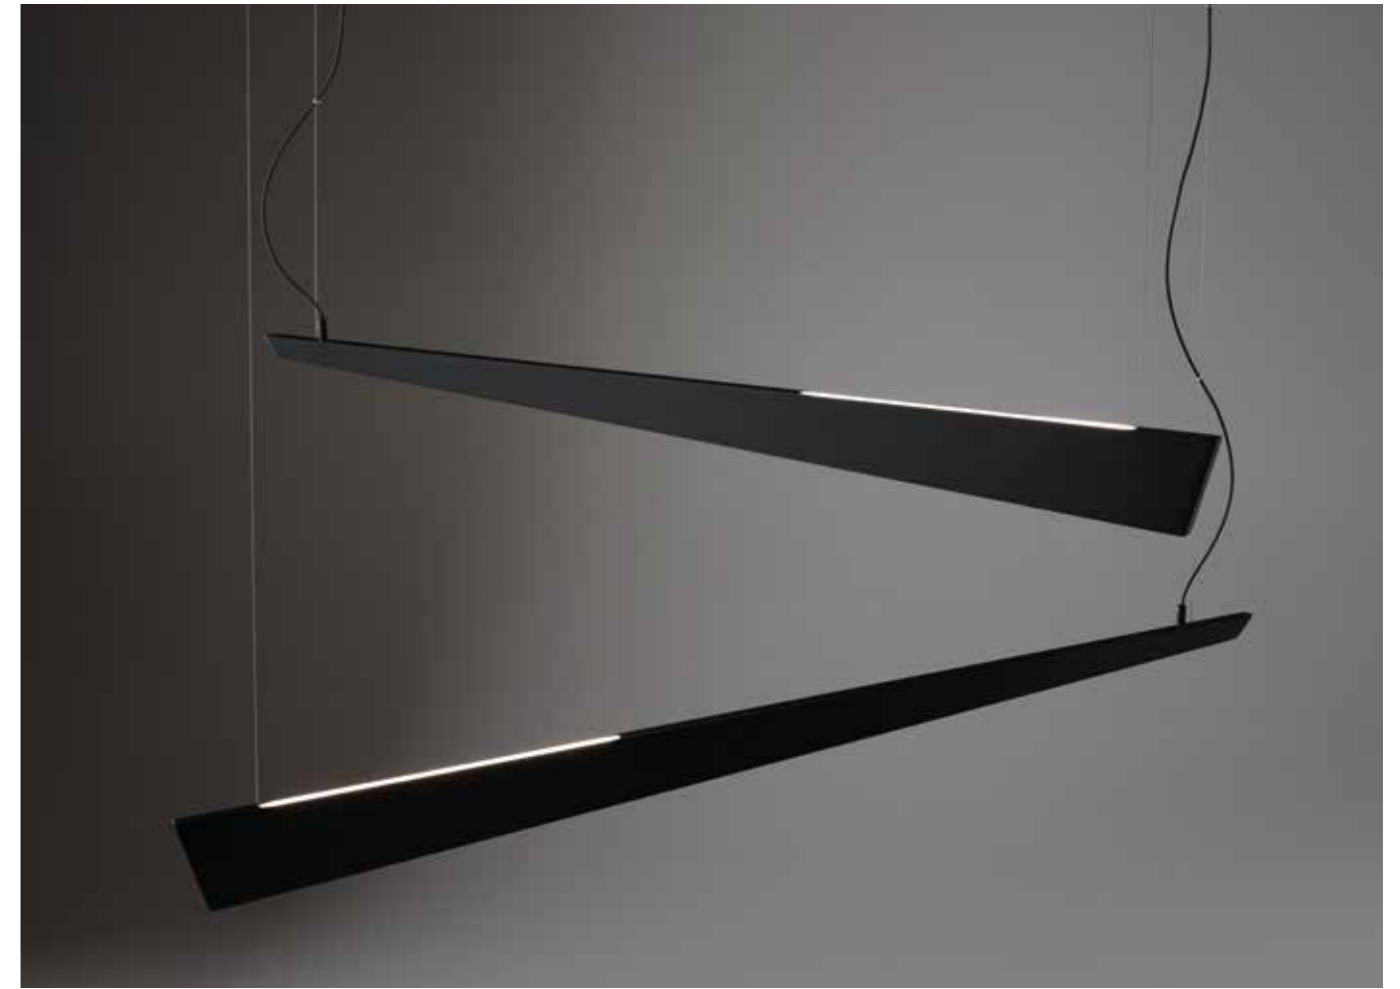

870/100 S2

LED 6x7W + 2x7W

8000lm 3000°K upon request 2700°/4000°K

CE IP20

Net weight 3600gr - Gross weight 5400gr

Volume m³ 0,021

with leading edge or trailing edge dimmer

870/130 S2

LED 8x7W + 4x7W

12000lm 3000°K upon request 2700°/4000°K

CE IP20

Net weight 4500gr - Gross weight 9200gr

Volume m³ 0,052

with leading edge or trailing edge dimmer