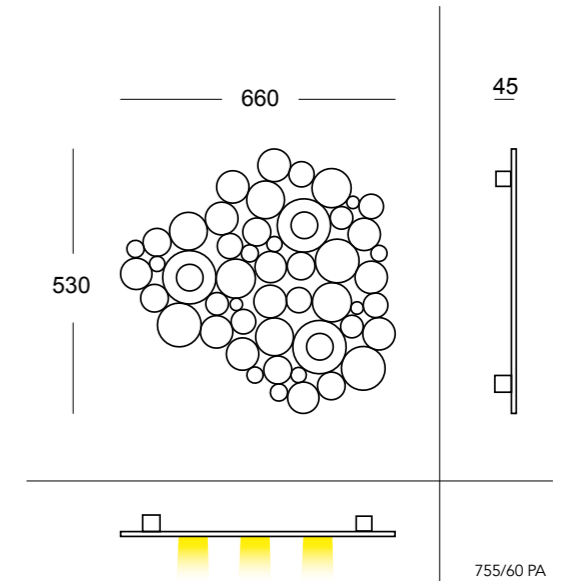

Net weight 7700gr - Gross weight 10800gr

Volume m³ 0,078

Dimmable PHASE-CUT DIMMING

Fuorisquadra

design by C. Cattaneo

Lampada da soffitto formata da una lastra di metallo sottilissimo di varie dimensioni con un meccanismo innovativo per la manutenzione.