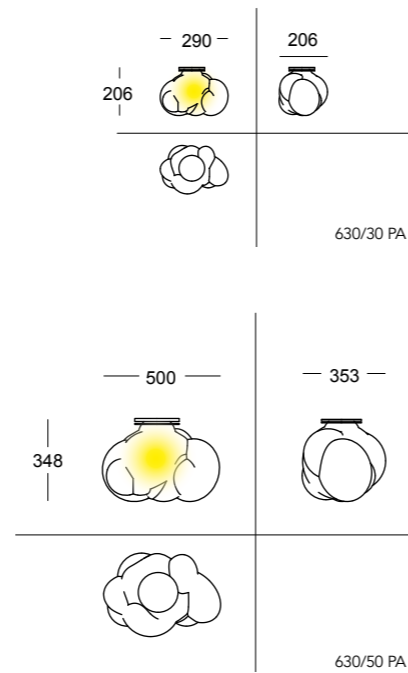

630/30 PA

220-240V - E14 LED

CE IP20

Net weight 1450gr - Gross weight 2050gr

Volume m³ 0,020

630/50 PA

220-240V - E27 LED

CE IP20

Net weight 3900gr - Gross weight 5500gr

Volume m³ 0,064