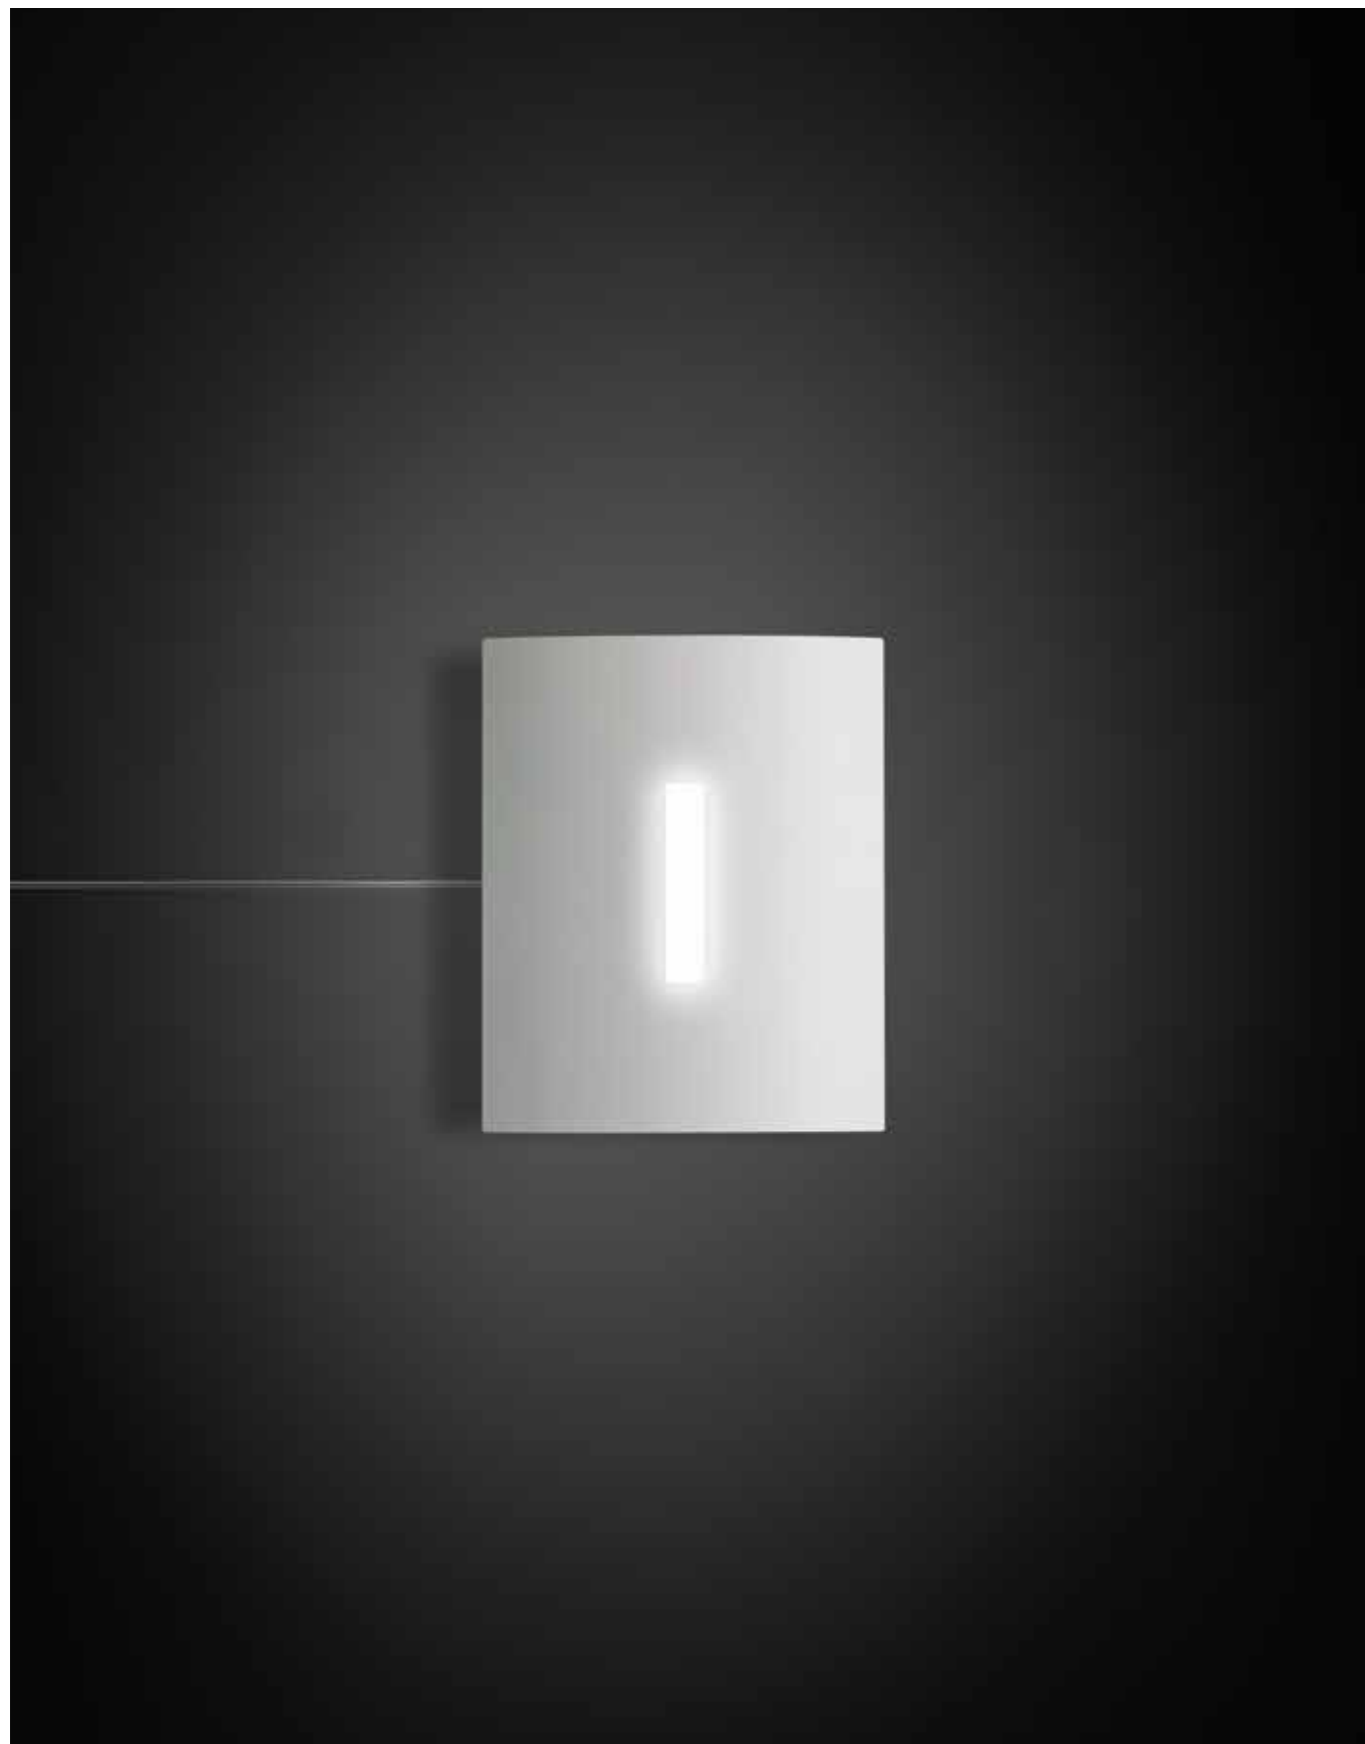

White

Sandy

Matt Black

Grey

Iron

design by C. Cattaneo

Lampada da parete/plafone in metallo verniciato nelle colorazioni bianco, sabbia, nero e grigio fornita di un led da 6w 900 lumen dotata internamente di un rocchetto per il recupero del cavo in eccesso (fino a 2 metri) e con collegamento tramite jack per un veloce e sicuro collegamento alla sua base con alimentatore.

Wall/ceiling lamp in metal painted in white, sandy, black and grey colour equipped with a 6W 900 lumens led, internally equipped with a spool for the recovery of excess cable (up to 2 metres) and with connection via jack for a fast and secure connection to its power supply

Wandlampe/Deckenleuchte aus lackiertem Metall in den Farben weiß, sand, schwarz und grau mit einem LED 6w 900 Lumen, das innen mit einer Spule zur Rückgewinnung von Kabelüberschüssen (bis zu 2 Meter) und mit Anschluss über Buchse für eine schnelle und sichere Verbindung zu seinem Sockel mit Netzteil ausgestattet ist.