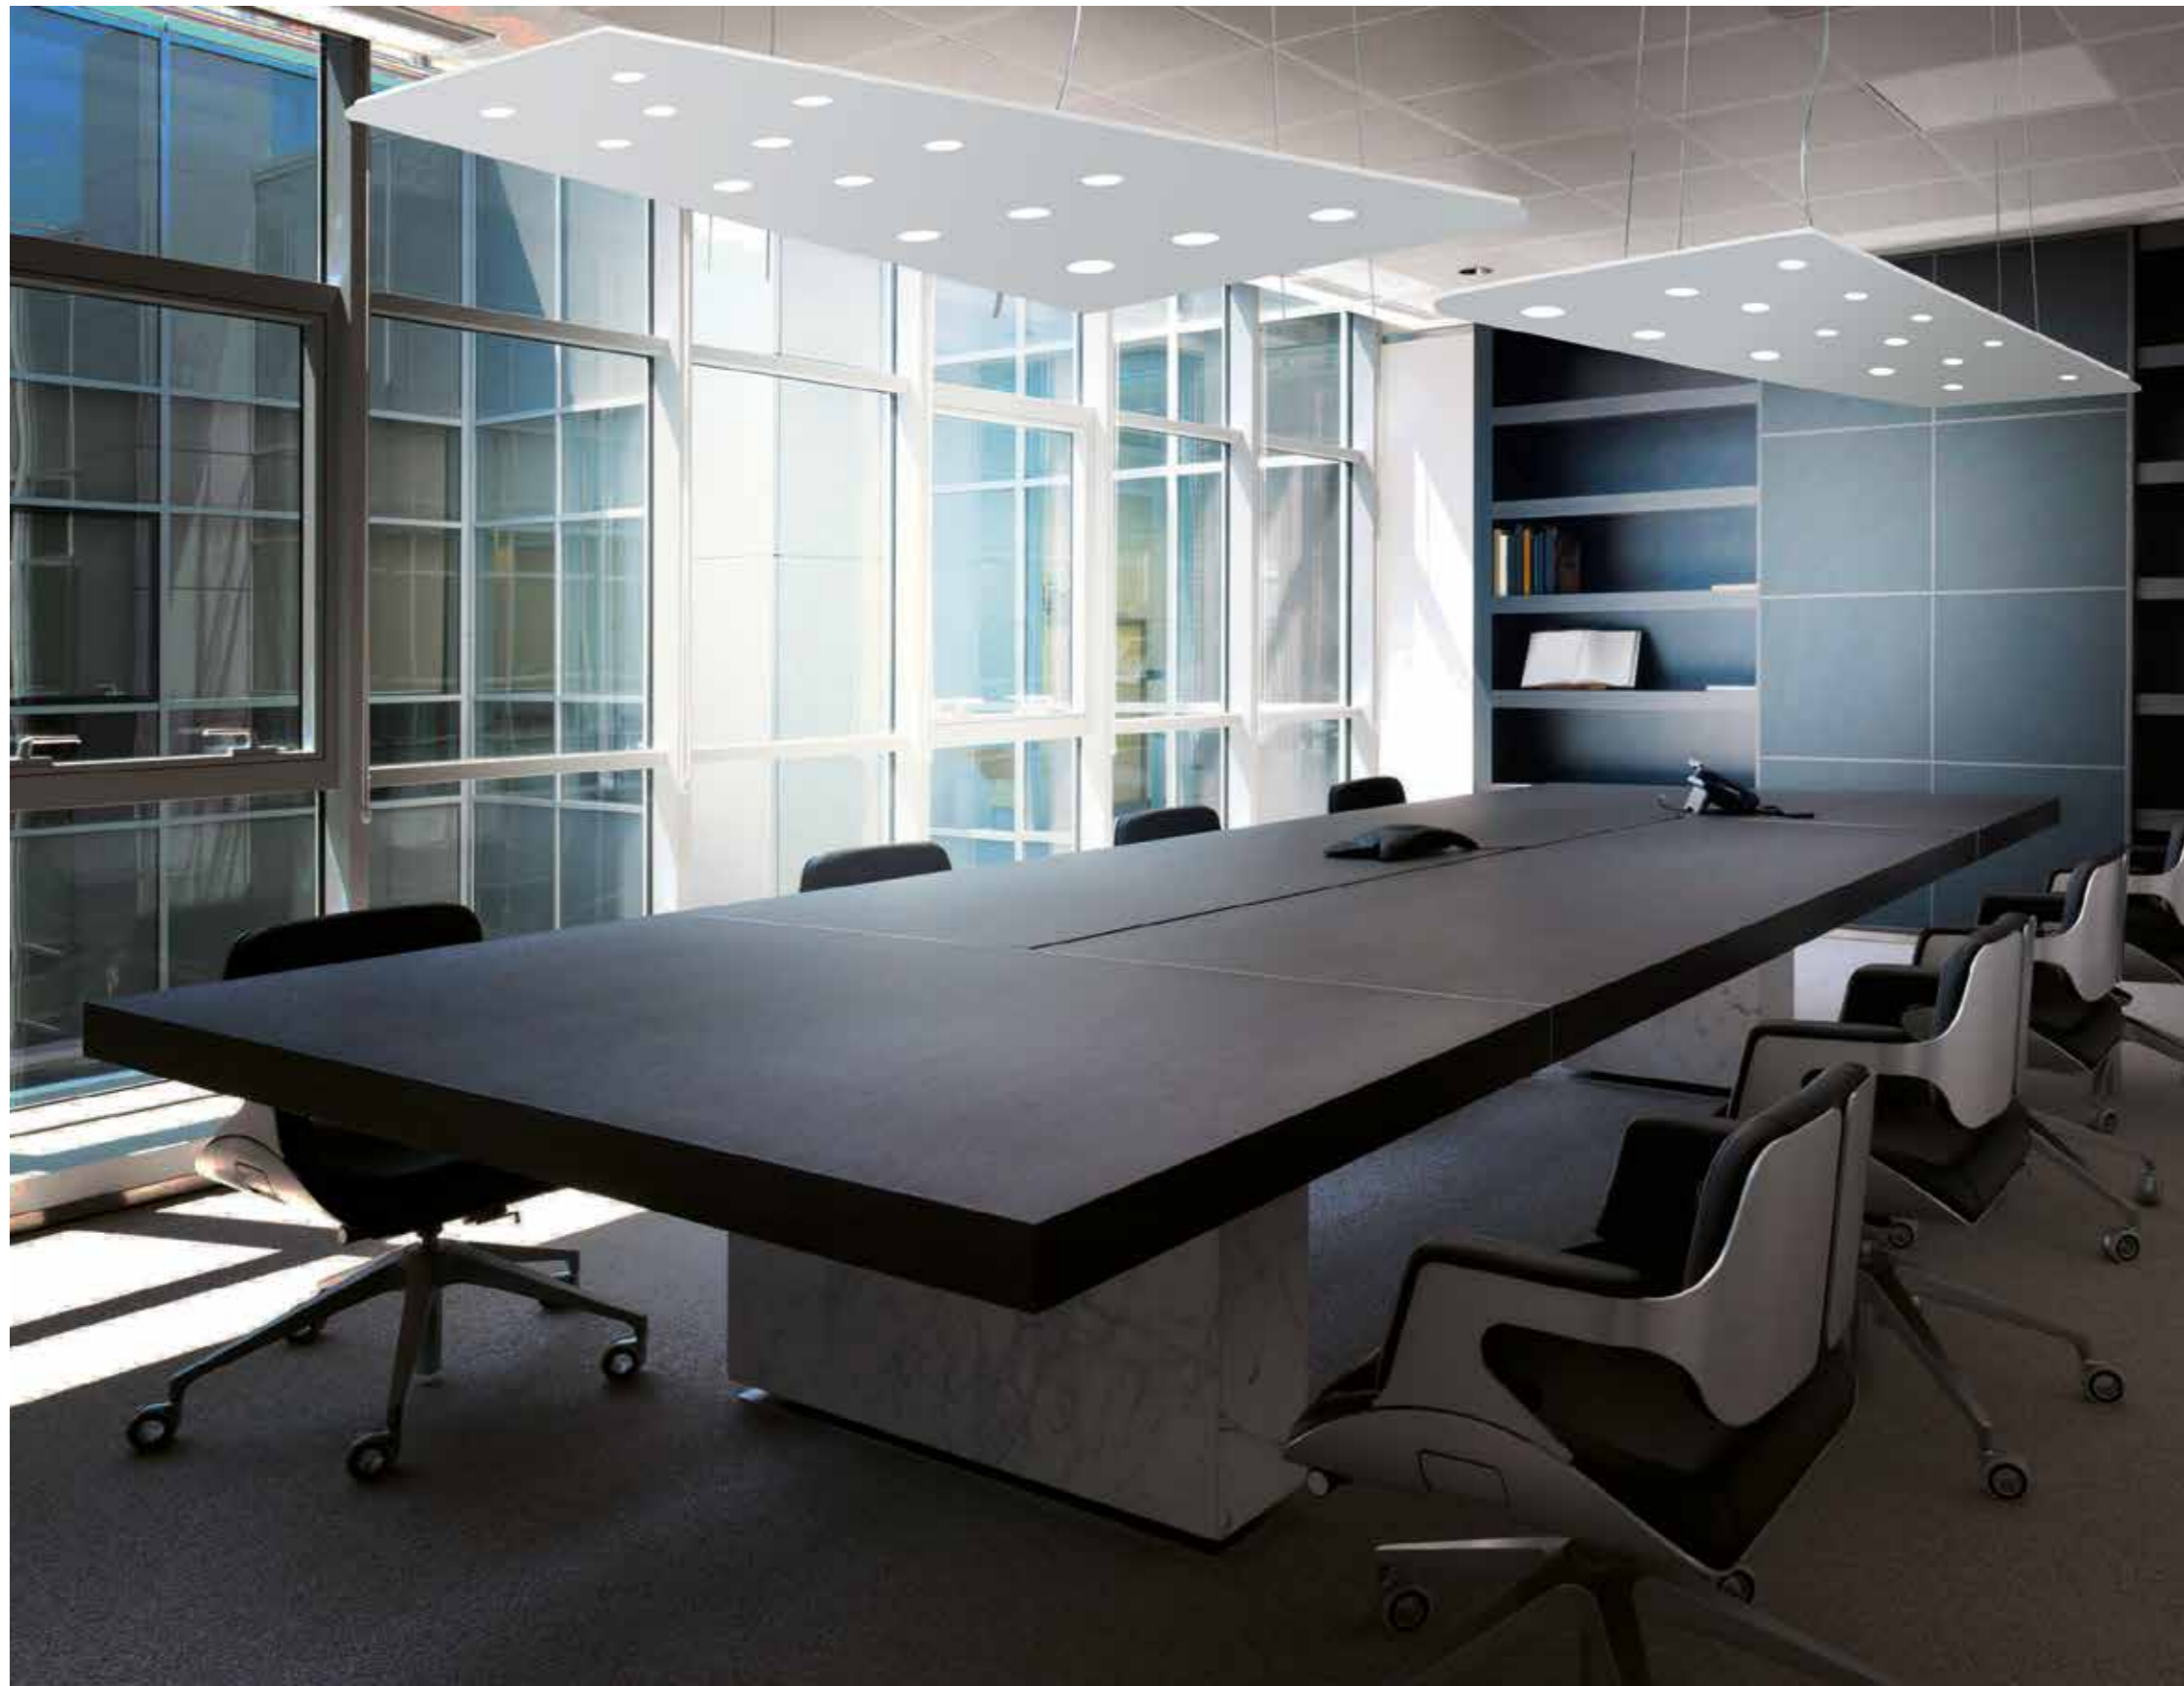

Ceiling lamp featuring a very thin metal plate available in different sizes. An innovative magnetic system allows easy maintenance operations.

Deckelampe mit einer dünnen Metallplatte in verschiedenen Größen, ausgestattet mit einem innovativen Mechanismus fuer eine unproblematische Wartung durch das System "Push".