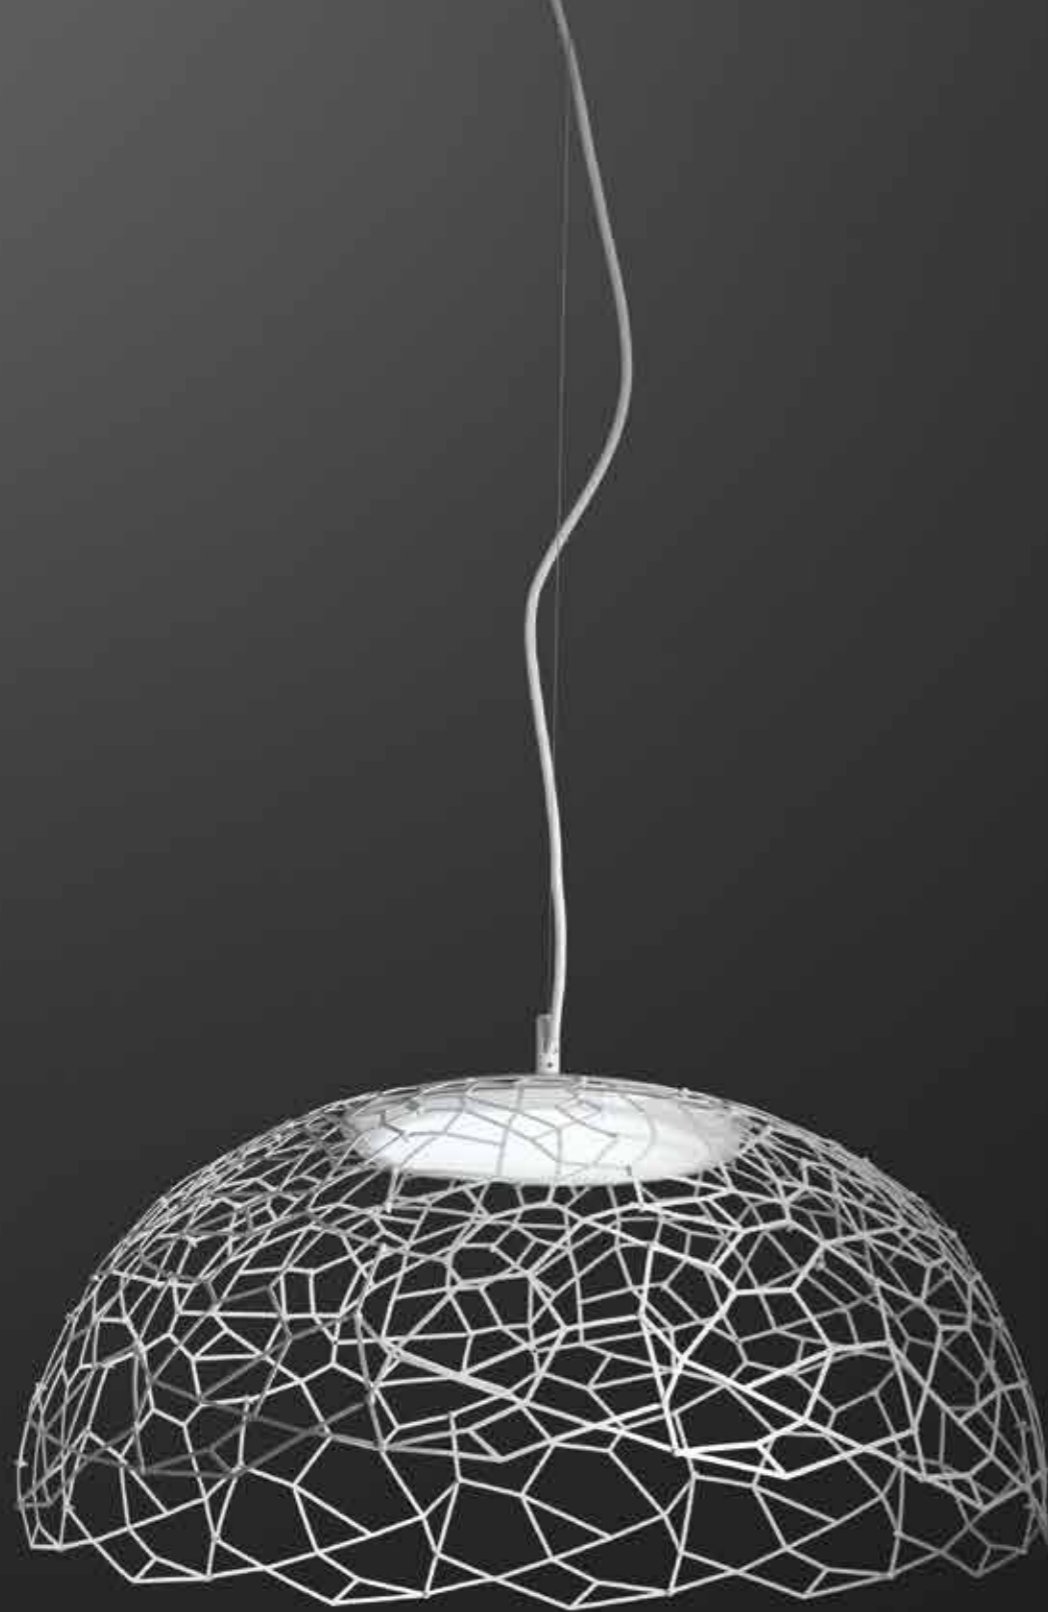

Nassa

design by A. Barra

Luce eclettica, stravagante, curiosa. La sospensione perfetta per arricchire la tua stanza di originalità e innovazione. Nassa, per un'illuminazione al di fuori da ogni cliché.

Versatile, bizarre, curious light. The perfect suspension to increase the originality and innovation of your room. Nassa, for an unconventional lighting.

Licht vielseitig und kurios. Die Pendelleuchte "Nassa" ist die perfekte Leuchte um Ihren Raum durch Eleganz zu verschönern. Ihr Klischee besticht durch Originalität und Innovation.