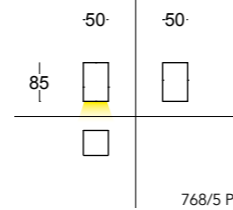

768/5 P

LED 1x4,5W 230V
380lm - 3000°K upon request 2700°/4000°K

CE IP20
Net weight 190gr - Gross weight 380gr

Volume m³ 0,0047

PHASE-CUT DIMMING

768/7 P

LED 1x8,7W 230V
740lm - 3000°K upon request 2700°/4000°K

CE IP20
Net weight 330gr - Gross weight 510gr

Volume m³ 0,0047

PHASE-CUT DIMMING

768/9 P

LED 1x13W 230V
1140lm - 3000°K upon request 2700°/4000°K

CE IP20
Net weight 570gr - Gross weight 870gr

Volume m³ 0,0090

PHASE-CUT DIMMING