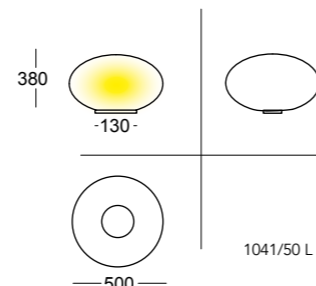

1041/50 L

220-240V - E27 LED

CE IP20

Net weight 4400gr - Gross weight 6500gr

Volume m³ 0,098