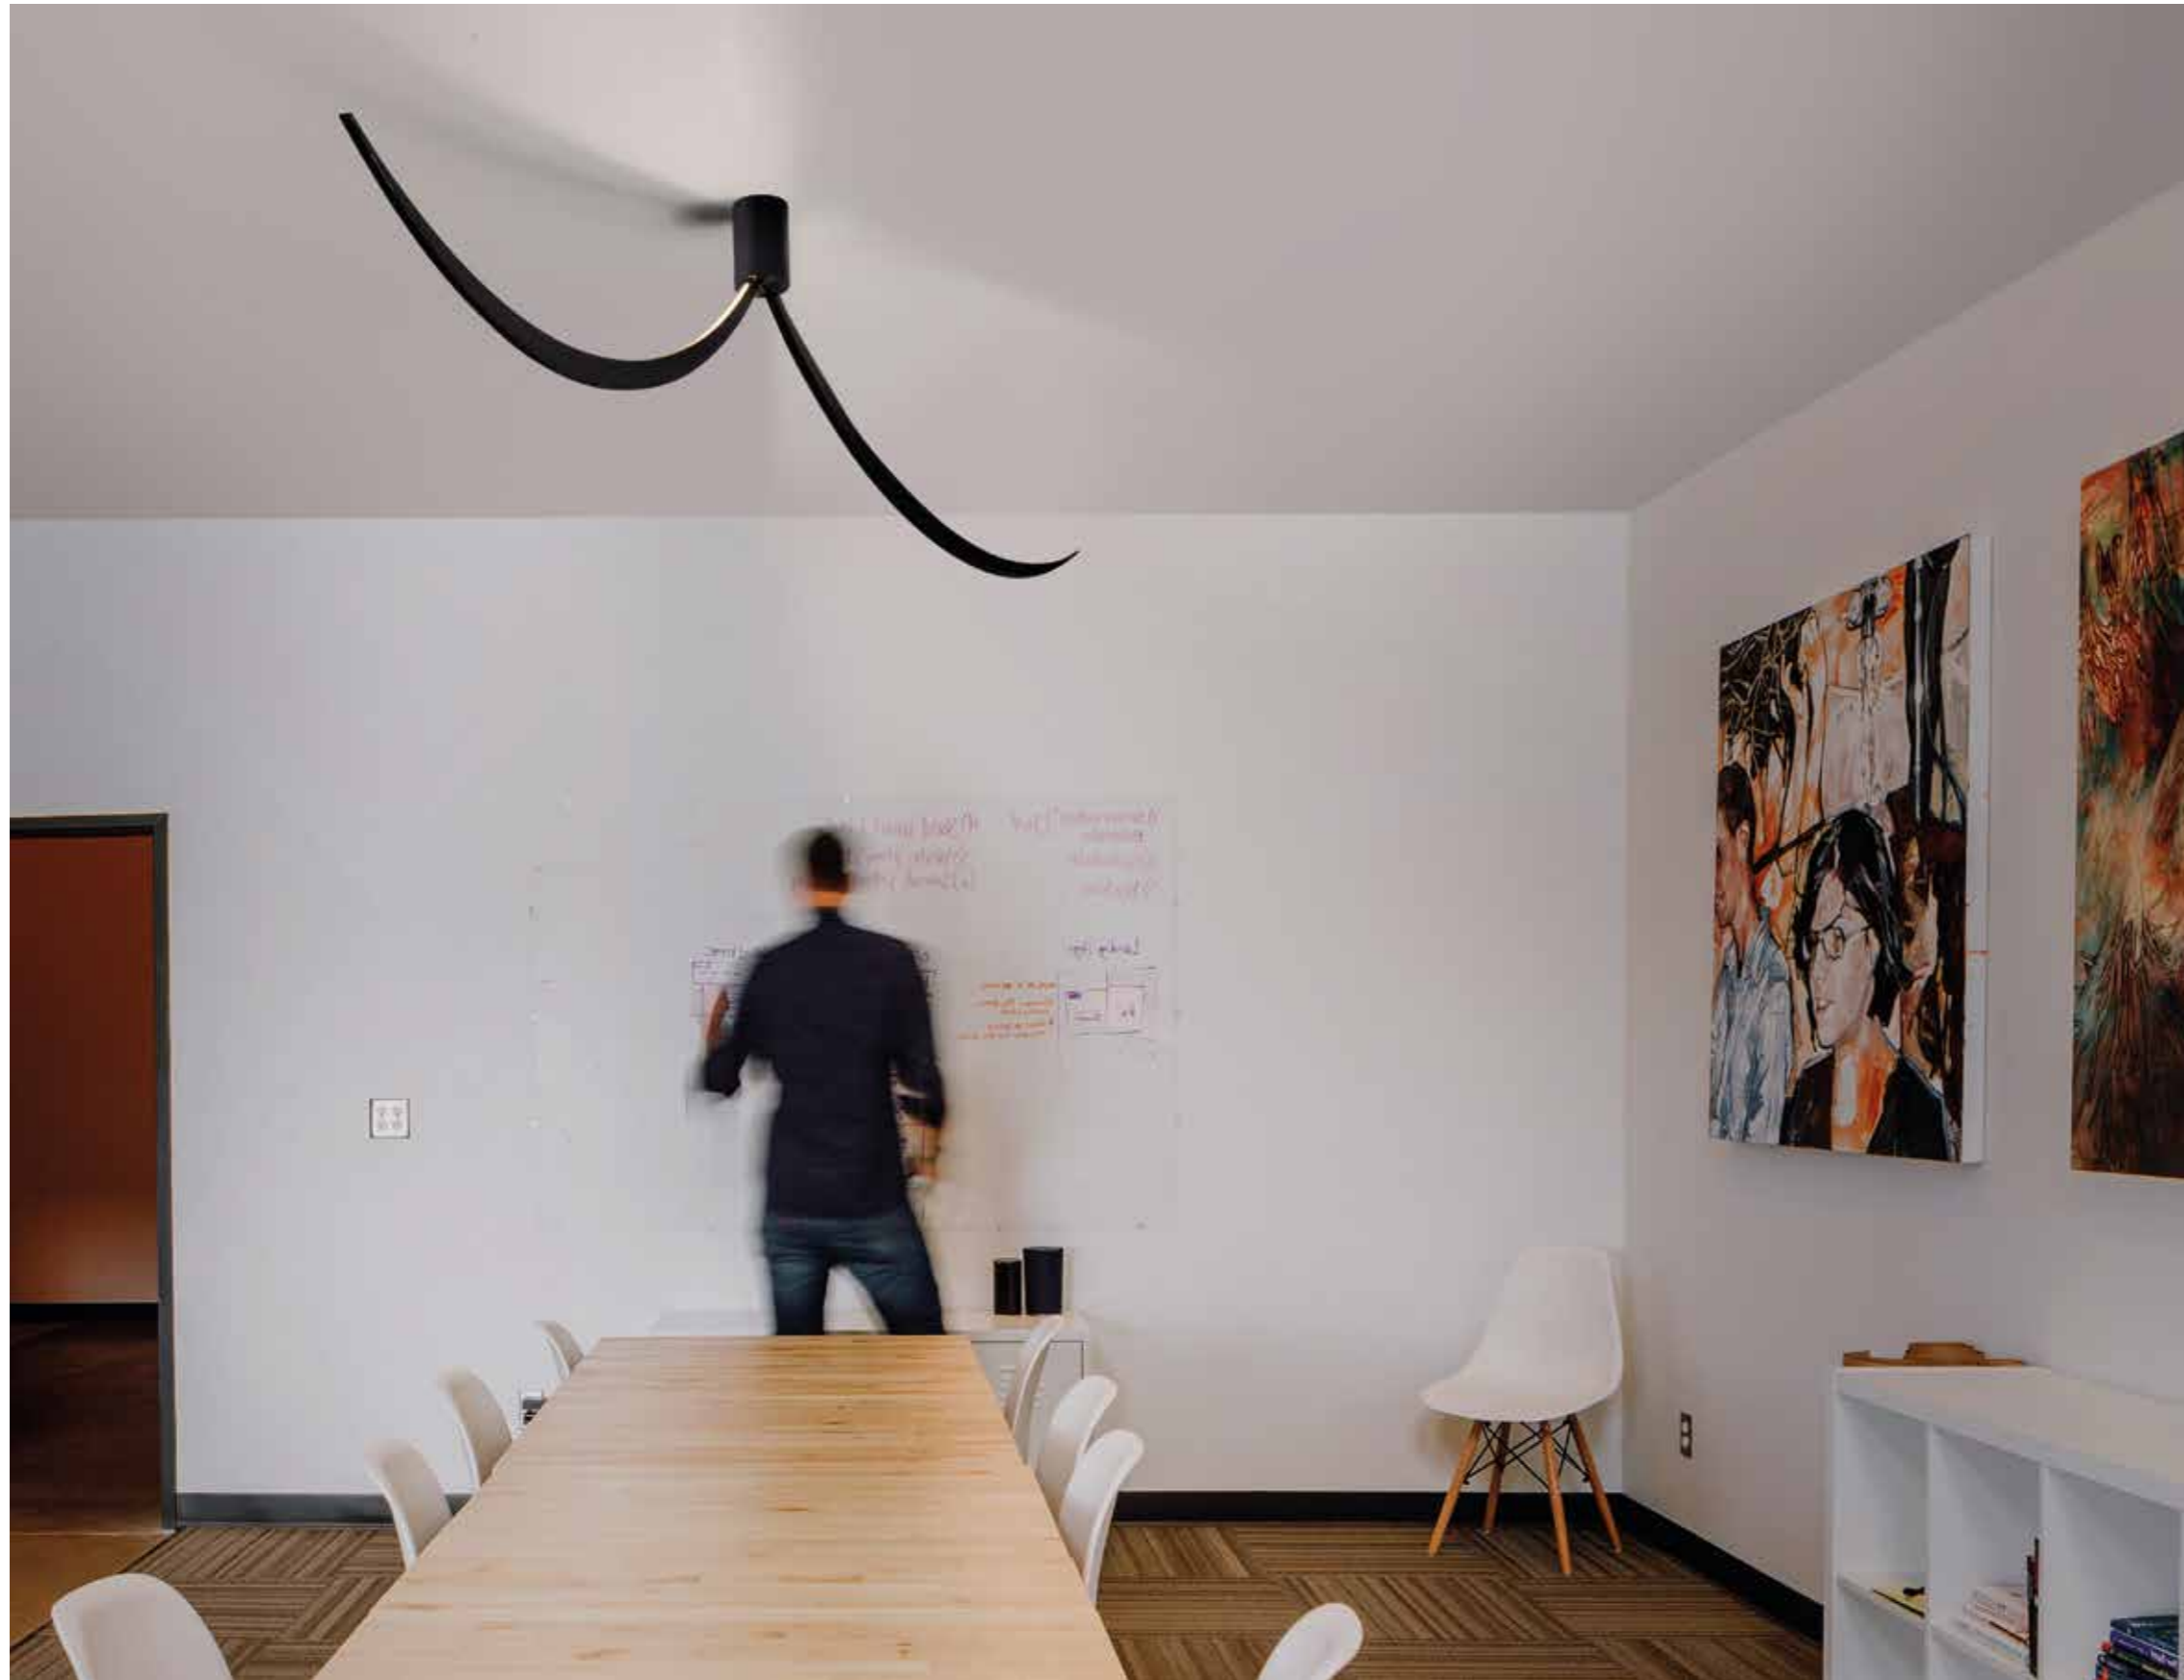

810/95 P2
LED 6x6W
4500lm 3000°K upon request 2700°/4000°K
CE IP20
Net weight 4500gr - Gross weight 6500gr
Volume m³ 0.080
Dimmable with leading edge or trailing edge dimmer

810/120 P2
LED 8x6W
6000lm 3000°K upon request 2700°/4000°K
CE IP20
Net weight 6100gr - Gross weight 9100gr
Volume m³ 0.15
Dimmable with leading edge or trailing edge dimmer