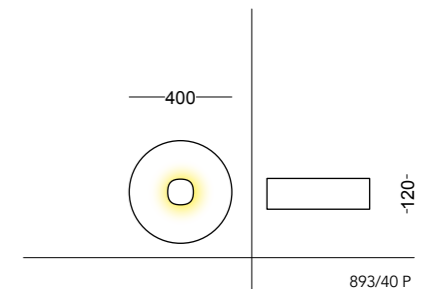

2500lm 3000°K upon request 2700°/4000°K

CE IP20

Net weight 2900gr - Gross weight 4850gr

Volume m³ 0,066

 PHASE-CUT DIMMING

Thesis

design by Perlage

Una forma arcuata come una parentesi è il segno che contraddistingue Thesis: una lampada essenziale, ma dal forte carattere, proposta in due dimensioni. Un innovativo sistema di connessione permette di abbinare due o più moduli per creare infinite combinazioni. Le geometrie pure che la compongono, enfatizzate da un'efficiente sorgente a luce indiretta, consentono un agevole utilizzo sia a parete che a soffitto. L'estrema versatilità unita alla forma scultorea rendono Thesis protagonista degli ambienti sia da accesa che da spenta.