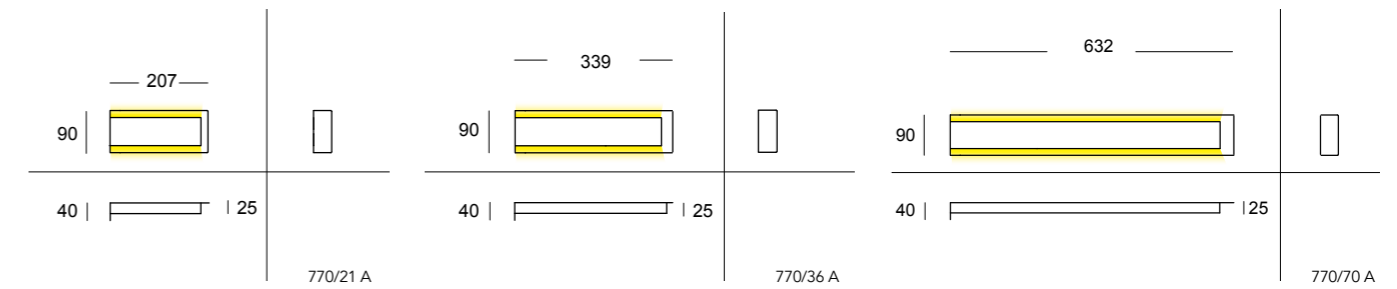

770/21 A
LED 2x6W 24V Dc 220 - 240V
1600lm 3000°K upon request 2700°/4000°K
CE $\oplus$ IP20
Net weight 710gr - Gross weight 880gr
Volume m³ 0,0047

770/36 A
LED 2x12W 24V Dc 220 - 240V
3200lm 3000°K upon request 2700°/4000°K
CE $\oplus$ IP20
Net weight 1150gr - Gross weight 1600gr
Volume m³ 0,050

770/70 A
LED 4x12W 24V Dc 220 - 240V
6400lm 3000°K upon request 2700°/4000°K
CE $\oplus$ IP20
Net weight 2150gr - Gross weight 2570gr
Volume m³ 0,012