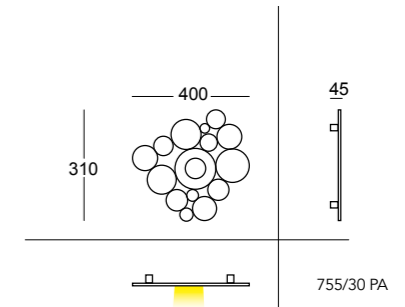

Net weight 7700gr - Gross weight 10800gr

Volume m³ 0,078

Dimmable PHASE-CUT DIMMING

Fuorisquadra

design by C. Cattaneo

Lampada da soffitto formata da una lastra di metallo sottilissimo di varie dimensioni con un meccanismo innovativo per la manutenzione.