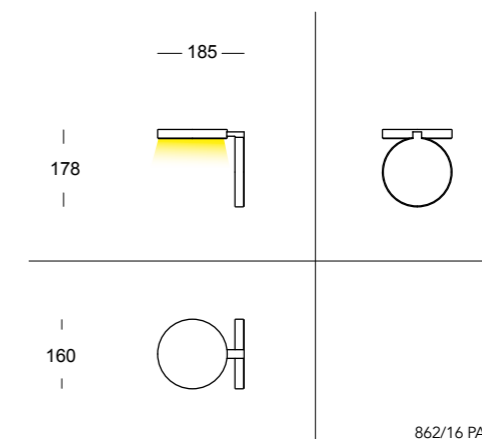

Olimpia, spezielle und innovative, hat einen drehbaren Kopf, wird Ihre Art zur Beleuchten ändern. Seine schöne und angenehme Form, gerichtete Ausleuchtung und andere Details, tun, diese Deckenleuchte, zur Ihre größter Wunsch.

Net weight 700gr - Gross weight 840gr

Volume m³ 0,0024

 PHASE-CUT DIMMING

862/16 PA

Olimpia | Ceiling

Square

design by C. Cattaneo

Come un quadro Lampada da parete basculante in alluminio per una luce indiretta. Disponibile nelle finiture bianco, nero, grigio e sabbia.