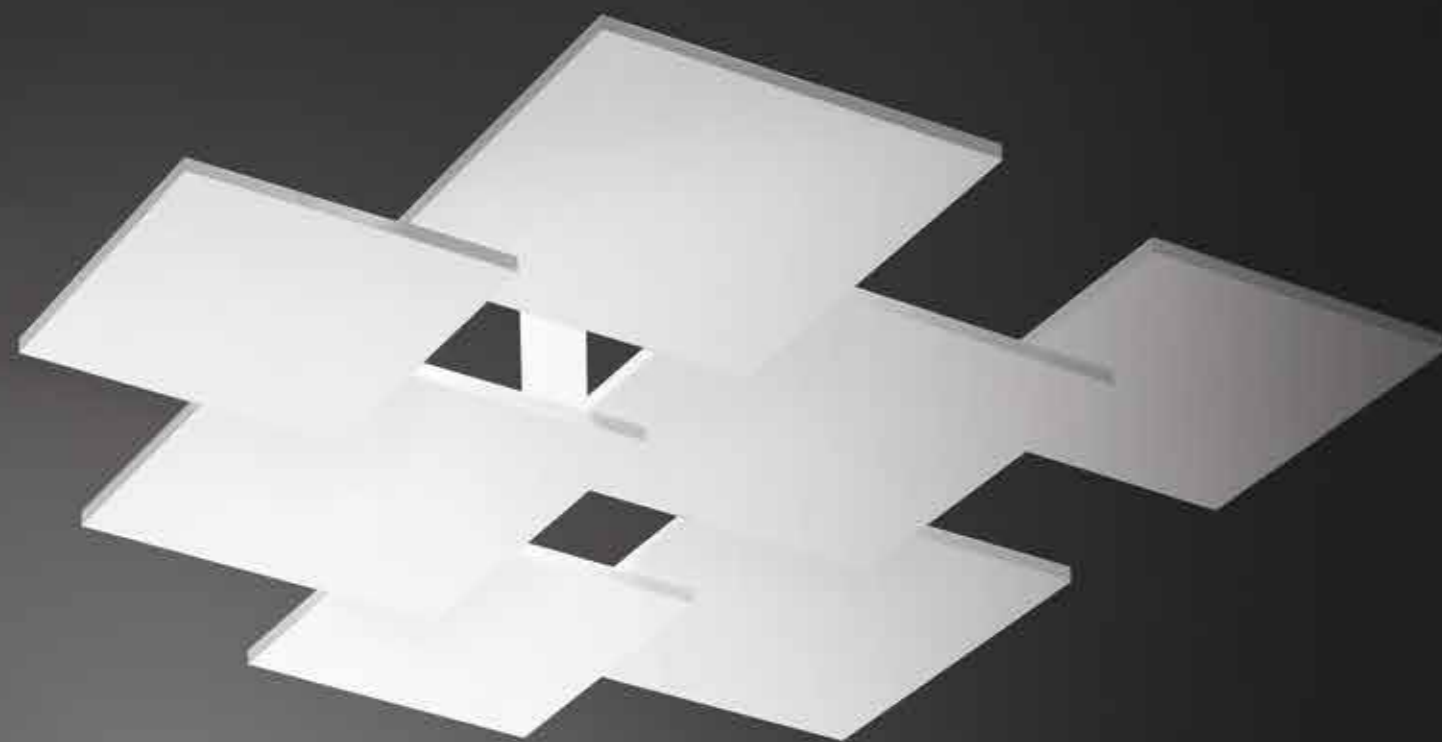

Basalt

design by C. Cattaneo

Una stratificazione di livelli geometrici costituisce la forma della lampada Basalt, plafoniera in grado di mimetizzarsi nello spazio ma allo stesso tempo di arricchirlo con una tridimensionalità inattesa. Concepita assemblando elementi geometrici primari, Basalt produce una luce indiretta e trasforma la superficie in cui viene installata in diffusore capace di illuminare lo spazio in modo omogeneo ed elegante, creando sempre un'atmosfera adatta ad ogni esigenza.

A stratification of geometrical layers makes up the shape of Basalt, a ceiling light able to camouflage itself in the space, but at the same time to enhance the environment with an unexpected three-dimensional effect. Basalt has been conceived assembling primary geometrical elements. It casts an indirect light that turns the surface into a diffuser able to illuminate the space homogeneously and gracefully, creating the perfect atmosphere for all needs.

Eine Schichtung geometrischer Ebenen bildet die Form der Basaltlampe, einer Deckenleuchte, die sich im Raum tarnen, aber gleichzeitig mit einer unerwarteten Dreidimensionalität bereichern kann. Basalt wurde durch die Montage von primären geometrischen Elementen entwickelt, erzeugt indirektes Licht und verwandelt die Oberfläche, in der es installiert ist, in einen Diffusor, der in der Lage ist, den Raum homogen und elegant zu beleuchten und immer eine für jeden Bedarf geeignete Atmosphäre zu schaffen.