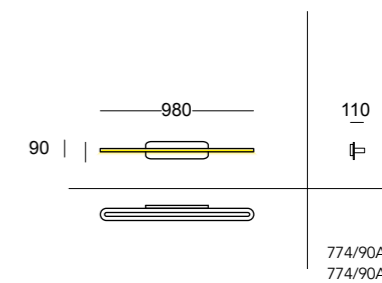

754/30A | 754/30A IP* | Mono-emissione
LED 1x15W 220 - 240V
2000 lm - 3000°K upon request 2700°/4000°K
*High Protection IP44
CE IP20
Net weight 960gr - Gross weight 1330gr
Volume m³ 0,013

774/60A | 774/60A IP* | Mono-emissione
LED 2x15W 220 - 240V
4000lm - 3000°K upon request 2700°/4000°K
*High Protection IP44
CE IP20
Net weight 2150gr - Gross weight 2550gr
Volume m³ 0,013

774/90A | 774/90A IP* | Mono-emissione
LED 3x15W 220 - 240V
6000lm - 3000°K upon request 2700°/4000°K
*High Protection IP44
CE IP20
Net weight 2720gr - Gross weight 3490gr
Volume m³ 0,022