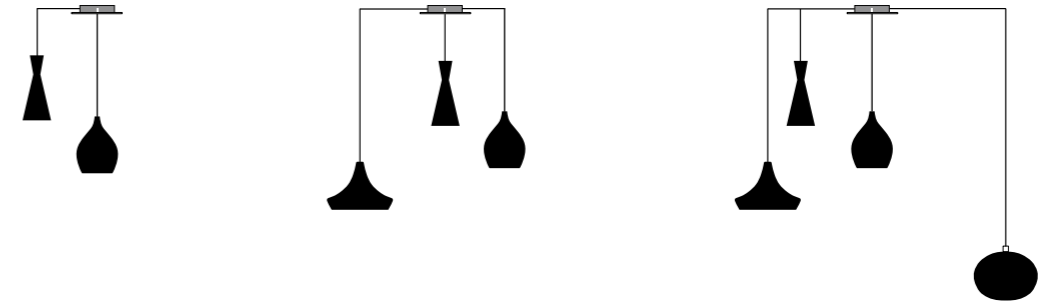

BASE WITH SIDE EXITS
5 to 8 modules

776/20R

+

CABLE HOLDER
max 4 cables

776/1RC

+

=

BASE WITH SIDE AND CENTRAL DESCENT
2 to 4 modules

776/16TC

+

CABLE HOLDER
max 4 cables

776/1RC

+

=

BASE WITH SIDE AND CENTRAL DESCENT
5 to 8 modules

776/20TC

+

CABLE HOLDER
max 4 cables

776/1RC

+

=