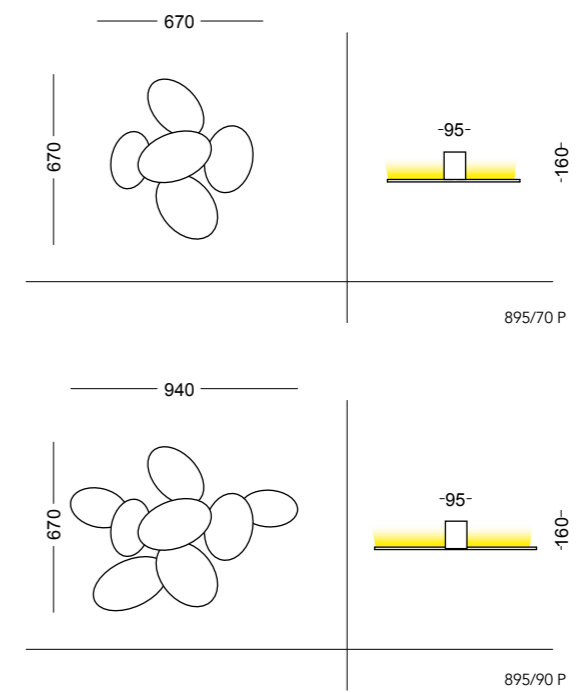

895/70 P

LED 2x17W

3000lm 3000°K upon request 2700°/4000°K

CE IP20

Net weight 2868gr - Gross weight 4880gr

Volume m³ 0,089

PHASE-CUT DIMMING

895/90 P

LED 3x17W 230V

4500lm 3000°K upon request 2700°/4000°K

CE IP20

Net weight 4170gr - Gross weight 7600gr

Volume m³ 0,174

PHASE-CUT DIMMING