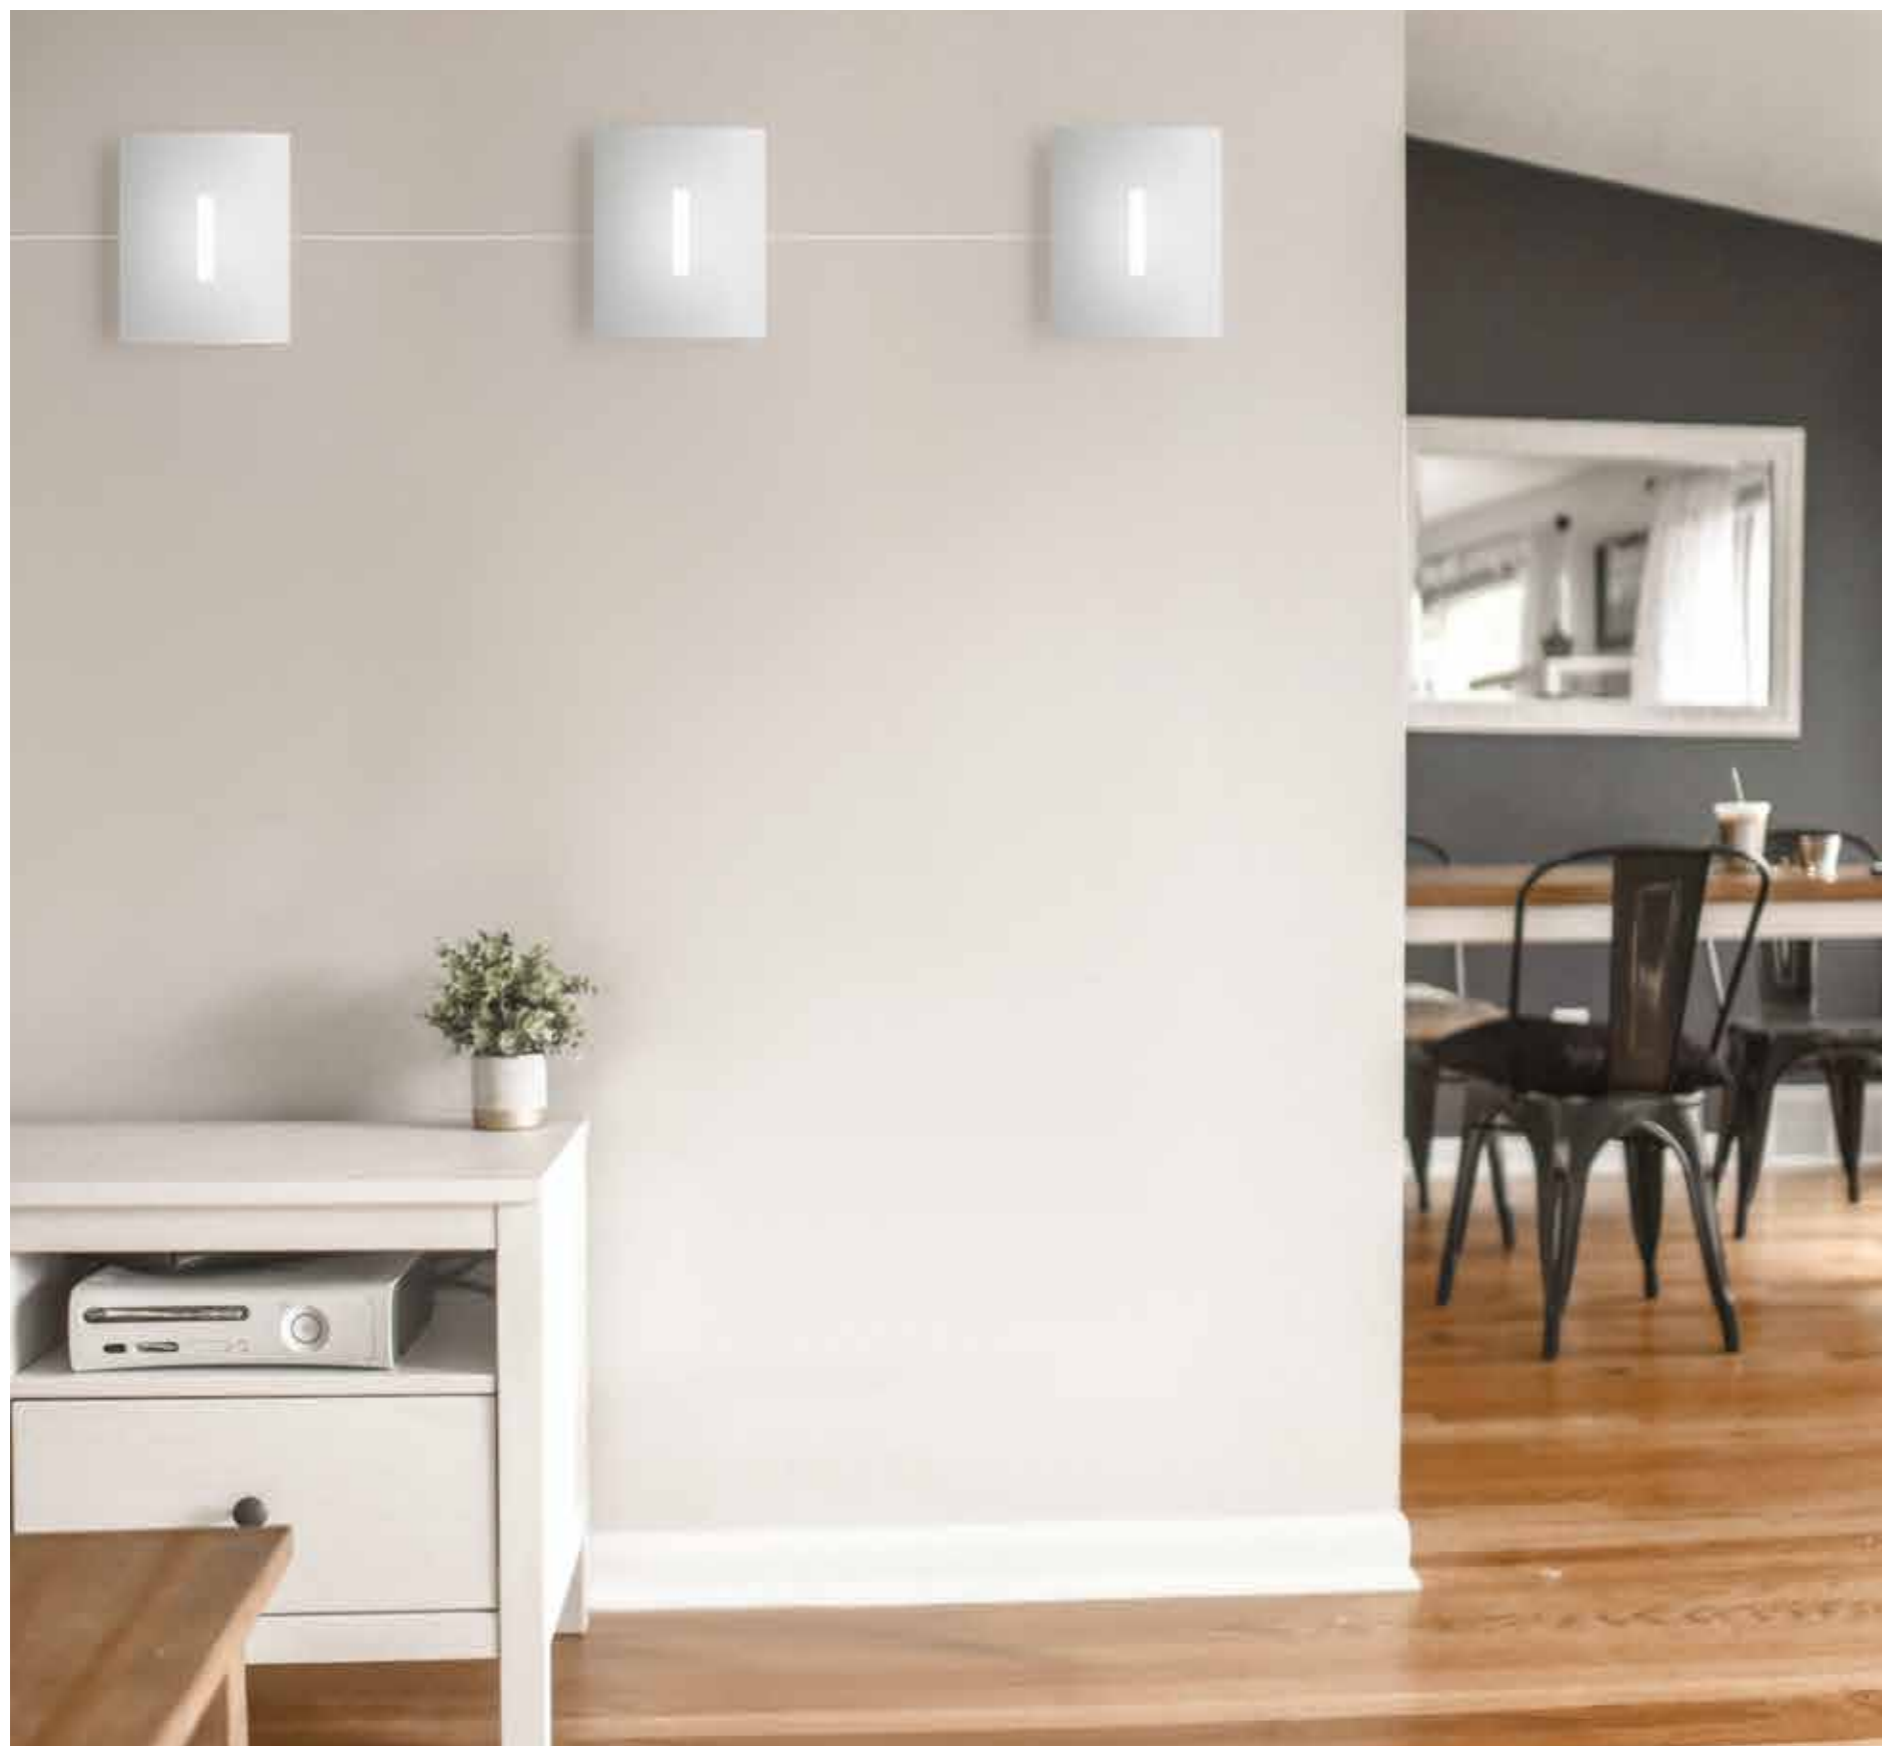

Wandlampe/Deckenleuchte aus lackiertem Metall in den Farben weiß, sand, schwarz und grau mit einem LED 6w 900 Lumen, das innen mit einer Spule zur Rückgewinnung von Kabelüberschüssen (bis zu 2 Meter) und mit Anschluss über Buchse für eine schnelle und sichere Verbindung zu seinem Sockel mit Netzteil ausgestattet ist.