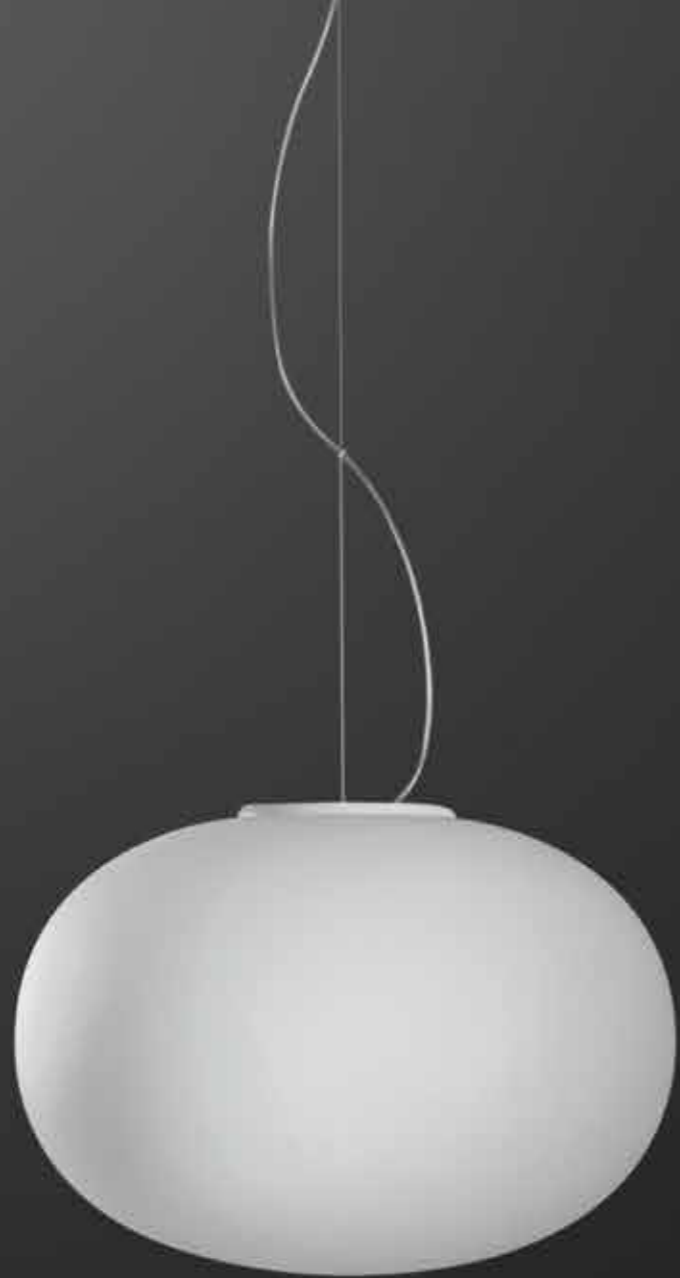

Mercury

design by C. Cattaneo

Il vetro soffiato bianco latte è il punto dal quale scaturisce la luce che pervade tutto l'ambiente. La struttura è in metallo disponibile nel colore bianco.

A light pervading all the interior shines from milky-white blown glass. The structure is in white painted metal.

Das milchig weisse, mundgeblasene Glas ist der Faktor damit das gesamte Ambiente von Licht getraenkt wird. Die Struktur ist aus Metall , verfuegbar in den Farben Weiss.