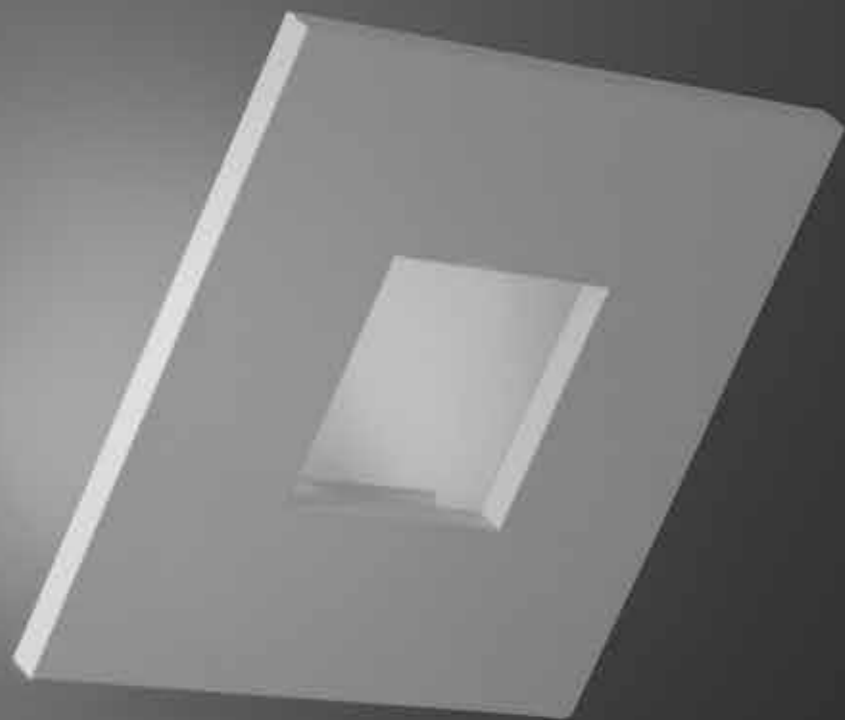

Net weight 700gr - Gross weight 840gr

Volume m³ 0,0024

 PHASE-CUT DIMMING

862/16 PA

Olimpia | Ceiling

Square

design by C. Cattaneo

Come un quadro Lampada da parete basculante in alluminio per una luce indiretta. Disponibile nelle finiture bianco, nero, grigio e sabbia.

Like a painting. Aluminum wall light, adjustable, with indirect light. Available in white, black, grey or sandy finish.

Wie ein Gemälde. Wandlampe aus Aluminium, für indirektes Licht. Erhältlich in weiß-, schwarz-, grau und sandfarben.