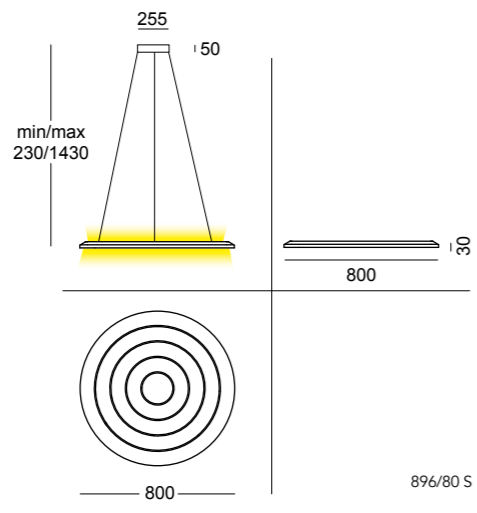

896/60 S

LED 54W 230V
2400lm 3000°K
CE IP20
Net weight 5900gr
Gross weight 7300gr
Volume m³ 0,147
Dimmable dali/push/1-10v