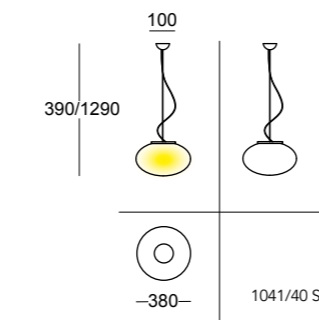

1041/40 S

220-240V - E27 LED

CE IP20

Net weight 2800gr - Gross weight 3900gr

Volume m³ 0,053

1041/50 S

220-240V - E27 LED

CE IP20

Net weight 4400gr - Gross weight 6500gr

Volume m³ 0,098