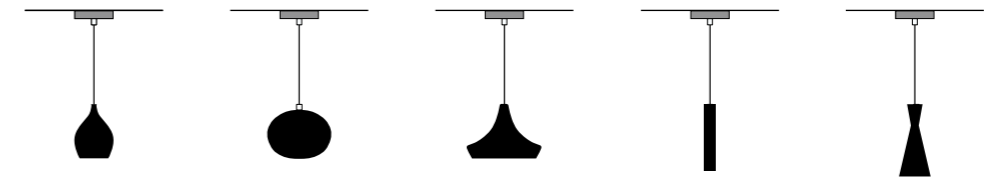

RECESSED BASE

+

+

=

BASE FOR 1 MODULE

+

=

BASE WITH SIDE EXITS
2 to 4 modules

+

CABLE HOLDER
max 4 cables

+

=