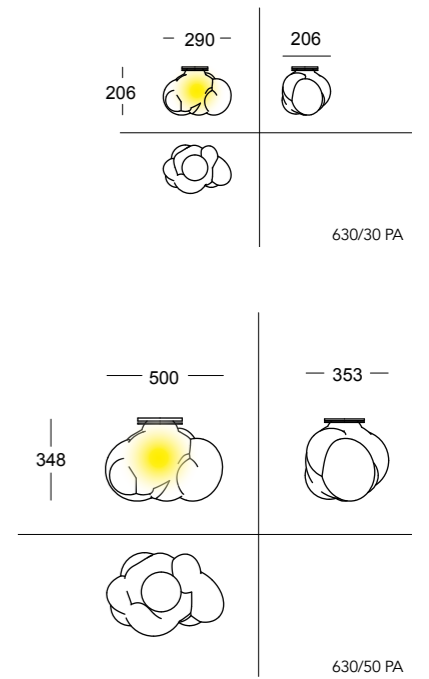

630/30 PA

220-240V - E14 LED

CE IP20

Net weight 1450gr - Gross weight 2050gr

Volume m³ 0,020

630/50 PA

220-240V - E27 LED

CE IP20

Net weight 3900gr - Gross weight 5500gr

Volume m³ 0,064