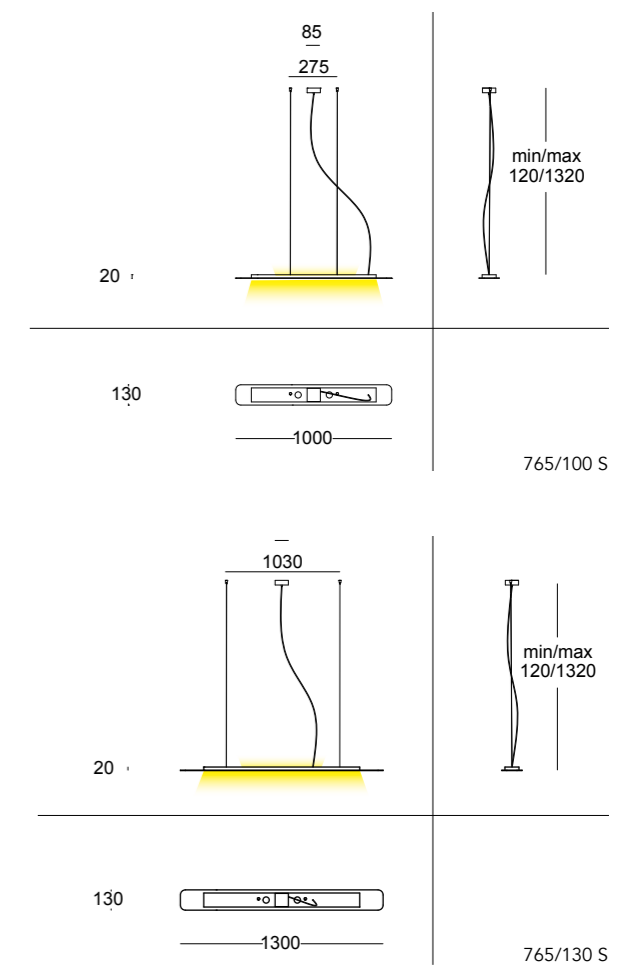

765/100 S

LED 5+2x4,5W 230V

1900+760lm - 3000°K upon request 2700°/4000°K

CE IP20

Net weight 2650gr - Gross weight 3870gr

Volume m³ 0,022

Dimmable PHASE-CUT DIMMING

765/130 S

LED 7+2x4,5W 230V

2660+760lm - 3000°K upon request 2700°/4000°K

CE IP20

Net weight 4200gr - Gross weight 5500gr

Volume m³ 0,046

Dimmable PHASE-CUT DIMMING