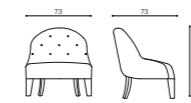

Dolce Vita dormeuse