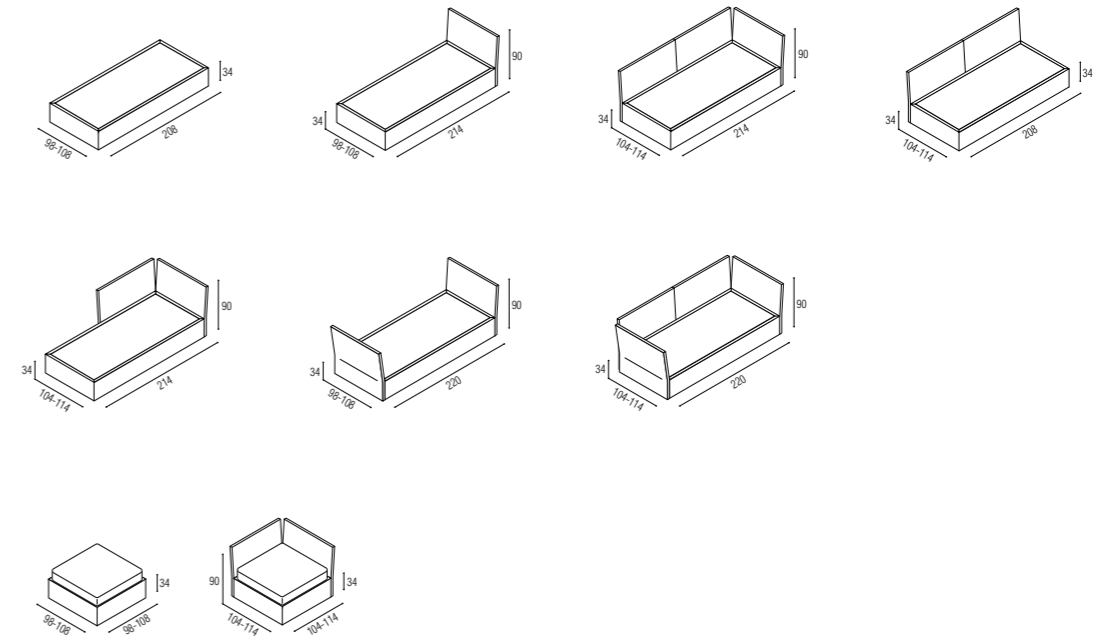

Annie Plus

Sommier Plus

Pablo