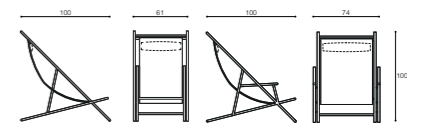

Venus

Saint-Tropez