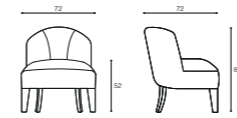

Il rivestimento del giroletto è a balza con degli eleganti spacchi laterali e viene data la possibilità di personalizzare il ricamo al centro della testata.

Il rivestimento del giroletto è a balza con degli eleganti spacchi laterali e viene data la possibilità di personalizzare il ricamo al centro della testata.

Dolce Vita

Dolce Vita

Dolce Vita dormeuse

Silence

Venus