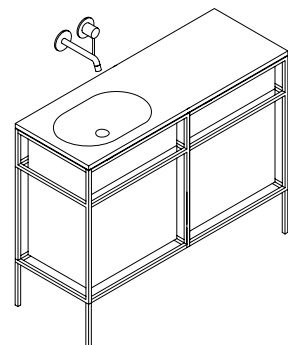

GI2+Sm+Cs+C