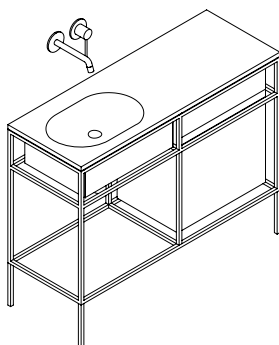

GI2+Sm+Ds+C