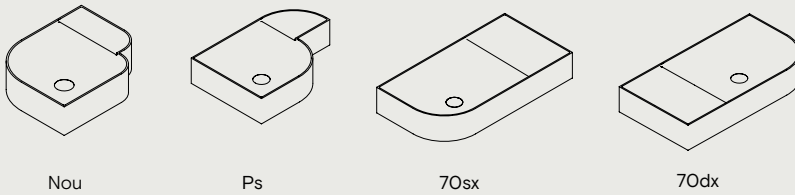

Size:
 W: 120 x H: 25 x D: 51.5 cm
 W: 120 x H: 35 x D: 51.5 cm
 W: 120 x H: 50 x D: 51.5 cm
 W: 120 x H: 50 x D: 51.5 cm

Materials: Lacquered MDF
 Natural Oak

Shelf

CUSTOMISABLE SHELF

-  Beige Red / RAL 3012
-  Blue / RAL 5007
-  Blue Grey / NCS S 4010 B30G
-  Bright Blue / NCS S 3030 B30G
-  Dark Green / NCS S 5020 B90G
-  Ice Green / NCS S 2005 G20Y
-  Light Blue / NCS S 1015 R80B
-  Light Green / NCS S 3010 G70Y
-  Light Grey / RAL 7044
-  Light Pink / NCS S 2010 Y50R
-  Light Yellow / NCS S 0515 Y30R
-  Lilac / NCS S 1515 R60B
-  White / RAL 9016
-  Off White / RAL1013
-  Light Brown

Materials: Lacquered MDF
 Natural Oak

NOUVEAU

Basins

-  White / RAL9016
-  Light pink / NCS S 2010 Y50R

Size: Nou: W: 45 x H: 11.5 x D: 37 cm
 Ps: W: 54 x H: 11.5 x D: 37 cm
 70sx/70dx: W: 70 x H: 12 x D: 37 cm

Size: Shr: W: 30 x H: 19 x D: 37.5 cm
 Shr17: W: 30 x H: 17 x D: 37.5 cm
 Sht: W: 37 x H: 17 x D: 37.5 cm

Materials: Varnished metal, brass, Calacatta marble, black Marquinia marble

-  Black / RAL9004
-  Black
-  White
-  Brass
-  Bronze