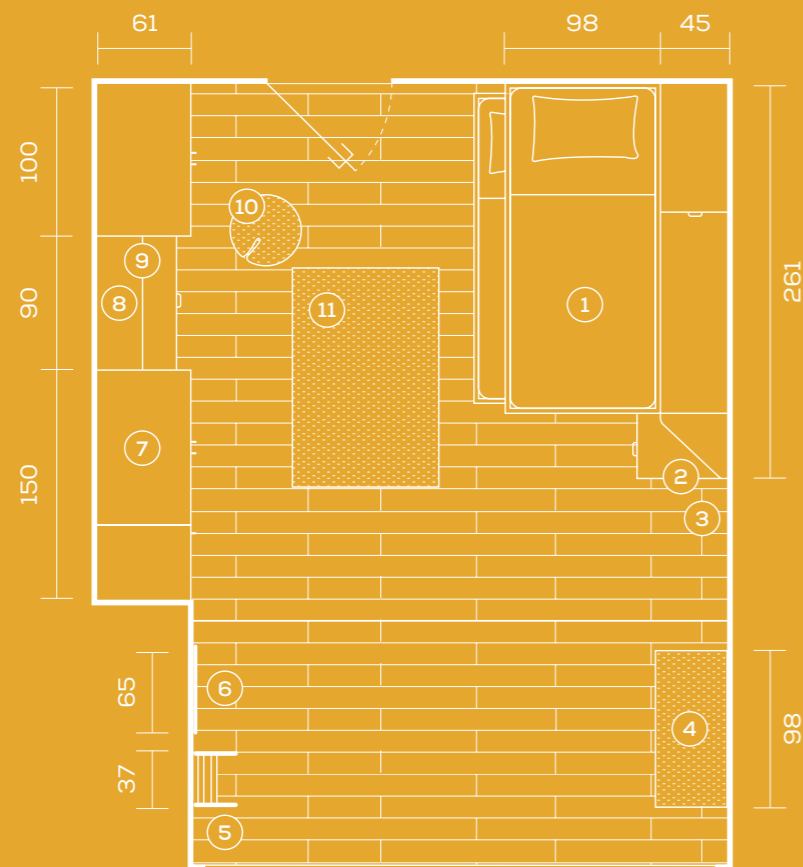

SPACE 30 ^x

^x
Dimensioni stanza
Room dimensions in cm
395 x 505

1. letto a castello con meccanismo / bunk bed with mechanism **Tippy**
2. scaletta / steps
3. carta da parati / wallpaper **Space**

4. cassapanca imbottita / padded chest **Pank**
5. scaletta / ladder **Flatty**
6. specchio / mirror **Trio**