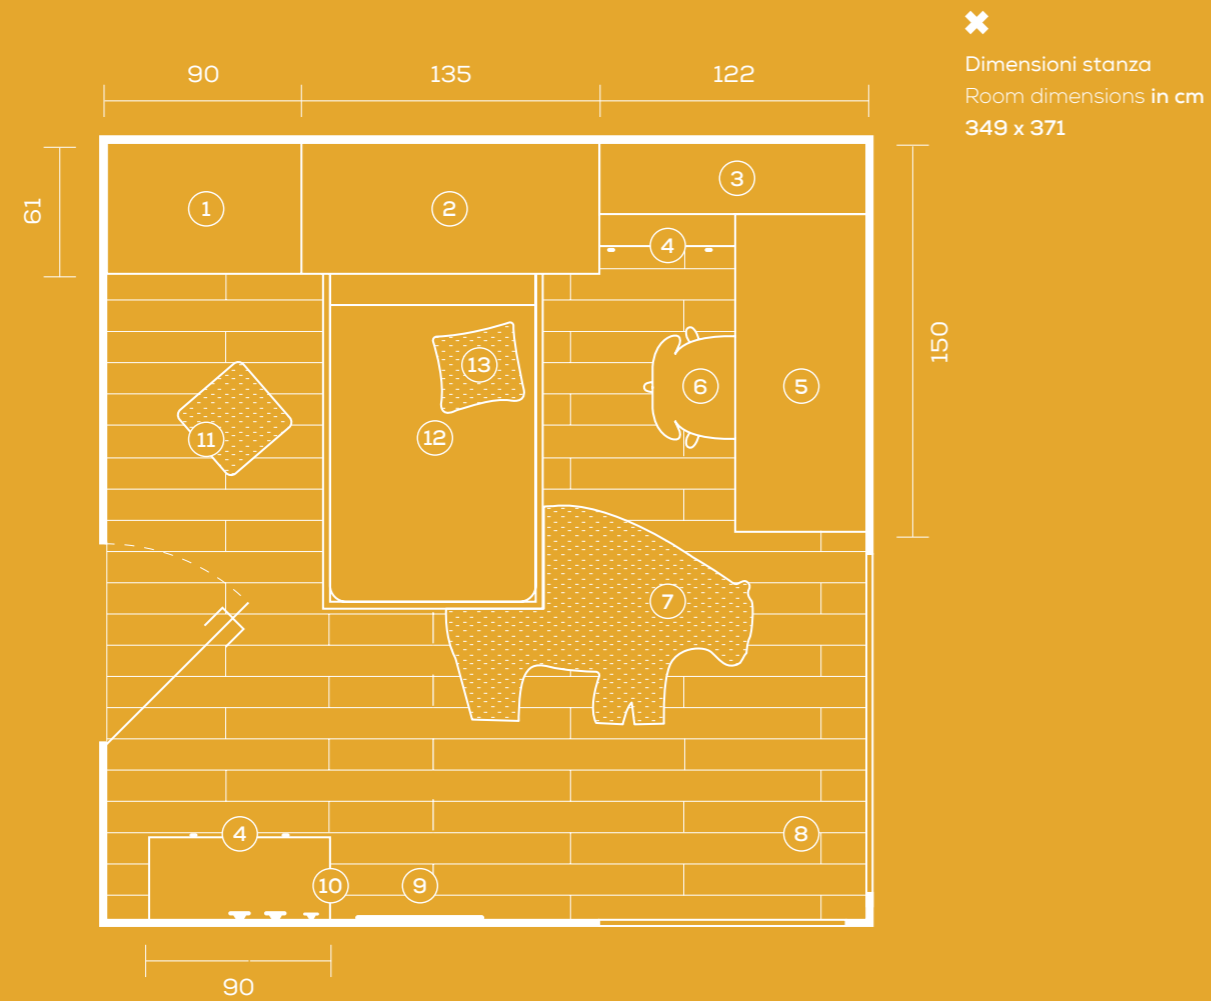

→
 armadio battente
 ad angolo con cassetti /
 corner hinged door
 wardrobe with drawers
 maniglie / handles **Fefè**

SPACE 24^x

- | | | | |
|---|--|---|---|
| 1.
armadio battente / hinged
door wardrobe Graphic | 4.
basi contenitore /
base storage units | 7.
tappeto / rug Polar Bear | 10.
pomoli appendiabiti /
clothes hanger knobs Woody |
| 2.
ponte battente / hinged
door bridging unit | 5.
scrivania sagomata /
shaped desk | 8.
carta da parati /
wallpaper Galaxy blue | 11.
pouf / ottoman Cube |
| 3.
libreria / bookcase Luce | 6.
sedia / chair Mari | 9.
specchio / mirror Trio | 12.
letto / bed Cleo |
| | | 13.
cuscino / cushion Tinny | |