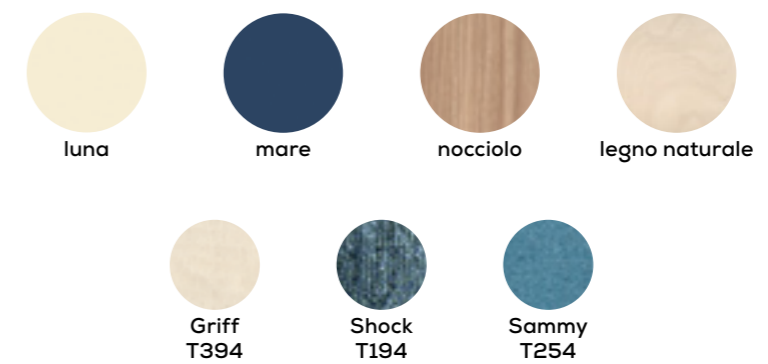

1. **piano sospeso /**
  wall-mounted top
2. **sedia Pod /**
  Pod chair
3. **cabina Cabi /**
  Cabi walk-in closet
4. **letto a castello**
  scorrevole Skid /
  Skid sliding bunk bed
5. **basi contenitore +**
  sedile imbottito /
  base storage units +
  padded seat
6. **carta da parati**
  Connections blue /
  Connections blue wallpaper
7. **scaletta /** steps
8. **pensili /** wall units
9. **libreria Holly /**
  Holly bookcase
10. **basi contenitore /**
  base storage units
11. **tappeto Stars blue /**
  Stars blue rug
12. **pouf Ello /** Ello ottoman

Chi vive qui? Emanuele.
Who lives here? Emanuele.