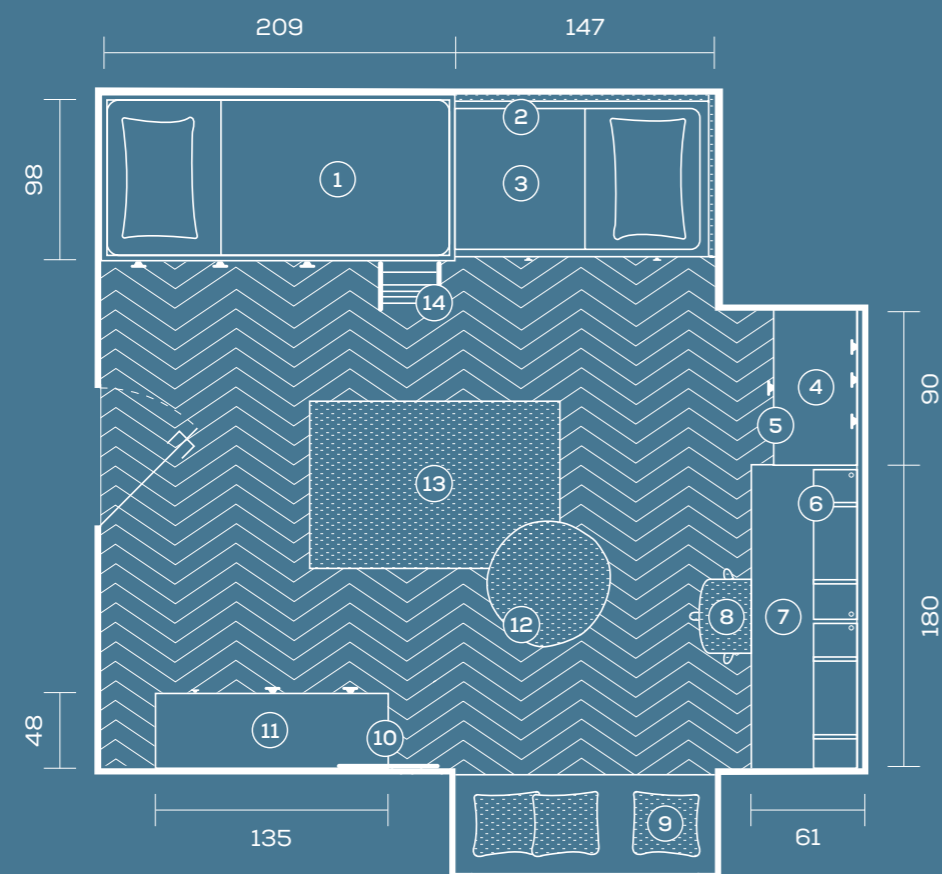

[×]
Dimensioni stanza
Room dimensions in cm
450 x 407

1.
letto a sbalzo /
cantilevered bed **Ergo**

2.
pannelli imbottiti /
padded panels **Pann**

3.
letto / bed **Regoli**

4.
pomoli appendiabiti /
clothes hanger knobs **Woody**