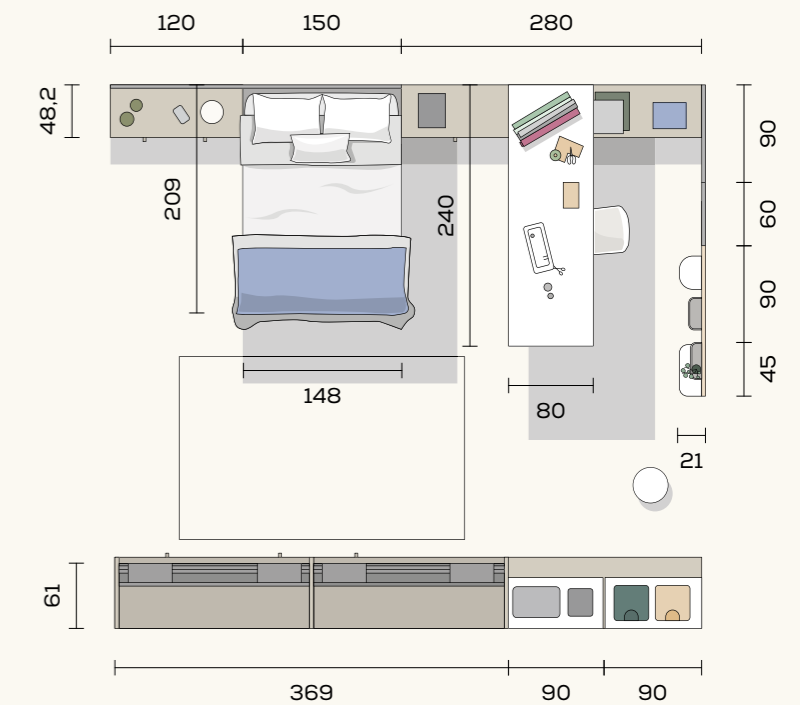

legno naturale

bianco

braid T221

canapa

Armadio

ponte complanare, palo **Loop** con porta TV orientabile, basi contenitore su panca con pomoli **Out**

Wardrobe

flush-closing bridging unit, **Loop** rod with TV swivel mount, base storage units on bench with **Out** knobs

Letto

letto sommier, boiserie imbottita **Becky**, basi contenitore con pomoli **Out**

Bed

sommier bed, **Becky** padded panels, base storage units with **Out** knobs

Studio

scrivania sagomata con gamba **Clessidra**, boiserie **Dots** con accessori e boiserie **Becky** imbottita, sedia **Tak**

Study

shaped desk with **Clessidra** leg, **Dots** wall panelling with accessories and **Becky** padded panels, **Tak** chair

Parete attrezzata

boiserie **Wally** con mensole e appendiabiti

Storage wall

Wally wall panelling with shelves and hanging rails

Complementi

sgabello **Milk**

Complements

Milk stool

Dimensione materasso
Mattress dimensions
140 x 200 cm