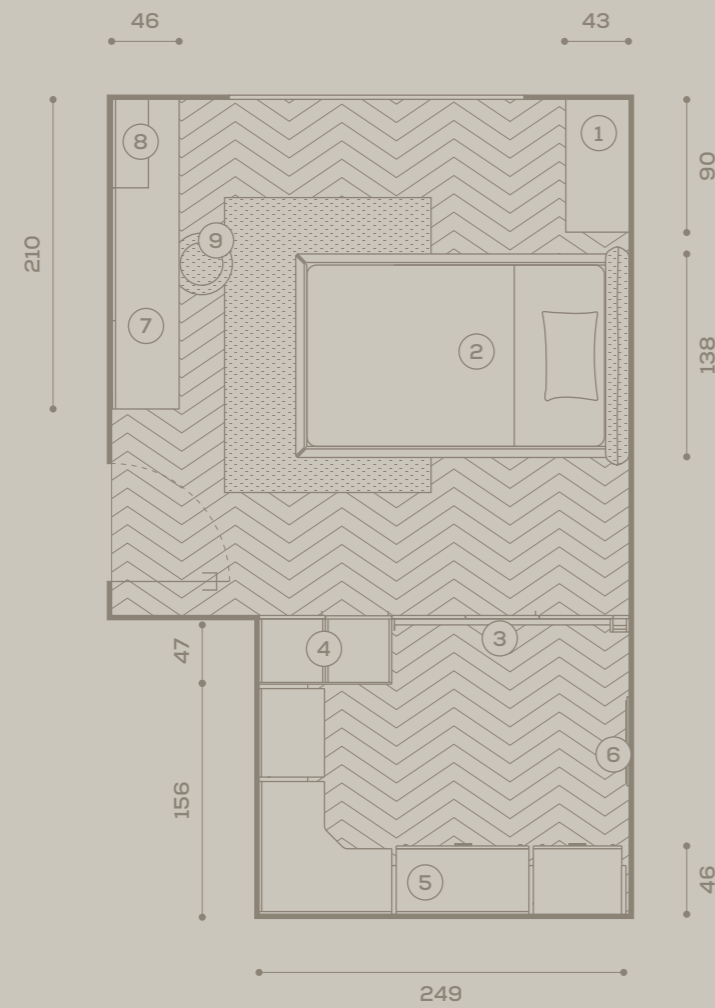

libreria Holly con scrittoio a ribalta / Holly bookcase with drop-down desk
 terminale Alfred / Alfred end unit
 armadio battente / hinged door wardrobe
 maniglie Stick XL / Stick XL handles

SPACE 28

Dimensioni stanza /
Room dimensions
in cm 351 x 553