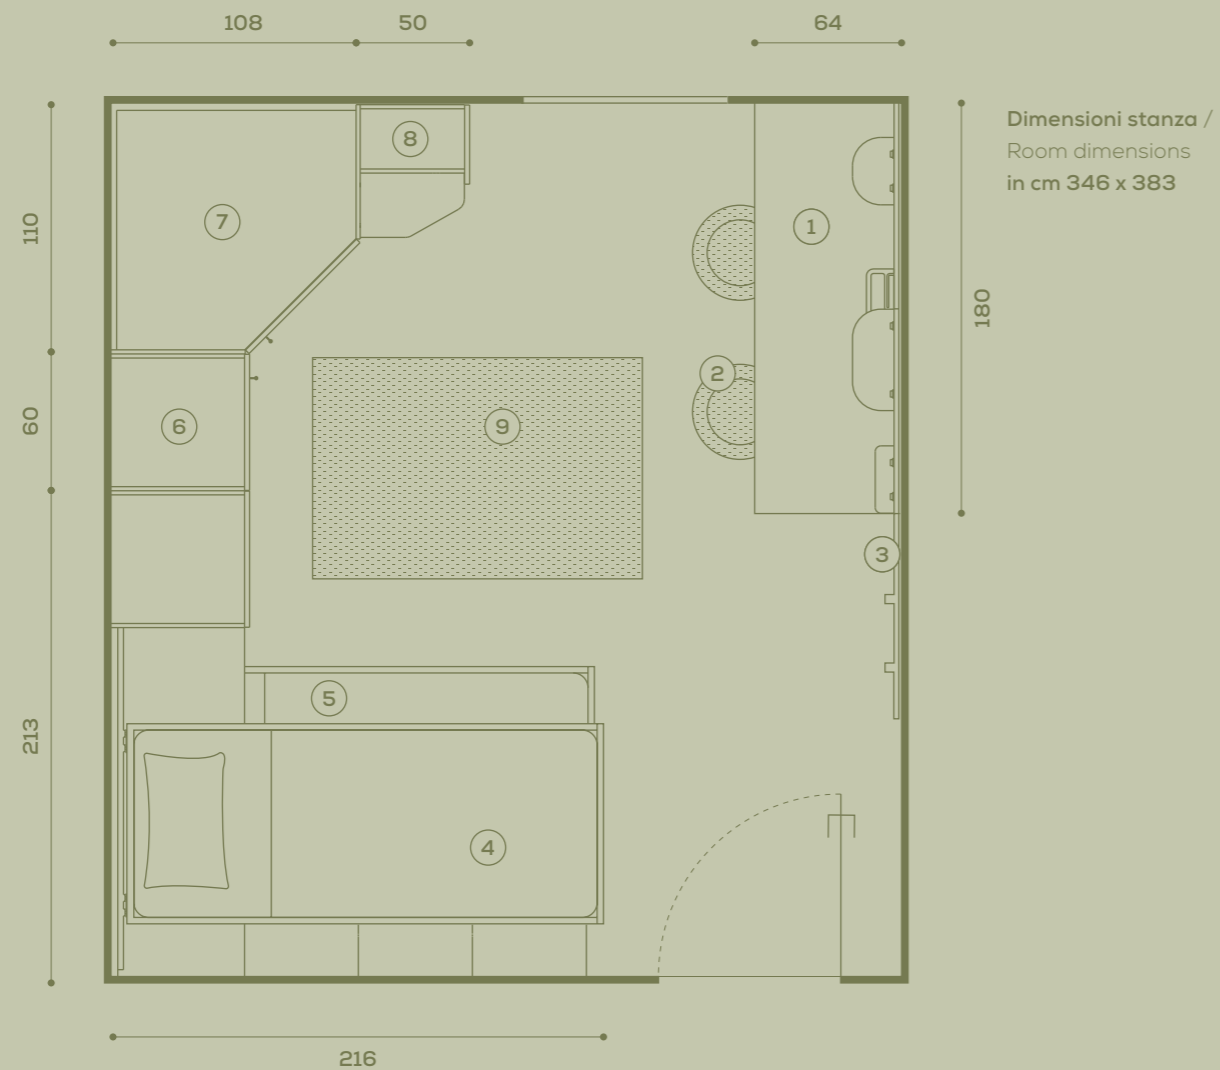

SPACE 2

1. **scrivitoio sagomato /**
  shaped desk
2. **pouf Ello /** Ello ottoman
3. **boiserie Becky + Dots**
  con accessori /
  Becky + Dots wall panelling
  with accessories
4. **letto a soppalco**
  scorrevole Slide /
  Slide sliding loft bed
5. **letto turca Ergo /**
  Ergo platform bed
6. **armadio battente /**
  hinged door wardrobe
7. **angolo spogliatoio /**
  corner walk-in closet
8. **terminale Kam+ /**
  Kam+ end unit
9. **tappeto Felix /**
  Felix rug

Chi vive qui? Filippo e Gaia.
Who lives here? Filippo and Gaia.