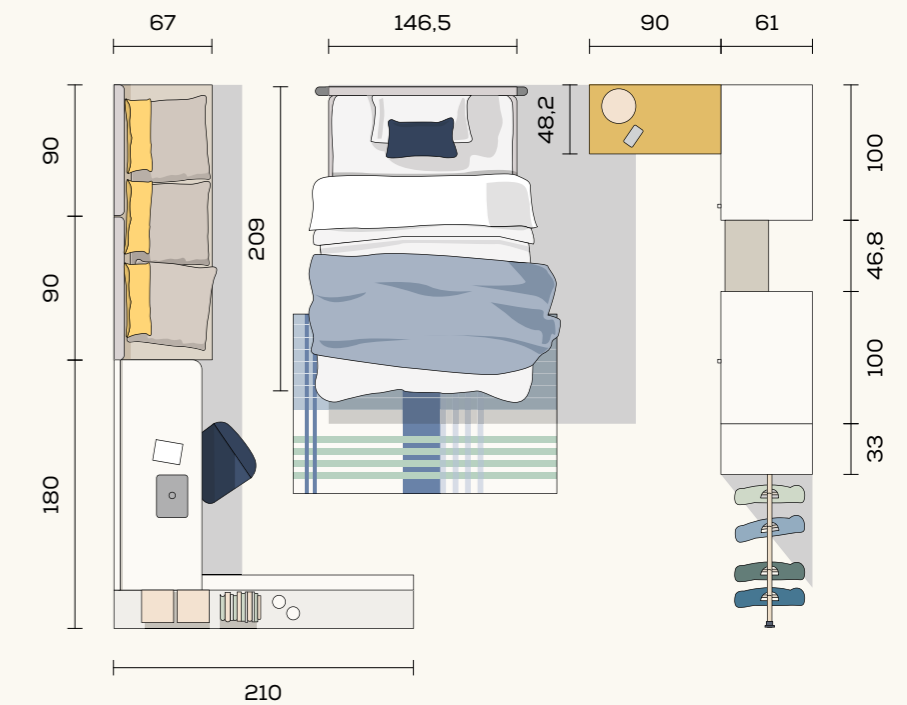

Armadio
armadio battente con maniglie **Bridge**, libreria **Luce** con anta ribalta porta scarpe, palo appendiabiti **Loop**

Wardrobe
hinged door wardrobe with **Bridge** handles, **Luce** bookcase with pull-down door with shoe rack, **Loop** hanging rod

Letto
letto imbottito **Tube**, base contenitore

Bed
Tube padded bed, base storage unit

Studio
scrivania sospesa con alzata, pannelli **Pann** imbottiti, basi contenitore, sedia **Tak** imbottita

Study
wall-mounted desk with upstand, **Pann** padded panels, base storage units, upholstered **Tak** chair

Parete attrezzata
pensili, mensole, palo **Loop** con porta TV orientabile

Storage wall
wall units, shelves, **Loop** rod with TV swivel mount

Complementi
cuscini **Tinny**, tappeto **Tartan**

Complements
Tinny cushions, **Tartan** rug

Dimensione materasso
Mattress dimensions
120 x 200 cm