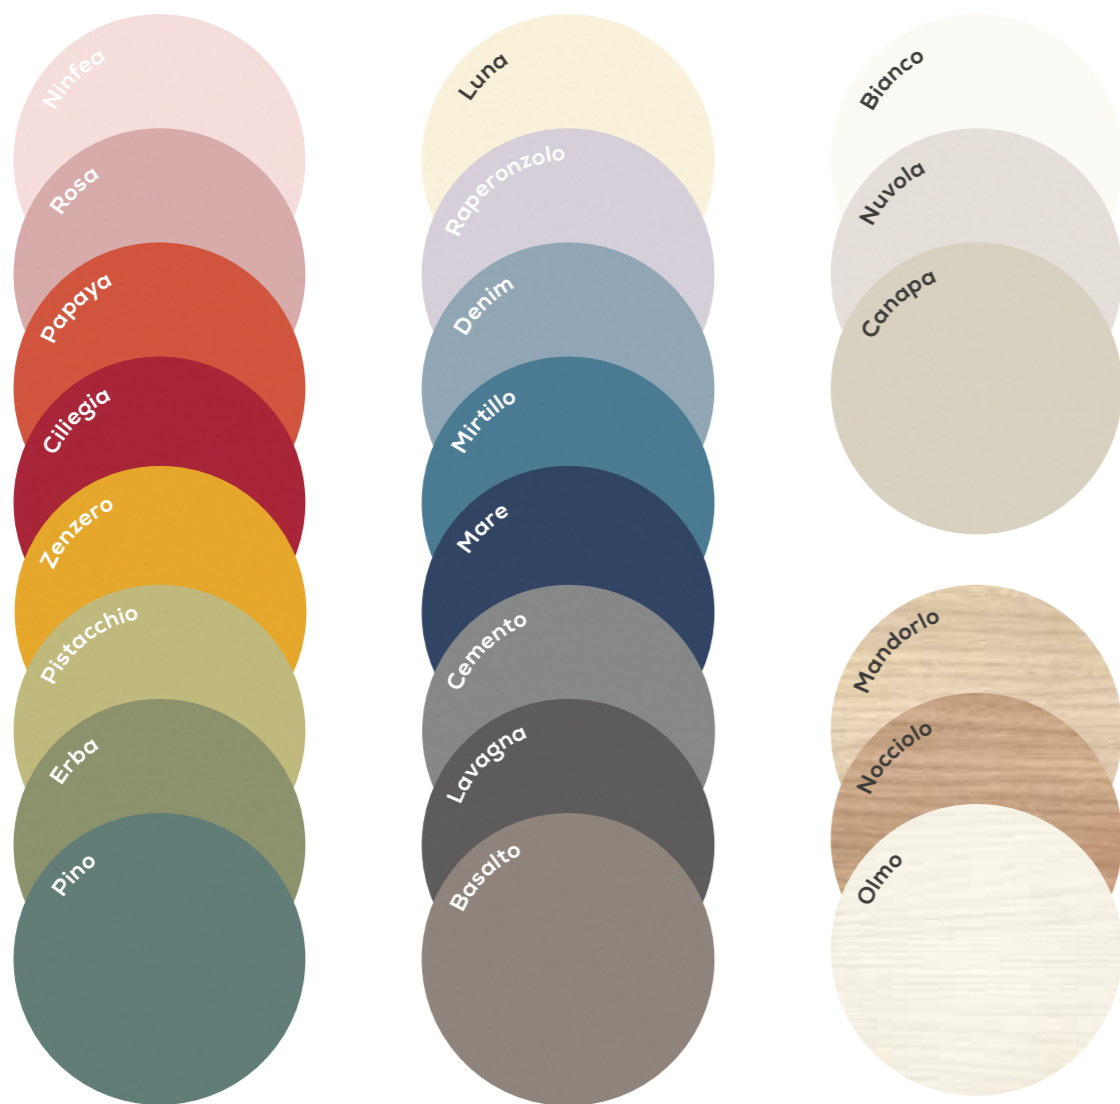

FINITURE

FINISHES

Scegliamo colori ispirati alla natura e alle sue sfumature e li portiamo dappertutto, anche dentro gli armadi, per personalizzare gli arredi fino alle singole componenti.

We choose colours inspired by nature and its nuances and we introduce them everywhere, even inside wardrobes, to give our furniture a custom look, right down to its individual parts.

finiture speciali / special finishes

per gli elementi indicati a listino / for items as stated on price list

schiene / back panels

6 mm

6 mm

6 mm

12 mm

TESSUTI

FABRICS

I tessuti rendono più morbida e calda qualsiasi camera. I colori dei tessuti sono pensati per abbinarsi alle finiture degli arredi, le consistenze per renderne piacevole il contatto.

Fabrics make any bedroom softer and warmer. The colours of the fabrics have been chosen to go with the furniture finishes, while textures have been designed to make them beautiful to touch.