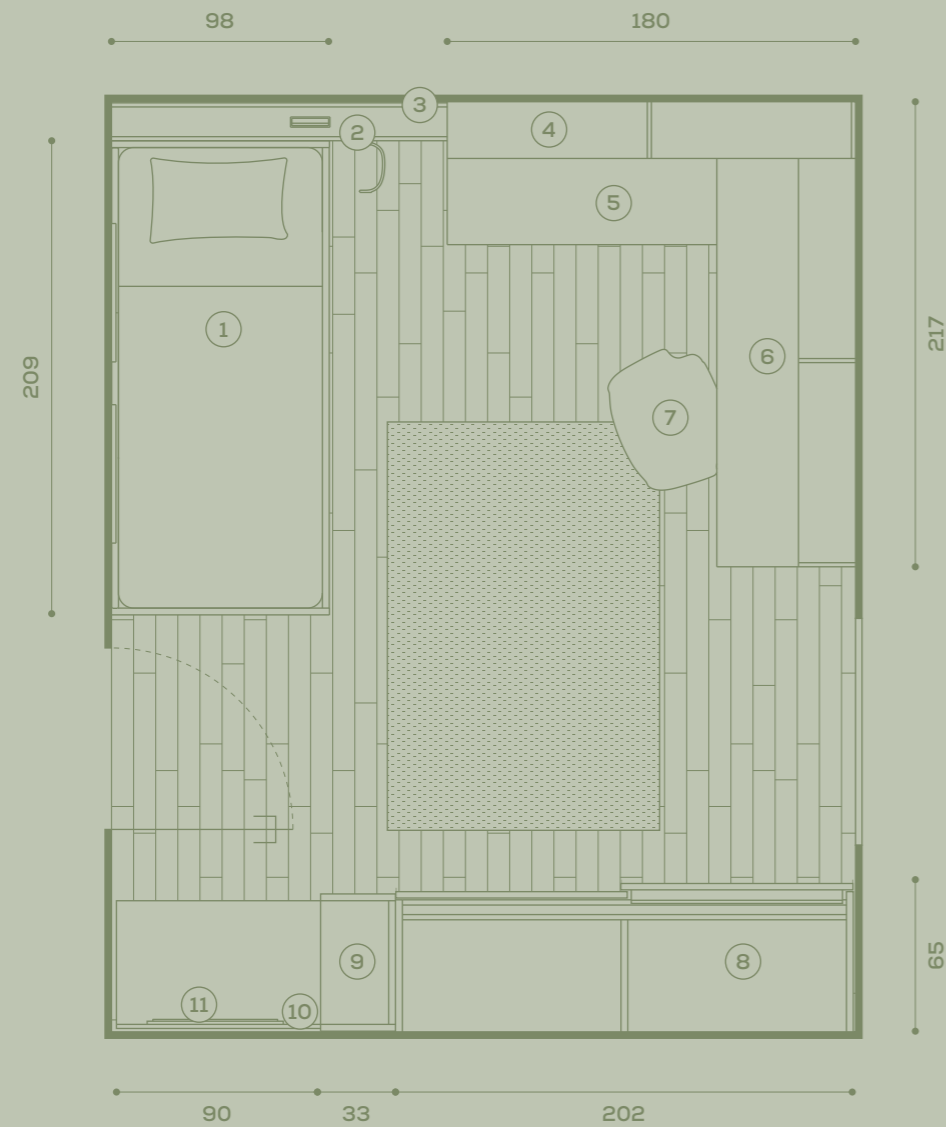

SPACE 18

Dimensioni stanza /
Room dimensions
in cm 328 x 410

1. letto a divano / sofa bed	4. casellari Luce / Luce wall units	7. sedia Leaf / Leaf chair	10. boiserie Wally / Wally wall panelling
2. pannelli a muro / wall panels	5. basi contenitore / base storage units	8. armadio scorrevole Lila / Lila sliding door wardrobe	11. specchiere Window / Window mirrors
3. carta da parati Herbarium / Herbarium wallpaper	6. scrivania sagomata / shaped desk	9. terminale Alfred / Alfred end unit	

Chi vive qui? Giovanni.
Who lives here? Giovanni.