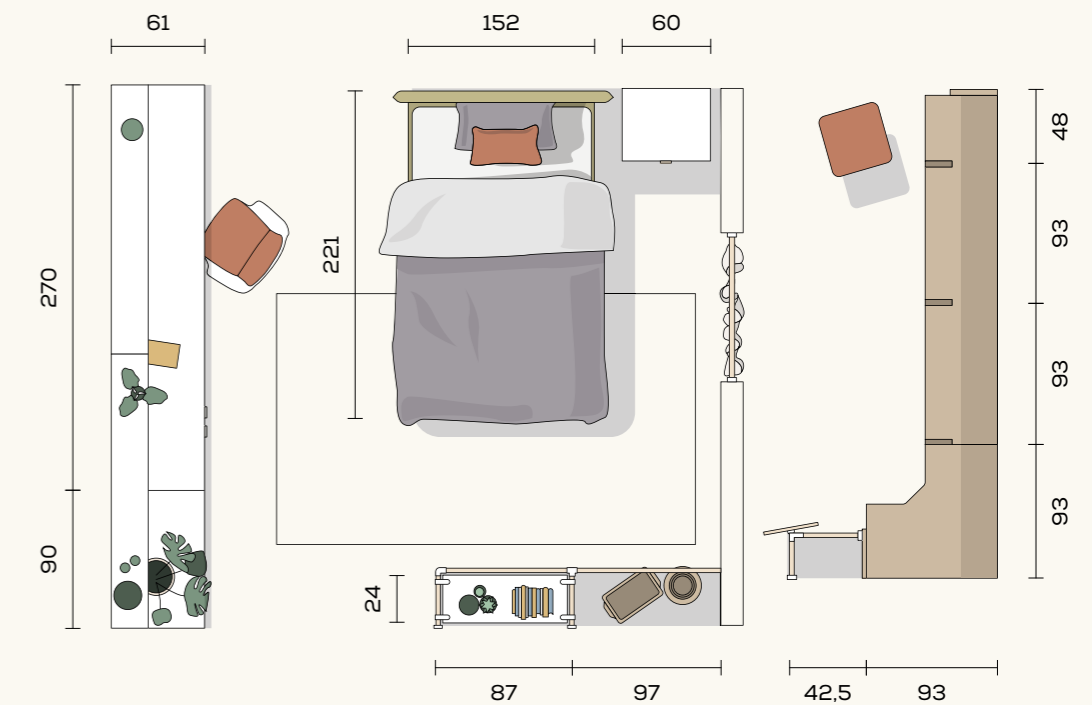

Storage wall
Loop hanging rails with
shelves and accessories

Complements
Cube ottoman

Dimensione materasso
Mattress dimensions
120 x 200 cm

SPACE 12

Durante la sessione d'esame Christian si dimentica di tutto e si rinchiude nella sua stanza a studiare. Medicina è una facoltà dura, non può permettersi di restare indietro. Per fortuna la sessione prima o poi finisce e arriva il momento di divertirsi – il doppio, per recuperare i giorni passati sui libri.