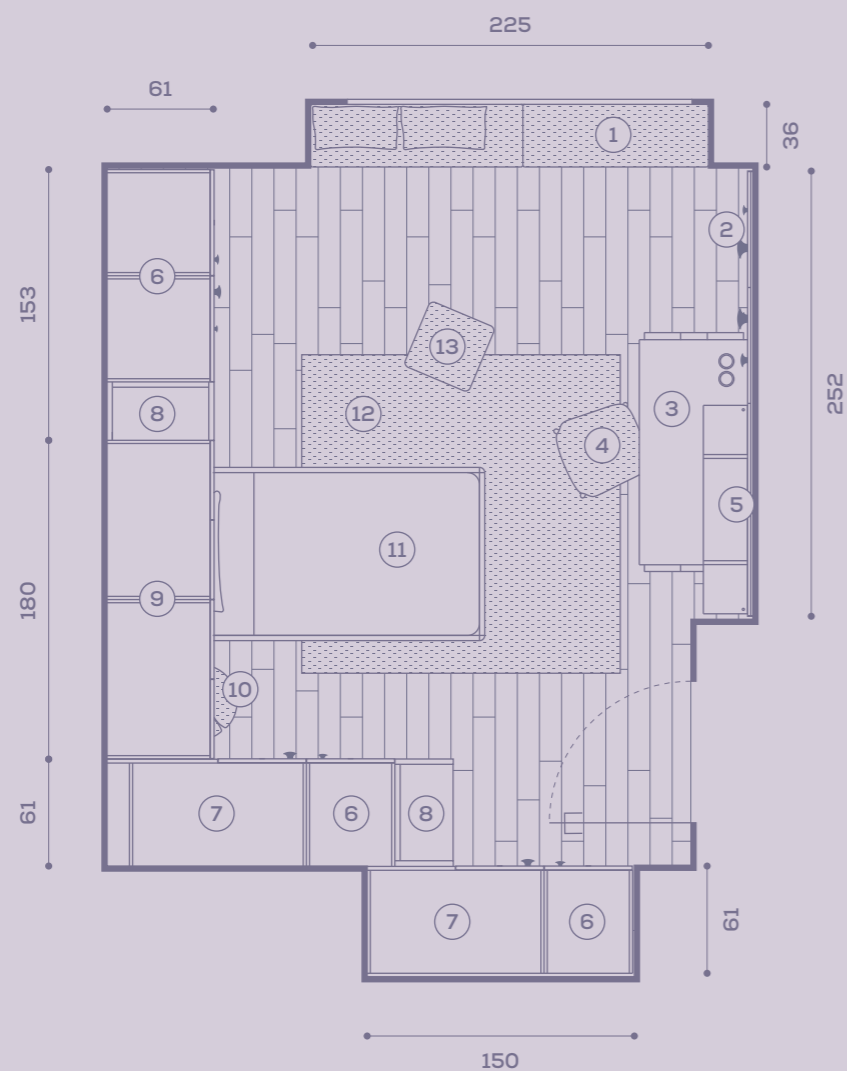

Dimensioni stanza /
Room dimensions
in cm 365 x 493

Guarda la camera come può cambiare quando si cresce / See how the bedroom can change as they grow

- 1. basi contenitore + sedili imbottiti / base storage units + padded seats
- 2. pomoli appendiabiti Woody / Woody clothes hanger knobs
- 3. scrittoio Vanny / Vanny desk
- 4. sedia Pod / Pod chair
- 5. boiserie Wally con mensole / Wally wall panelling with shelves
- 6. armadio battente / hinged door wardrobe
- 7. modulo armadio per angolo lineare / straight corner wardrobe module
- 8. terminale Alfred / Alfred end unit
- 9. pensili / wall units
- 10. pouf Noel / Noel ottoman
- 11. letto Nuk / Nuk bed
- 12. tappeto Matrix beige / Matrix beige rug
- 13. pouf lori / lori ottoman