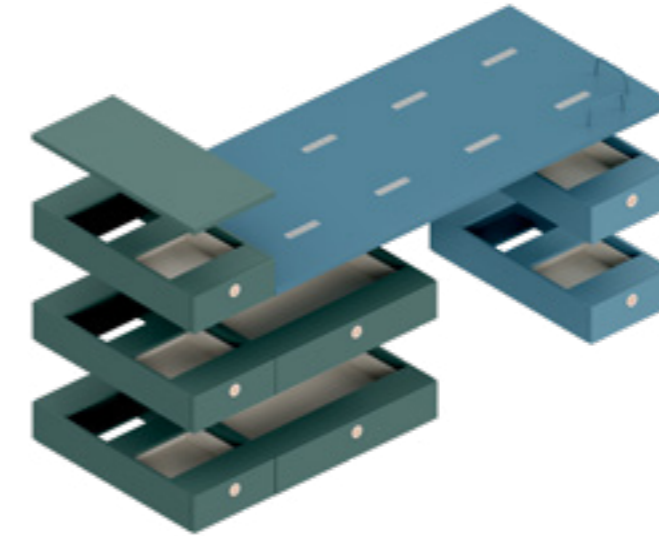

SISTEMA REGOLI

REGOLI SYSTEM

Regoli è un sistema di moduli sovrapponibili e combinabili tra loro che permette di organizzare lo spazio in modo innovativo e divertente. Un gioco d'arredi che anima e dà vita ad ogni stanza.

Regoli is a system of modules that can be stacked and used together to organize the space in a fun, innovative way. Furniture modules that play off each other to inject life and cheerfulness into any room.

Gli elementi possono diventare delle comode sedute: un piccolo angolo dove rilassarsi.

The units can be combined to produce handy seating: a secluded spot for chilling out.

Regoli si integra a tutte le basi contenitore.
Regoli can be integrated with all base storage units.