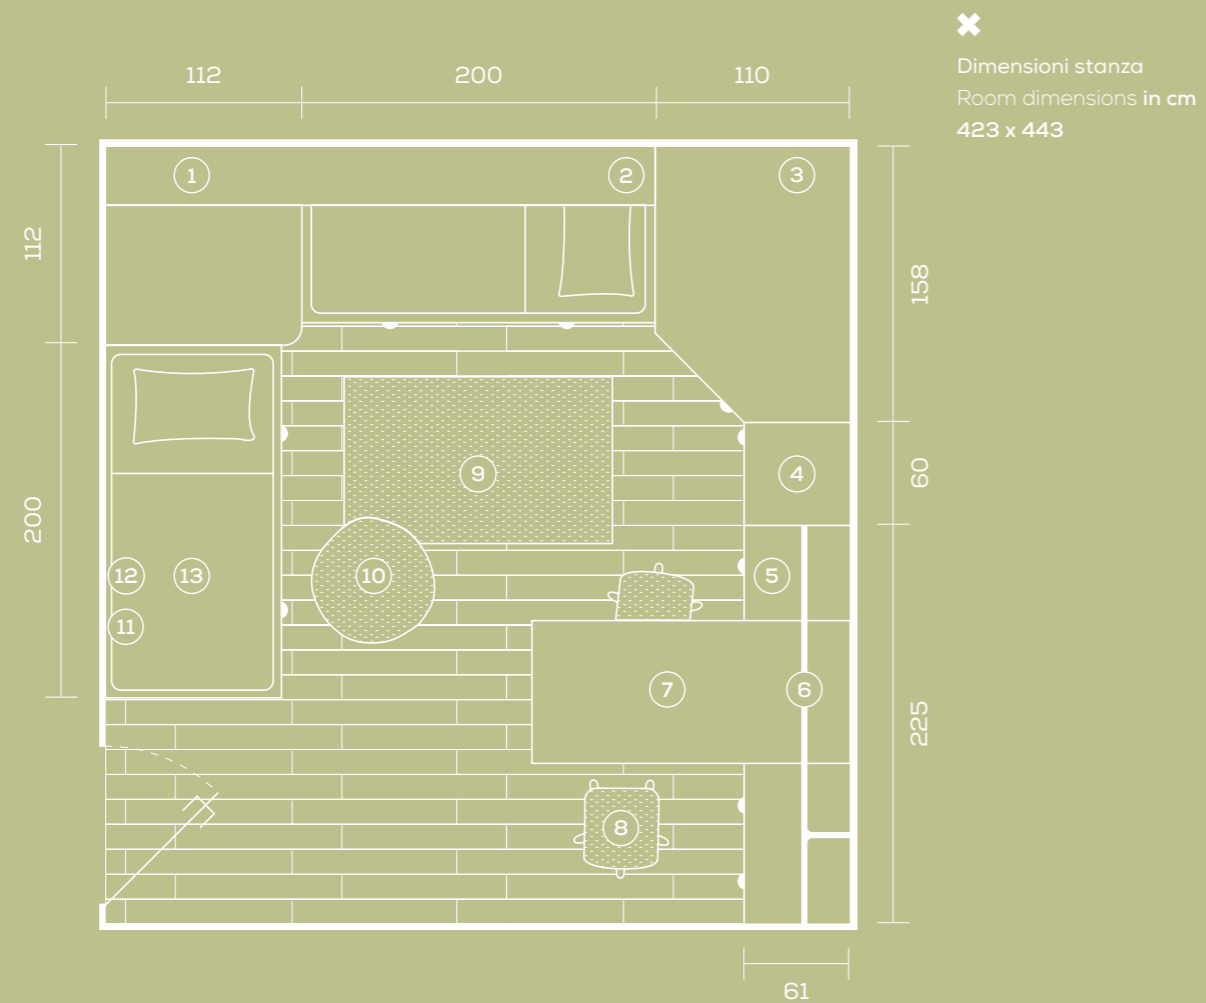

maniglie / handles Pinna
 palo staffa porta TV / rod with TV mounting bracket Loop

SPACE 4^x

1. libreria / bookcase **Holly**

2. carta da parati / wallpaper **Galaxy beige**

3. angolo spogliatoio / corner walk-in closet