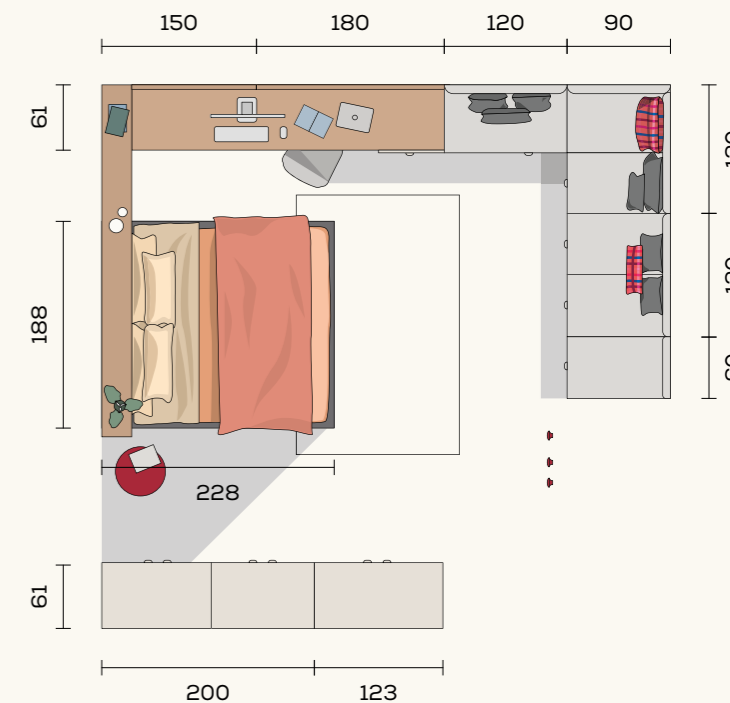

Complementi

pomoli appendiabiti **Woody**, cuscini **Tinny**

Complements

Woody clothes hanger knobs, **Tinny** cushions

Dimensione materasso
Mattress dimensions
160 x 200 cm

SPACE 9

Quando è seduta davanti alla tavoletta grafica, Anna non resiste: traccia una linea, poi un'altra, e a poco a poco ecco che le cose prendono forma. Oggetti, fiori, facce, animali, paesaggi: tutto può diventare il soggetto delle sue illustrazioni gioiose e colorate che regala agli amici e vende online.