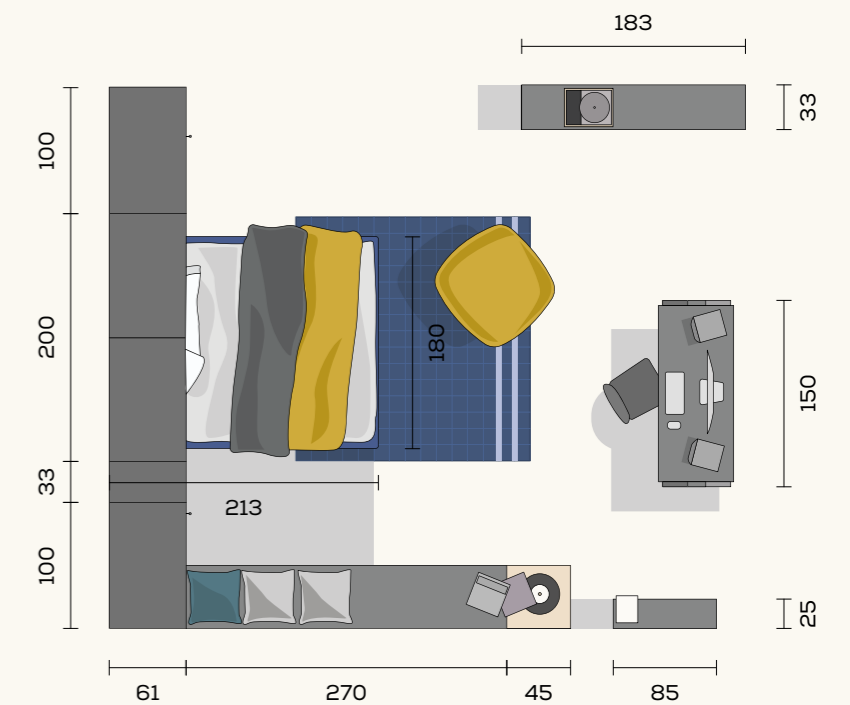

Dimensione materasso
Mattress dimensions
160 x 190 cm

SPACE 8

Da quando ha capito che fotografare è più di una passione, Valeria ci sta provando seriamente. Con la sua reflex immortalava combinazioni di oggetti e situazioni particolari. Poi stampa le immagini migliori e le appende sulla parete per studiare lo scatto e perfezionare la sua tecnica.