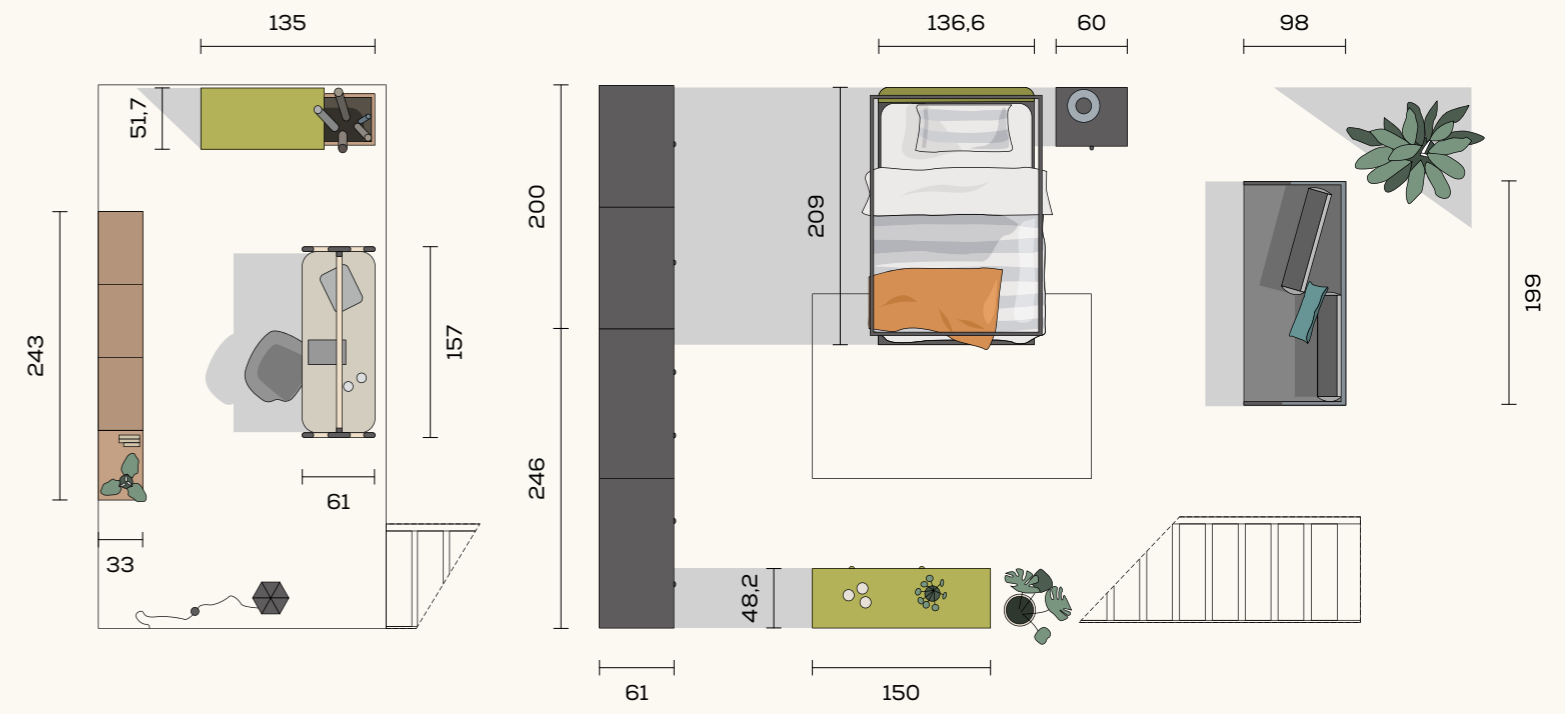

Dimensione materasso
Mattress dimensions
120 x 200 cm

SPACE 10

Prossimo obiettivo: partecipare a un contest per fashion designer. Emanuele ce la sta mettendo tutta per trasformare la sua passione per la moda in una professione, tra lezioni e tutorial, tanto studio e tanta pratica.