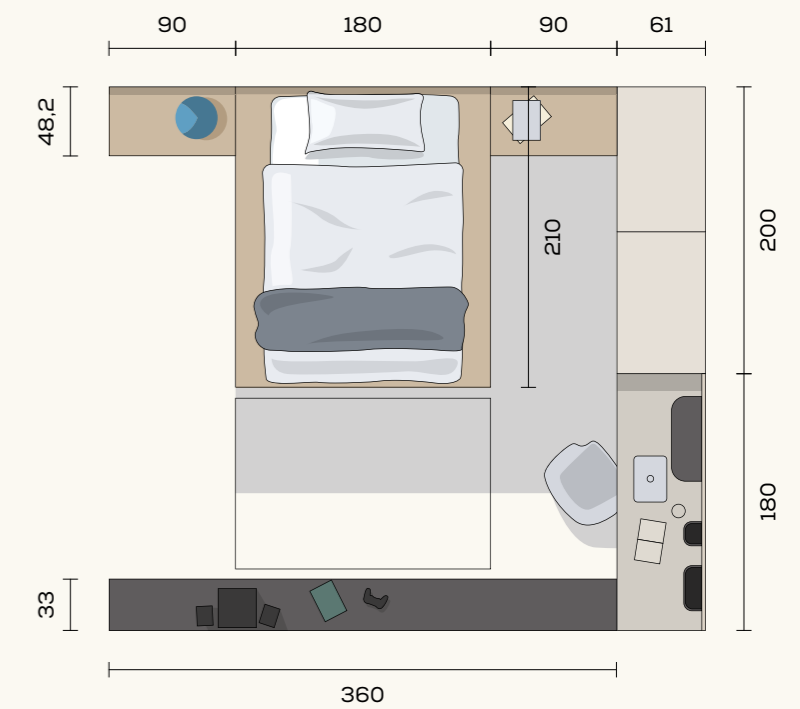

Armadio
armadio battente
con maniglie **In**

Wardrobe
hinged door wardrobe
with **In** handles

Letto
letto e moduli **Regoli** con
maniglie **In**, pannello a misura

Bed
Regoli bed and modules
with **In** handles, custom-
made panel

Studio
scrivania sospesa
con alzata, boiserie **Dots**
con accessori, libreria
Holly, sedia **Leaf** imbottita

Study
wall-mounted desk
with upstand, **Dots** wall
panelling with accessories,
Holly bookcase, **Leaf**
upholstered chair

Dimensione materasso
Mattress dimensions
160 x 190 cm