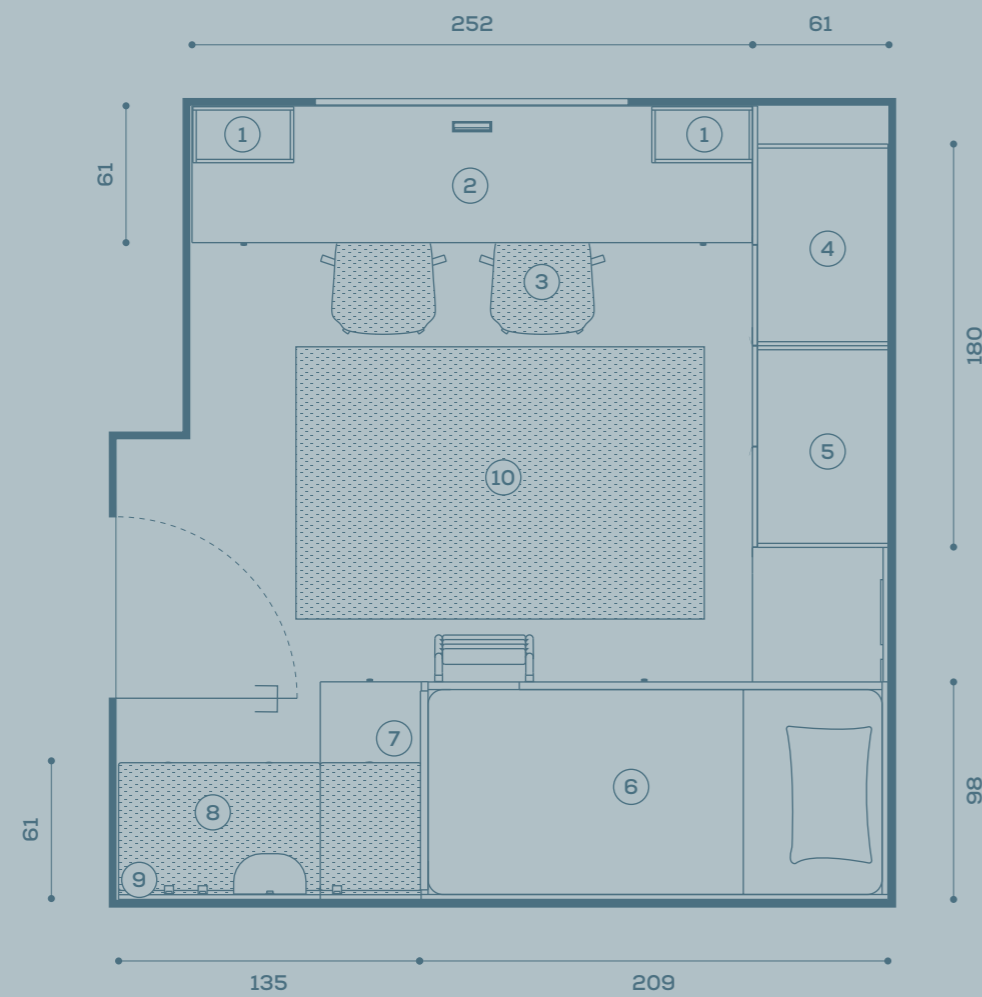

SPACE 6

Dimensioni stanza /
Room dimensions
in cm 345 x 350

1. **casellari Boxy** /
  Boxy wall units
2. **scrivania sagomata** /
  shaped desk
3. **sedie Pod** /
  Pod chairs
4. **modulo armadio per angolo lineare** /
  straight corner wardrobe module
5. **armadio battente** /
  hinged door wardrobe
6. **letto a castello Dots** /
  Dots bunk bed
7. **letto Regoli** /
  Regoli bed
8. **basi contenitore + sedili imbottiti** /
  base storage units + padded seats
9. **boiserie Becky + Dots con accessori** /
  Becky + Dots wall panelling with accessories
10. **tappeto Tartan** /
  Tartan rug

Chi vive qui? Edoardo e Noah.
Who lives here? Edoardo and Noah.