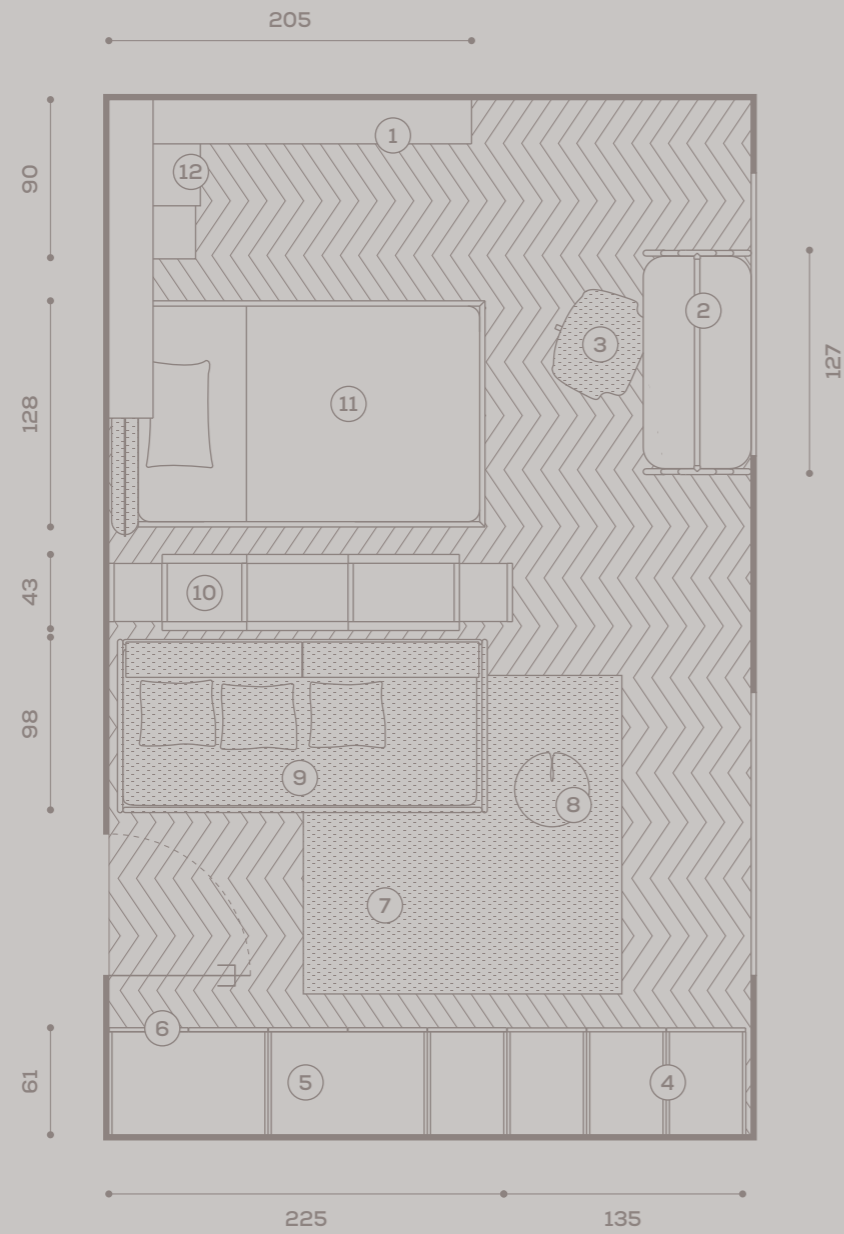

SPACE 22

Dimensioni stanza /
Room dimensions
in cm 365 x 585