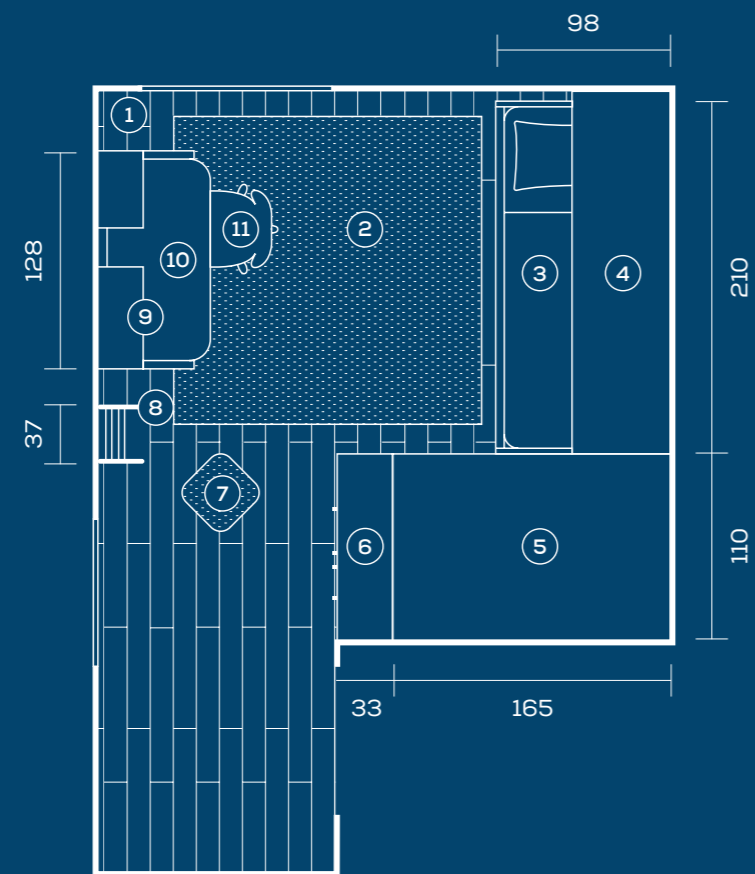

SPACE 25 ^x

^x
Dimensioni stanza
Room dimensions in cm
343 x 460

1. carta da parati / wallpaper **House blue**
2. tappeto / rug **Matrix blue**
3. divano letto / sofa bed **Whippy**

4. ponte scorrevole / sliding door bridging unit
5. cabina / walk-in closet **Cabi**
6. terminale / end unit **Luce**

7. pouf / ottoman **Cube**
8. scaletta / ladder **Flatty**
9. mensole / shelves **Hook**

10. scrittoio / desk **William**
11. sedia / chair **Mari**

Chi vive qui? Carlo.
Who lives here? Carlo.

mare

cemento

nuvola

zenzero