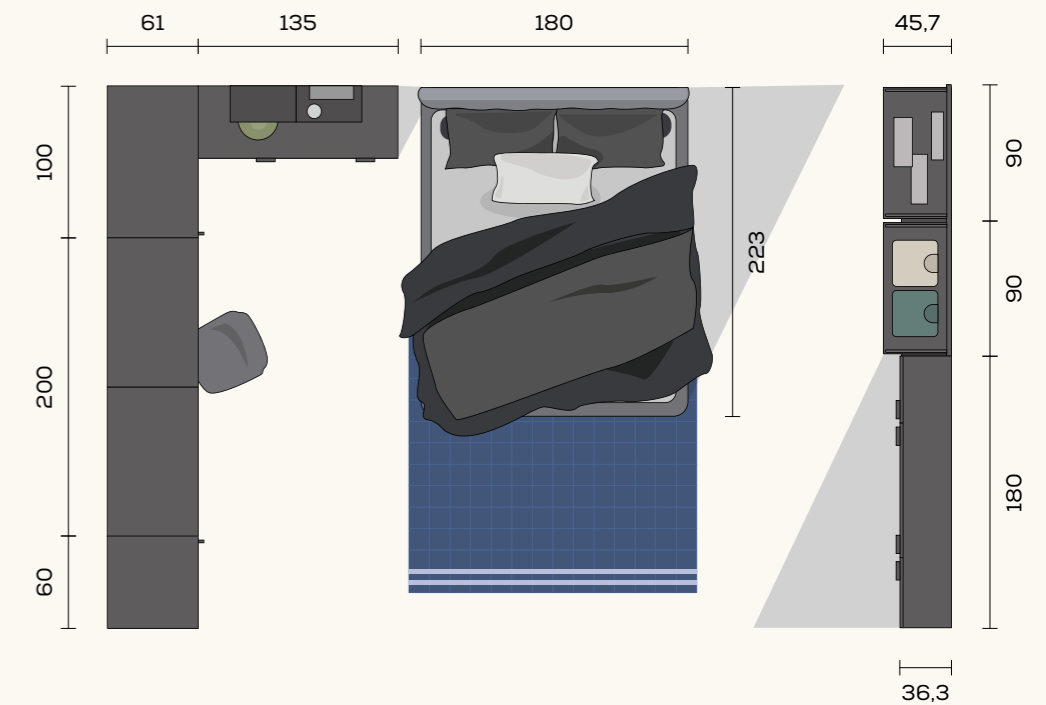

Armadio
armadio battente con
maniglie **Stick**, ponte battente

Wardrobe
hinged door wardrobe
with **Stick** handles, hinged
door bridging unit

Letto
letto imbottito **Wind** con tasca
Paddle, basi contenitore
con ricarica wireless
sottopiano e maniglie **Stick**,
mensole **Hook**

Bed
Wind padded bed with
Paddle pocket, base storage
units with undermounted
wireless charging and **Stick**
handles, **Hook** shelves

Studio
scrivania sagomata, boiserie
Wally con mensole con
divisori, sedia **Pod** imbottita

Study
shaped desk, **Wally** wall
panelling featuring
shelves with partitions,
Pod upholstered chair

Parete attrezzata
boiserie **Wally** con mensole
e appendiabiti, libreria **Holly**
con maniglie **Stick**

Storage wall
Wally wall panelling with
shelves and hanging rails,
Holly bookcase with
Stick handles

Complementi
tappeto **Matrix blue**

Complements
Matrix blue rug

Dimensione materasso
Mattress dimensions
160 x 200 cm