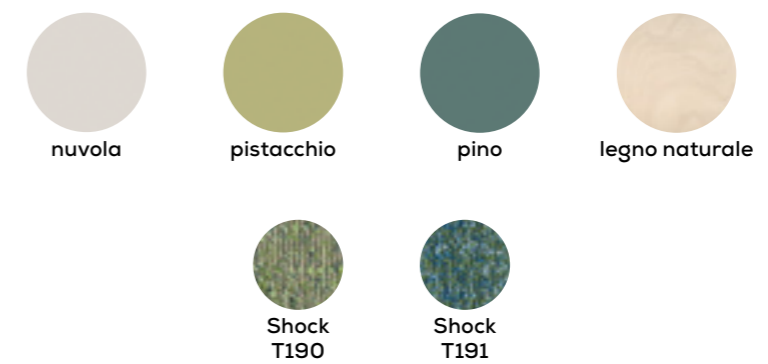

1. **scrivitoio sagomato /**
  shaped desk
2. **pouf Ello /** Ello ottoman
3. **boiserie Becky + Dots**
  con accessori /
  Becky + Dots wall panelling
  with accessories
4. **letto a soppalco**
  scorrevole Slide /
  Slide sliding loft bed
5. **letto turca Ergo /**
  Ergo platform bed
6. **armadio battente /**
  hinged door wardrobe
7. **angolo spogliatoio /**
  corner walk-in closet
8. **terminale Kam+ /**
  Kam+ end unit
9. **tappeto Felix /**
  Felix rug

Chi vive qui? Filippo e Gaia.
Who lives here? Filippo and Gaia.