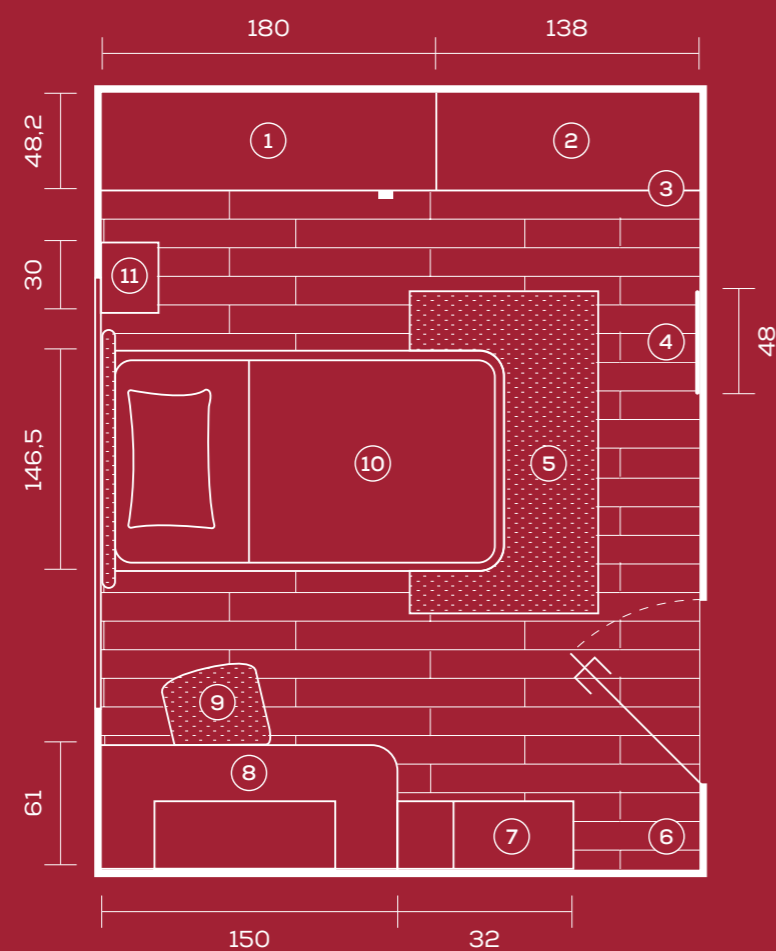

SPACE 5 ^x

^x
Dimensioni stanza
Room dimensions in cm
320 x 415

1. armadio battente / hinged door wardrobe Graphic	3. boiserie con mensole / wall panelling with shelves Wally	6. carta da parati / wallpaper Od	9. sedia / chair Tak
2. ponte battente / hinged door bridging unit	4. specchio / mirror Giro	7. casellari / wall units Luce	10. letto / bed Tube
	5. tappeto / rug Stars blue	8. scrivania sagomata / shaped desk	11. casellario / wall unit Tynn

mare

ciliegia

bianco

mandorlo

graphic

Sammy
T253

Braid
T231

Chi vive qui? Samuele.
Who lives here? Samuele.