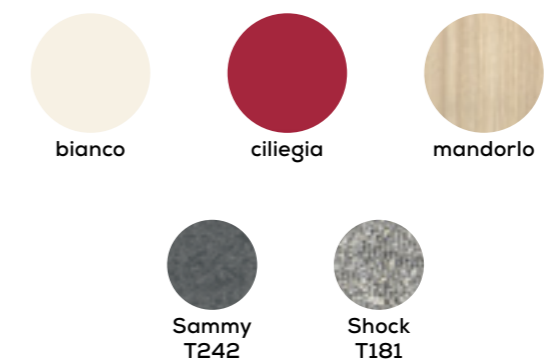

Dimensioni stanza /
Room dimensions
in cm 365 x 493

Guarda la camera come può
cambiare quando si cresce /
See how the bedroom can
change as they grow

1. basi contenitore + sedili imbottiti / base storage units + padded seats	4. mensole / shelves	7. terminale Alfred / Alfred end unit	10. scrivania sagomata / shaped desk
2. tavolino / side table	5. armadio battente / hinged door wardrobe	8. pensili / wall units	11. tappeto Matrix beige / Matrix beige rug
3. letto Hug / Hug bed	6. modulo armadio per angolo lineare / straight corner wardrobe module	9. sedia Ava / Ava chair	

Chi vive qui? Olivia.
Who lives here? Olivia.