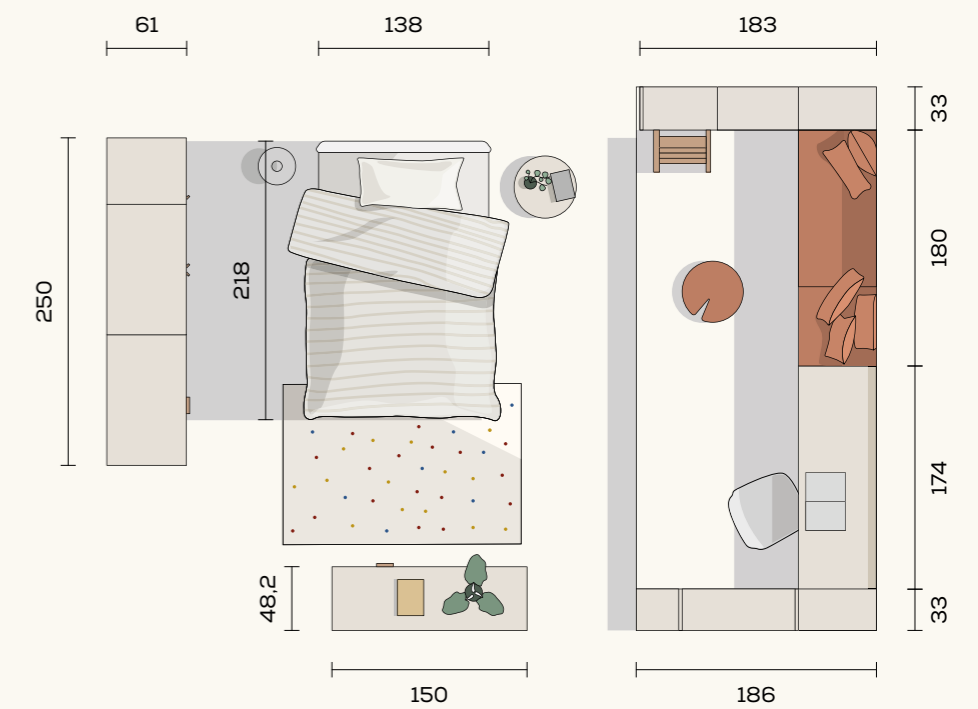

Dimensione materasso
Mattress dimensions
120 x 200 cm

SPACE 2

Marco non ha ancora progettato un vero edificio, ma sogna di farlo non appena diventerà architetto. I suoi preferiti sono i grattacieli, capolavori di tecnologia che sfidano il cielo un piano alla volta. Dev'essere pazzesco vivere lassù e poter guardare la città dall'alto.