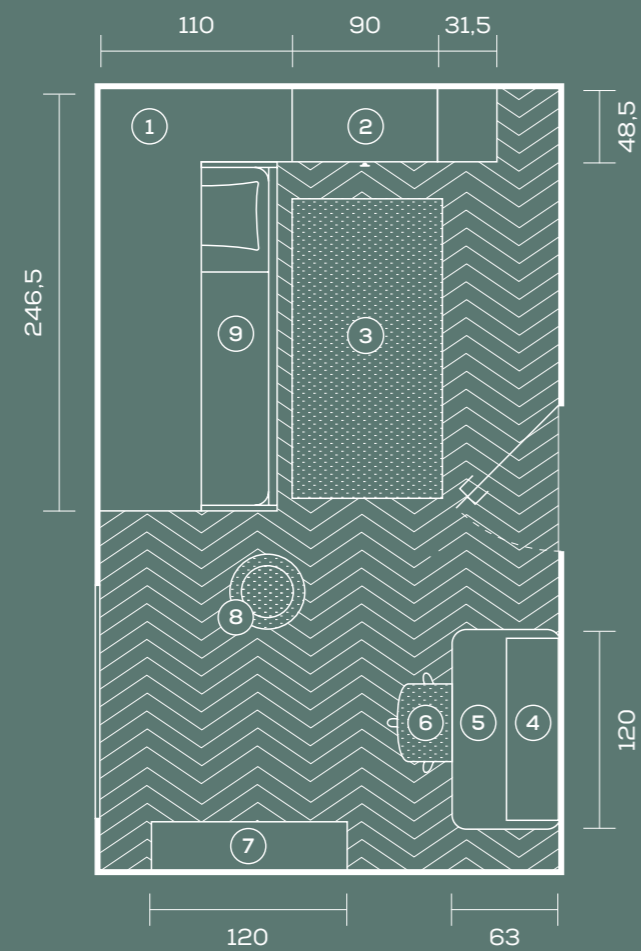

basi contenitore /
base storage units
elemento / unit **Jack**
maniglie / handles **Tab**
specchio / mirror **Window**
carta da parati /
wallpaper **Galaxy beige**

SPACE 27 [×]

[×]
 Dimensioni stanza
 Room dimensions in cm
 270 x 470