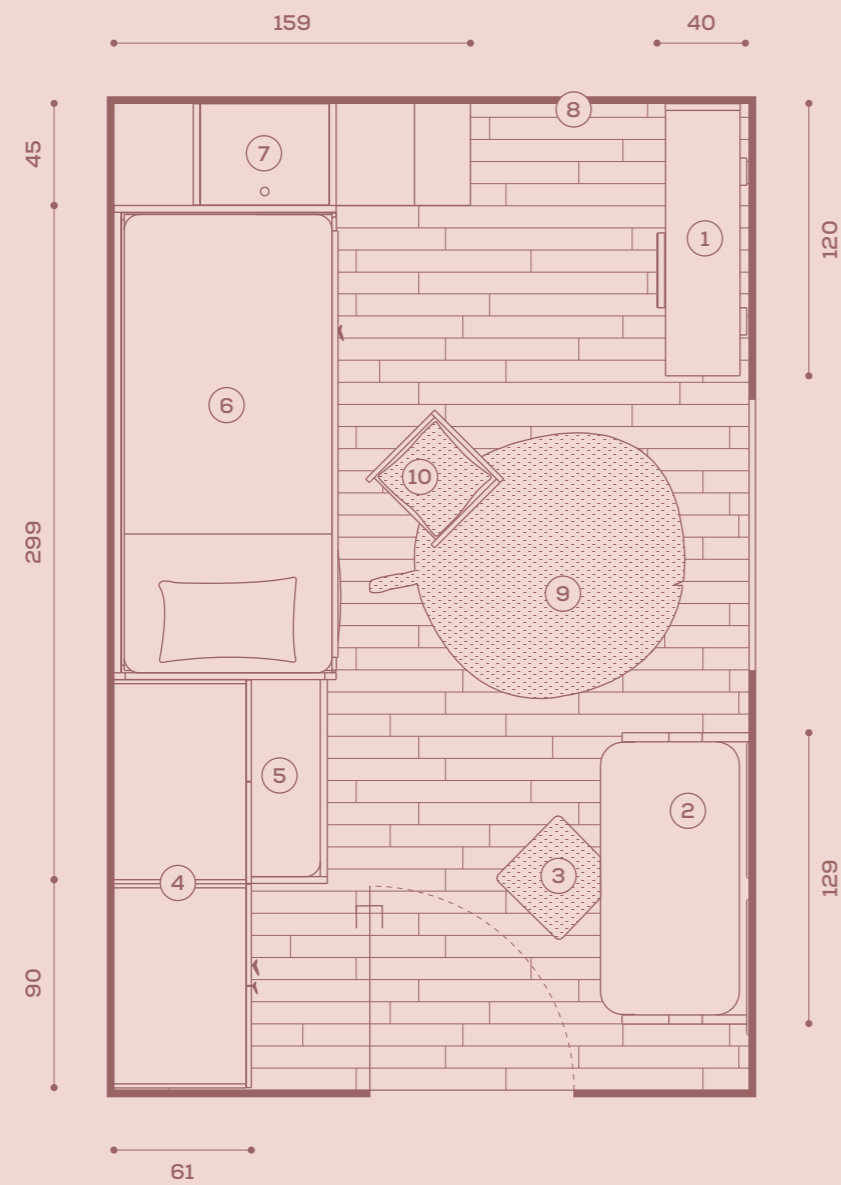

SPACE 7

Dimensioni stanza /
Room dimensions
in cm 280 x 435