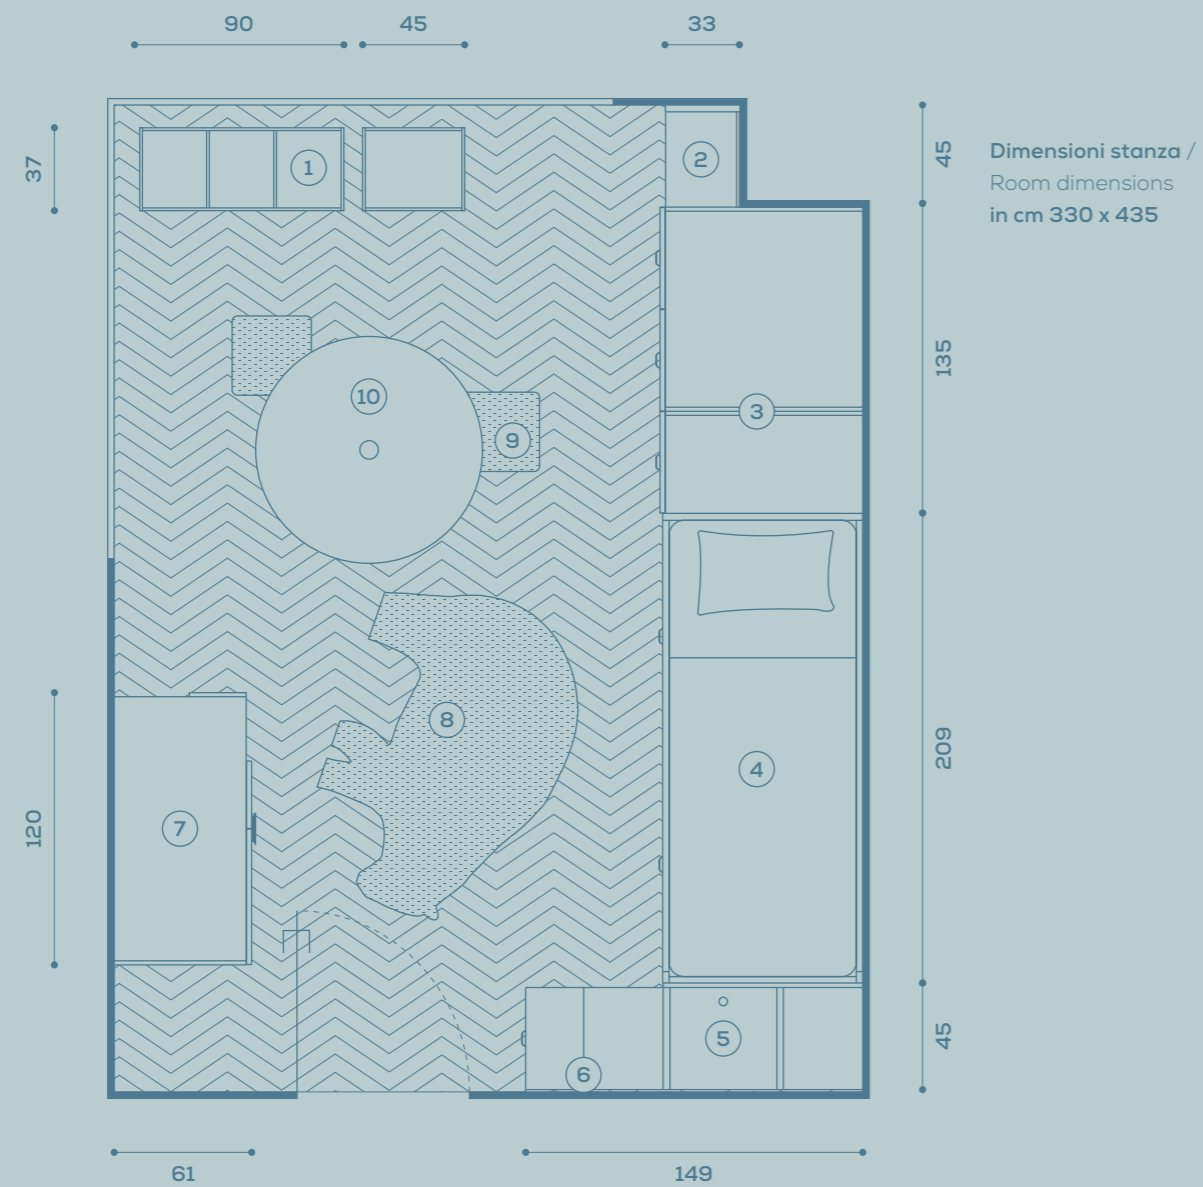

SPACE 3

1. contenitori Tynn su ruote / Tynn storage boxes on wheels	4. letto a castello Nuk / Nuk bunk bed	7. armadio Woody / Woody wardrobe	10. scrivania Woody / Woody desk
2. libreria Holly / Holly bookcase	5. scaletta / steps	8. tappeto Polar bear / Polar bear rug	
3. armadio battente / hinged door wardrobe	6. sticker Arctic / Arctic sticker	9. pouf Cube / Cube ottoman	

Chi vive qui? David e Riccardo.
Who lives here? David and Riccardo.