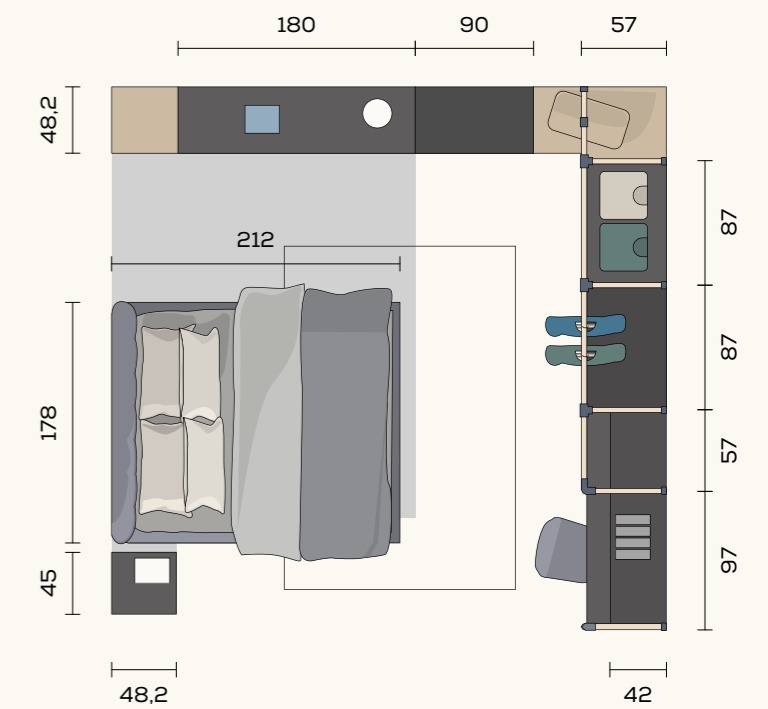

Bed

Swell padded bed with **Paddle** pocket, bedside table with **Lory** handle

Dimensione materasso
Mattress dimensions
160 x 190 cm

SPACE 7

Giorgio suona la chitarra come George Harrison, da cui ha preso il nome e la passione per il rock sperimentale. Ma la musica gli piace tutta, senza eccezioni. L'ultima creazione? Una traccia elettronica da far ballare agli amici.