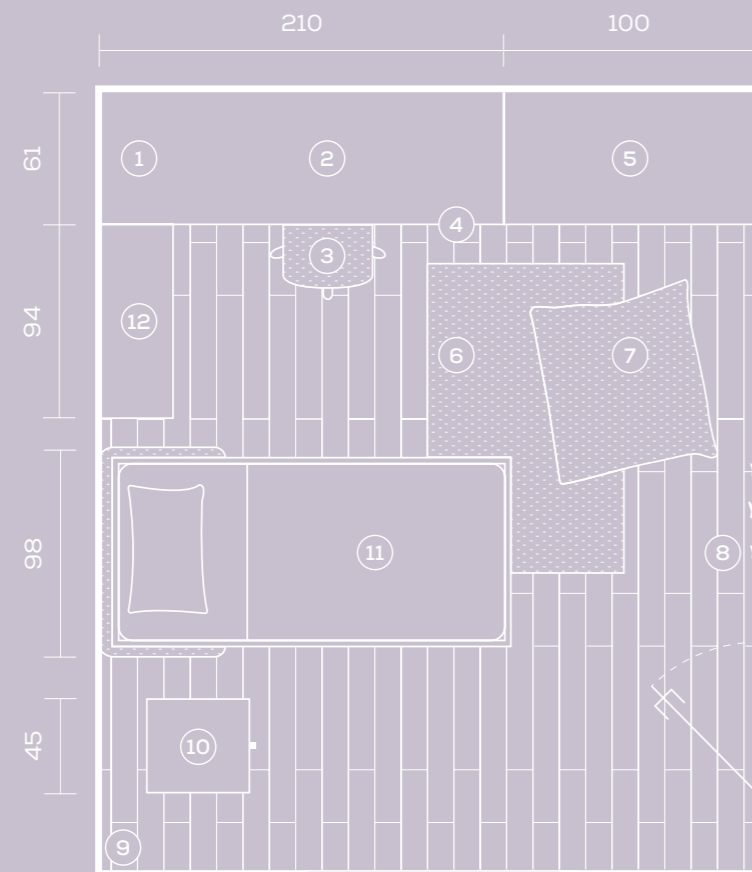

SPACE 21 ^x

^x
Dimensioni stanza
Room dimensions in cm
310 x 377

1. ponte battente / hinged door bridging unit	4. scrittoio sagomato / shaped desk	7. pouf / floor cushion Bloom	10. comodino / bedside table Wilson
2. boiserie / wall panelling Becky + Dots con accessori / with accessories	5. armadio battente / hinged door wardrobe	8. pomoli appendiabiti / clothes hanger knobs Fefè	11. letto / bed Nuk
3. sedia / chair Leaf	6. tappeto / rug Stars beige	9. carta da parati / wallpaper Herbarium	12. libreria / bookcase Holly

Chi vive qui? Gioia.
Who lives here? Gioia.

raperonzolo

luna

legno
naturale

Braid
T226

Peck
T126